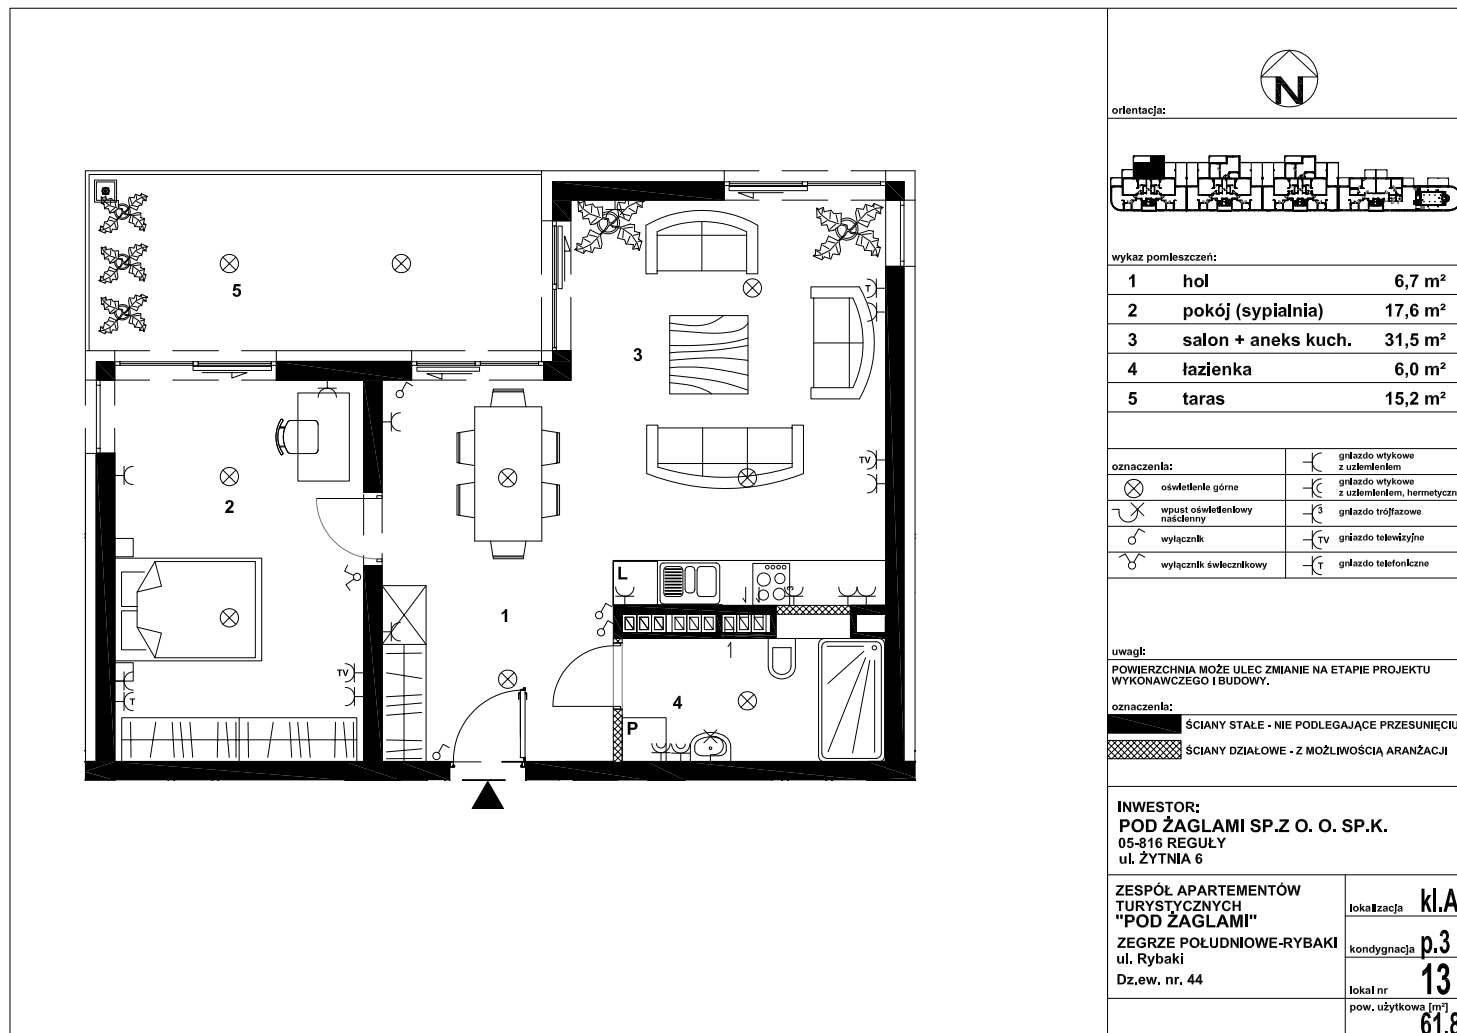

POD ŻAGLAMI - NIEPORĘT, ZEGRZE POŁUDNIOWE MIESZKANIE NR PZ13 - APARTAMENT TURYSTYCZNY

SYMBOL	ZAG-MS-13
LICZBA POKOI	2
PIĘTRO	3
POWIERZCHNIA	61,80 m ²
POWIERZCHNIA BALKONÓW/TARASÓW	15,20 m ²
RODZAJ BUDYNKU	apartamentowiec
LICZBA PIĘTER W BUDYNKU	3
STAN LOKALU	deweloperski
OKNA	aluminiowe
ROK BUDOWY	2018
WIDOK	na jezioro
OGRZEWANIE	pompa ciepła
WINDA	tak