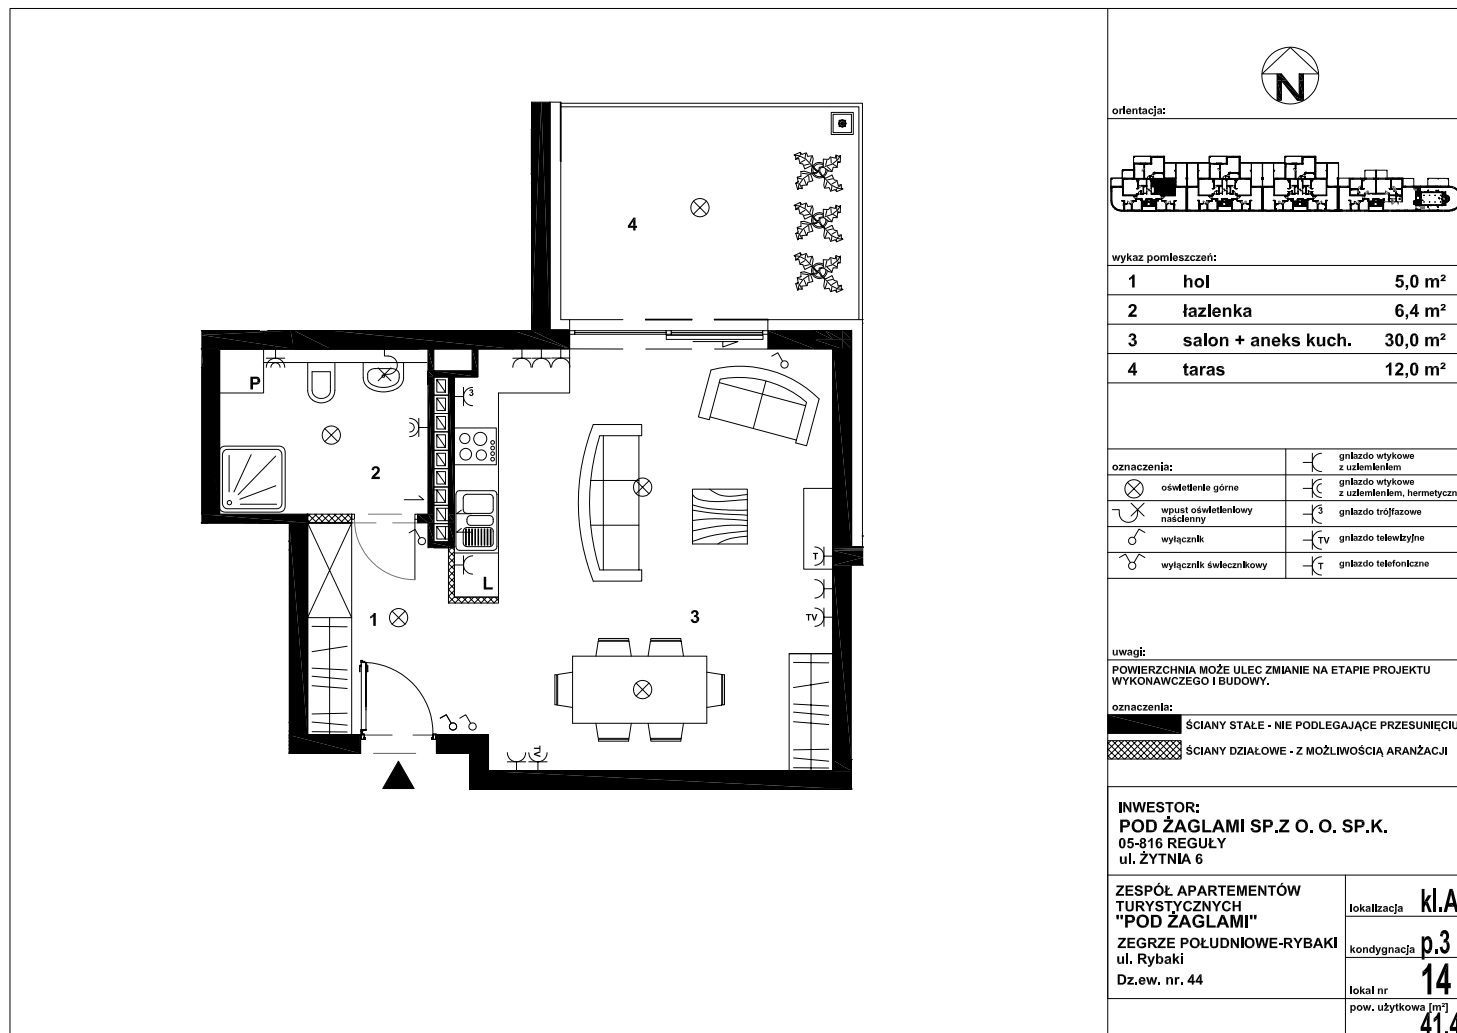

POD ŻAGLAMI - NIEPORĘT, ZEGRZE POŁUDNIOWE MIESZKANIE NR PZ14 - APARTAMENT TURYSTYCZNY

SYMBOL	ZAG-MS-14
LICZBA POKOI	1
PIĘTRO	3
POWIERZCHNIA	41,40 m ²
POWIERZCHNIA BALKONÓW/TARASÓW	12,00 m ²
RODZAJ BUDYNKU	apartamentowiec
LICZBA PIĘTER W BUDYNKU	3
STAN LOKALU	deweloperski
OKNA	aluminiowe
ROK BUDOWY	2018
WIDOK	na jezioro
OGRZEWANIE	pompa ciepła
WINDA	tak