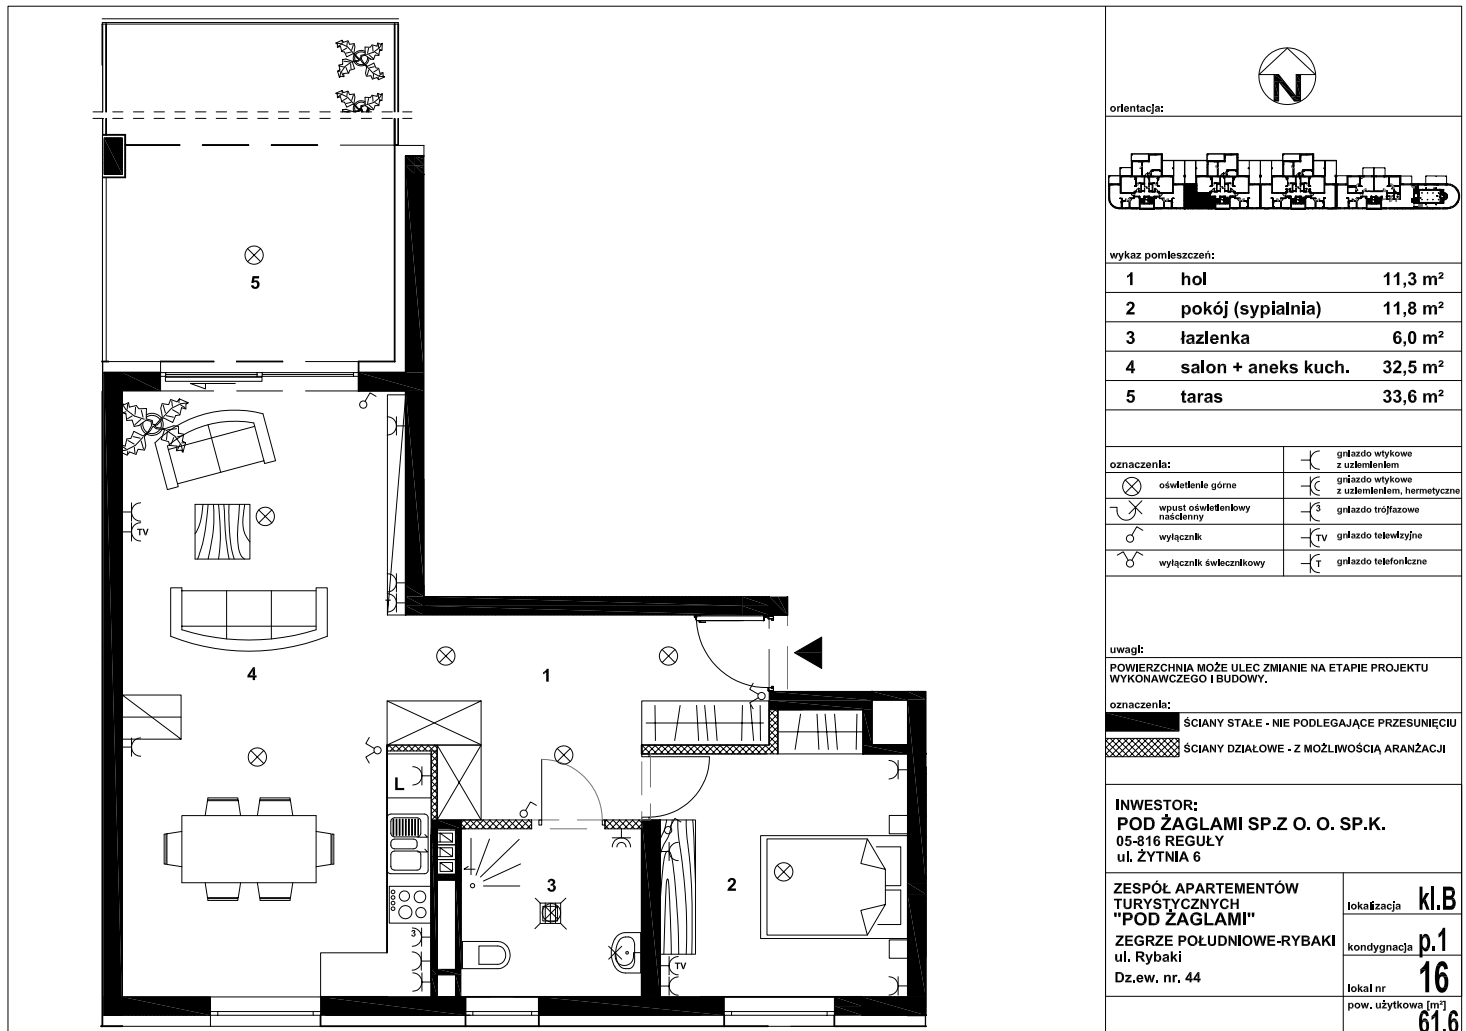

## MIESZKANIE NR PZ16 - APARTAMENT TURYSTYCZNY

SYMBOL	ZAG-MS-16
LICZBA POKOI	2
PIĘTRO	1
POWIERZCHNIA	61,60 m <sup>2</sup>
POWIERZCHNIA BALKONÓW/TARASÓW	33,60 m <sup>2</sup>
RODZAJ BUDYNKU	apartamentowiec
LICZBA PIĘTER W BUDYNKU	3
STAN LOKALU	deweloperski
OKNA	aluminiowe
ROK BUDOWY	2018
WIDOK	na jezioro
OGRZEWANIE	pompa ciepła
WINDA	tak