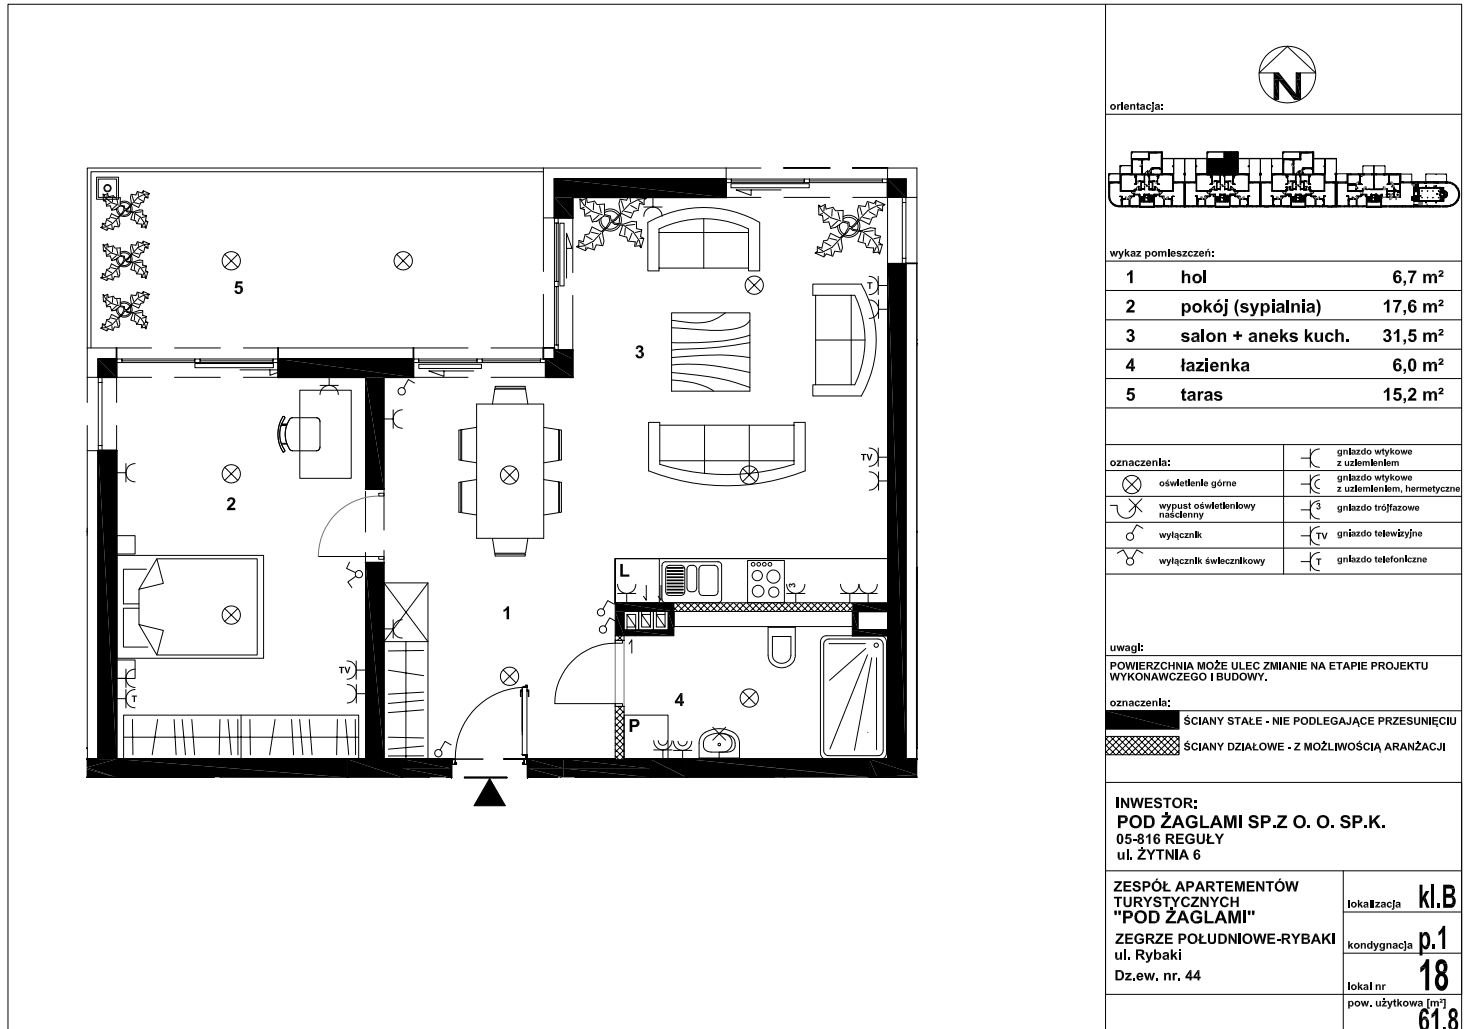

## POD ŻAGLAMI - NIEPORĘT, ZEGRZE POŁUDNIOWE MIESZKANIE NR PZ18 - APARTAMENT TURYSTYCZNY

SYMBOL	ZAG-MS-18
LICZBA POKOI	2
PIĘTRO	1
POWIERZCHNIA	61,80 m <sup>2</sup>
POWIERZCHNIA BALKONÓW/TARASÓW	15,20 m <sup>2</sup>
RODZAJ BUDYNKU	apartamentowiec
LICZBA PIĘTER W BUDYNKU	3
STAN LOKALU	deweloperski
OKNA	aluminiowe
ROK BUDOWY	2018
WIDOK	na jezioro
OGRZEWANIE	pompa ciepła
WINDA	tak