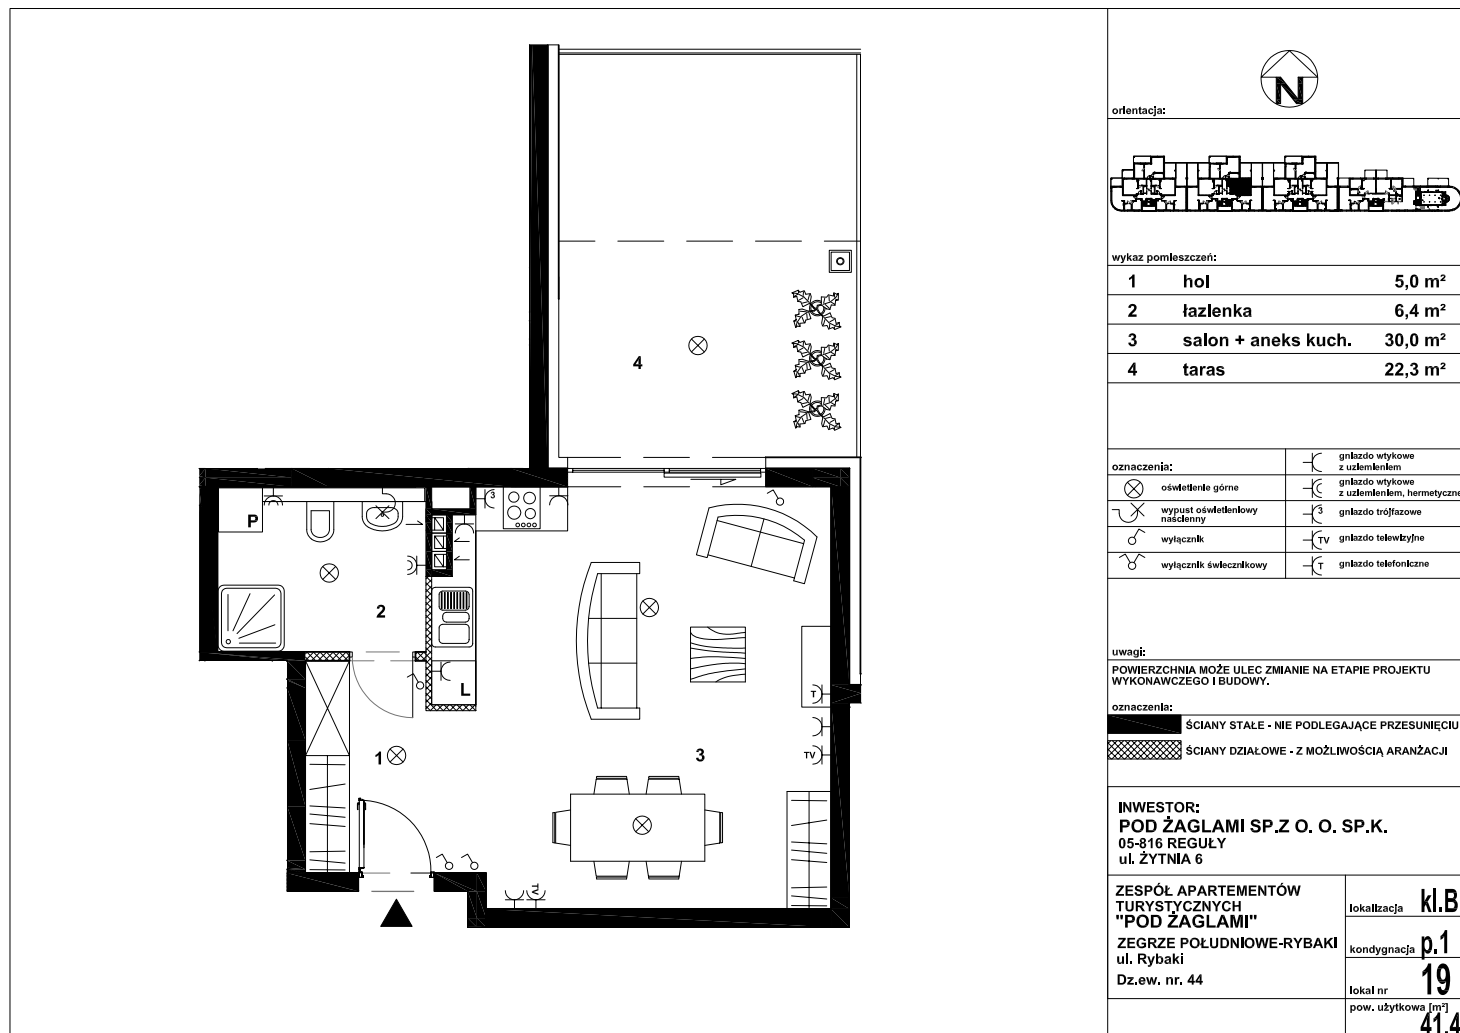

POD ŻAGLAMI - NIEPORĘT, ZEGRZE POŁUDNIOWE MIESZKANIE NR PZ19 - APARTAMENT TURYSTYCZNY

SYMBOL	ZAG-MS-19
LICZBA POKOI	1
PIĘTRO	1
POWIERZCHNIA	41,40 m ²
POWIERZCHNIA BALKONÓW/TARASÓW	23,30 m ²
RODZAJ BUDYNKU	apartamentowiec
LICZBA PIĘTER W BUDYNKU	3
STAN LOKALU	deweloperski
OKNA	aluminiowe
ROK BUDOWY	2018
WIDOK	na jezioro
OGRZEWANIE	pompa ciepła
WINDA	tak