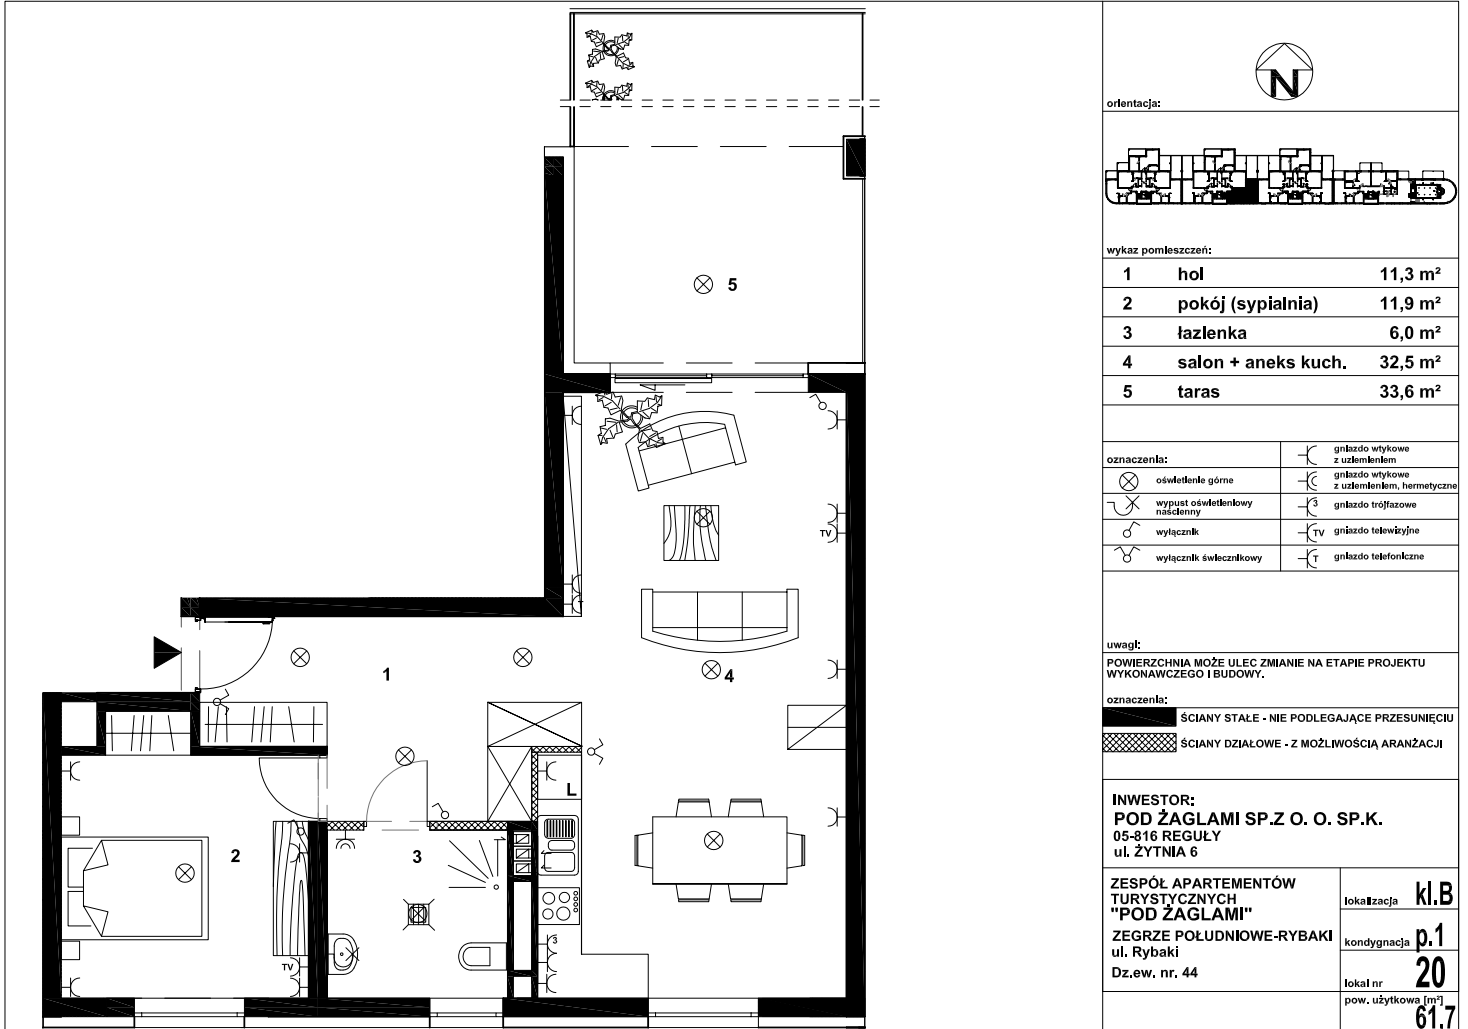

POD ŻAGLAMI - NIEPORĘT, ZEGRZE POŁUDNIOWE

MIESZKANIE NR PZ20 - APARTAMENT TURYSTYCZNY

SYMBOL	ZAG-MS-20
LICZBA POKOI	2
PIĘTRO	1
POWIERZCHNIA	61,70 m ²
POWIERZCHNIA BALKONÓW/TARASÓW	33,60 m ²
RODZAJ BUDYNKU	apartamentowiec
LICZBA PIĘTER W BUDYNKU	3
STAN LOKALU	deweloperski
OKNA	aluminiowe
ROK BUDOWY	2018
WIDOK	na jezioro
OGRZEWANIE	pompa ciepła
WINDA	tak