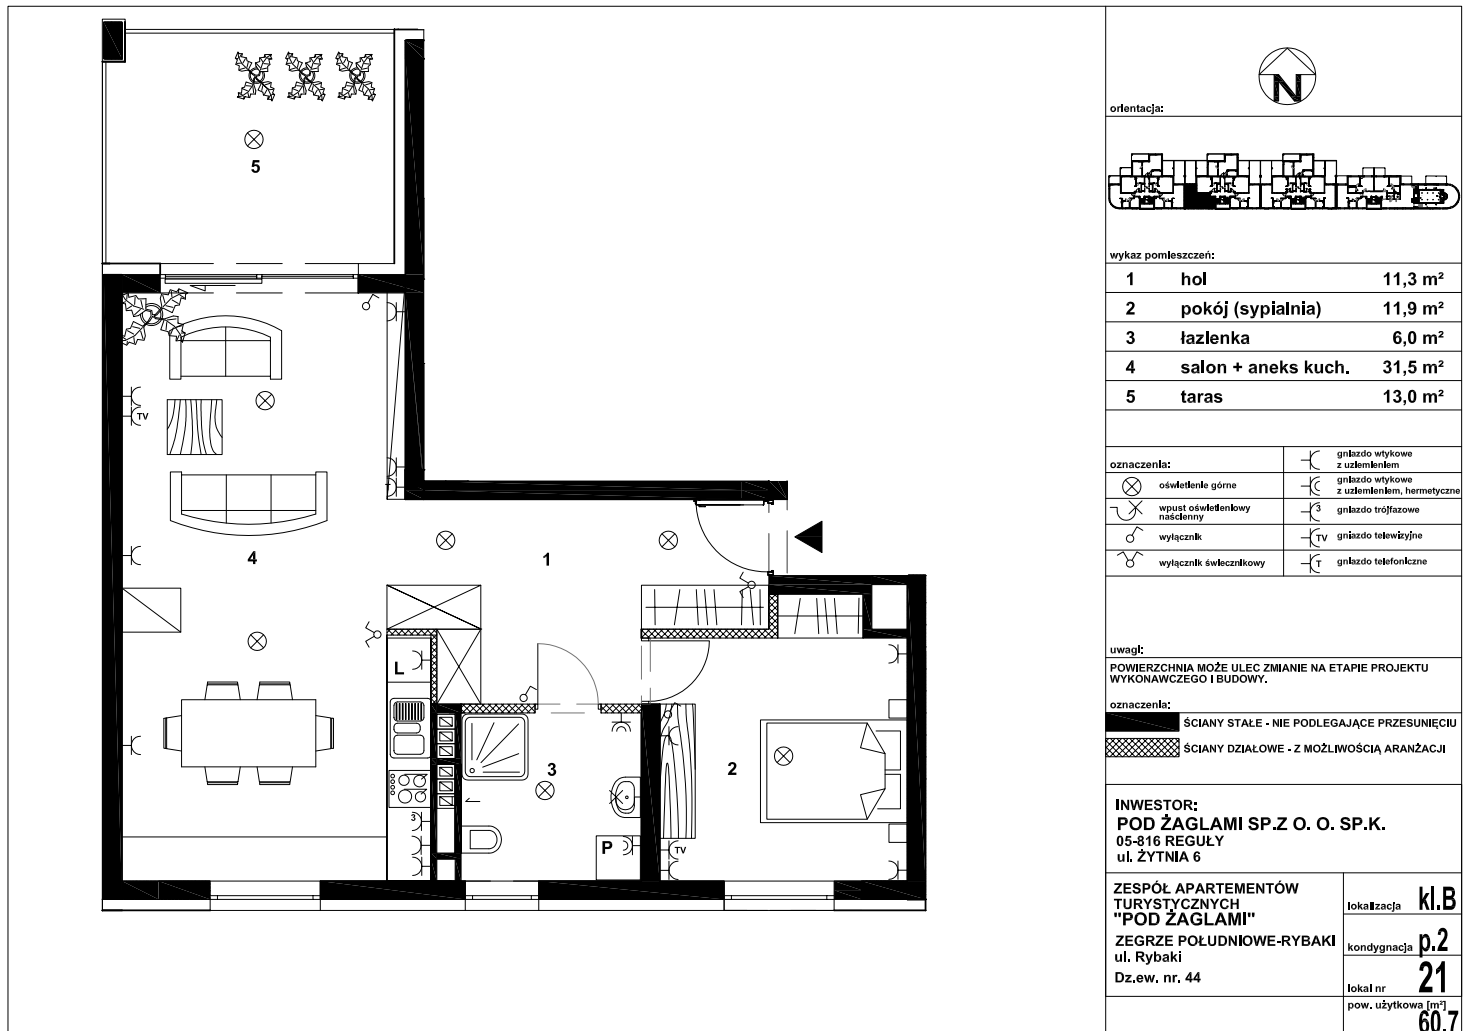

POD ŻAGLAMI - NIEPORĘT, ZEGRZE POŁUDNIOWE MIESZKANIE NR PZ21 - APARTAMENT TURYSTYCZNY

SYMBOL	ZAG-MS-21
LICZBA POKOI	2
PIĘTRO	2
POWIERZCHNIA	60,70 m ²
POWIERZCHNIA BALKONÓW/TARASÓW	13,00 m ²
RODZAJ BUDYNKU	apartamentowiec
LICZBA PIĘTER W BUDYNKU	3
STAN LOKALU	deweloperski
OKNA	aluminiowe
ROK BUDOWY	2018
WIDOK	na jezioro
OGRZEWANIE	pompa ciepła
WINDA	tak