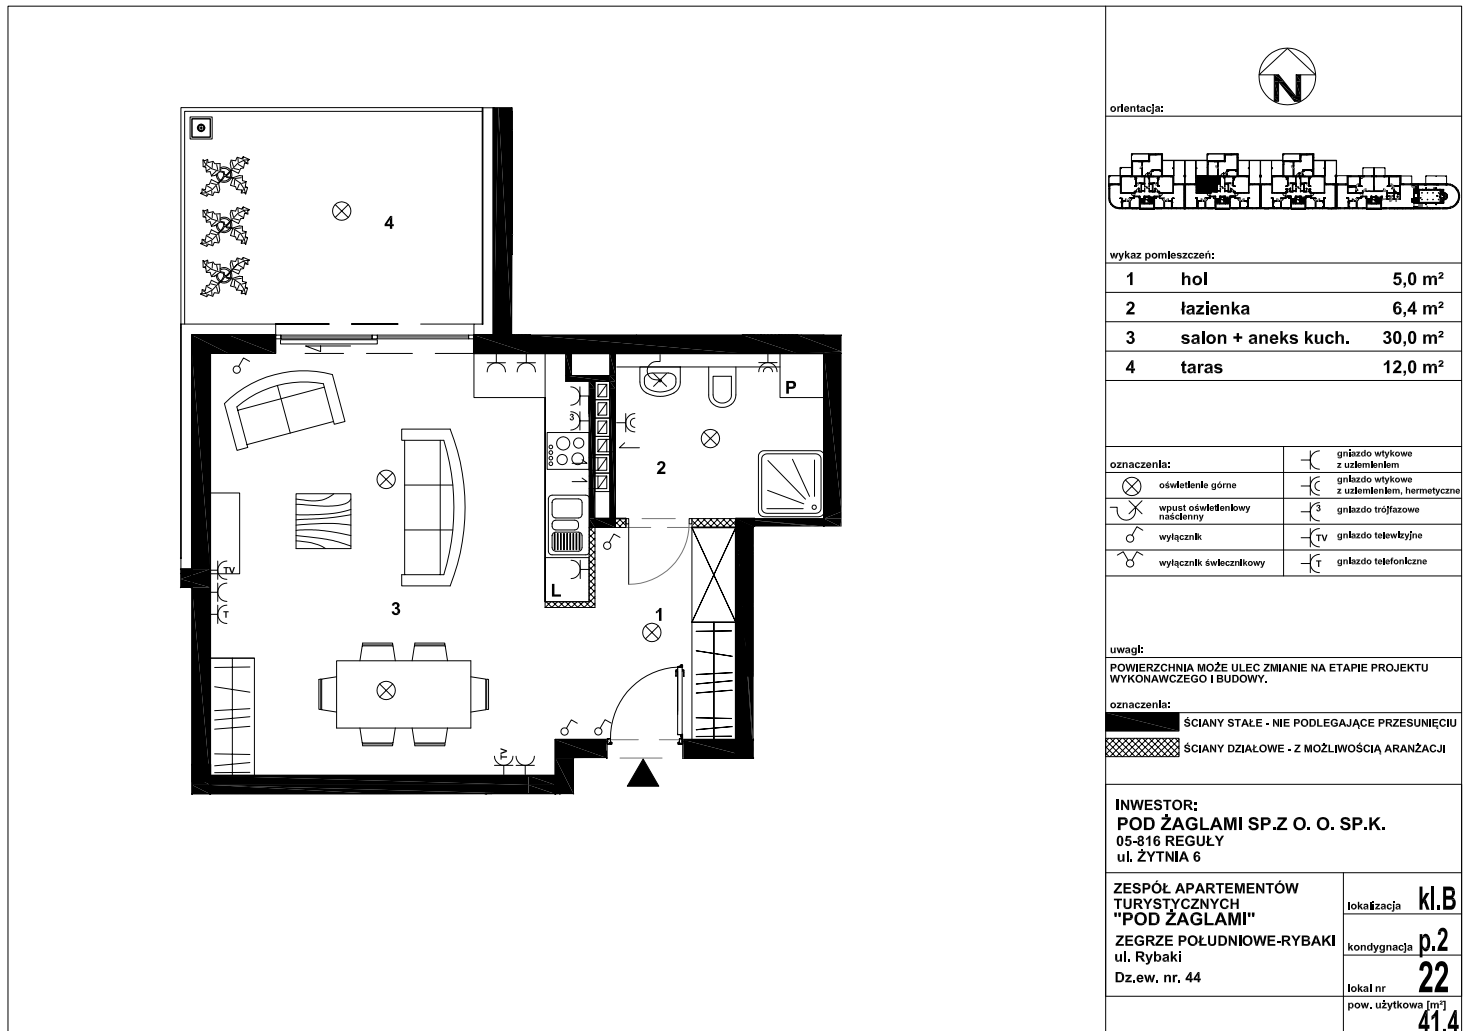

POD ŻAGLAMI - NIEPORĘT, ZEGRZE POŁUDNIOWE MIESZKANIE NR PZ22 - APARTAMENT TURYSTYCZNY

SYMBOL	ZAG-MS-22
LICZBA POKOI	1
PIĘTRO	2
POWIERZCHNIA	41,40 m ²
POWIERZCHNIA BALKONÓW/TARASÓW	12,00 m ²
RODZAJ BUDYNKU	apartamentowiec
LICZBA PIĘTER W BUDYNKU	3
STAN LOKALU	deweloperski
OKNA	aluminiowe
ROK BUDOWY	2018
WIDOK	na jezioro
OGRZEWANIE	pompa ciepła
WINDA	tak