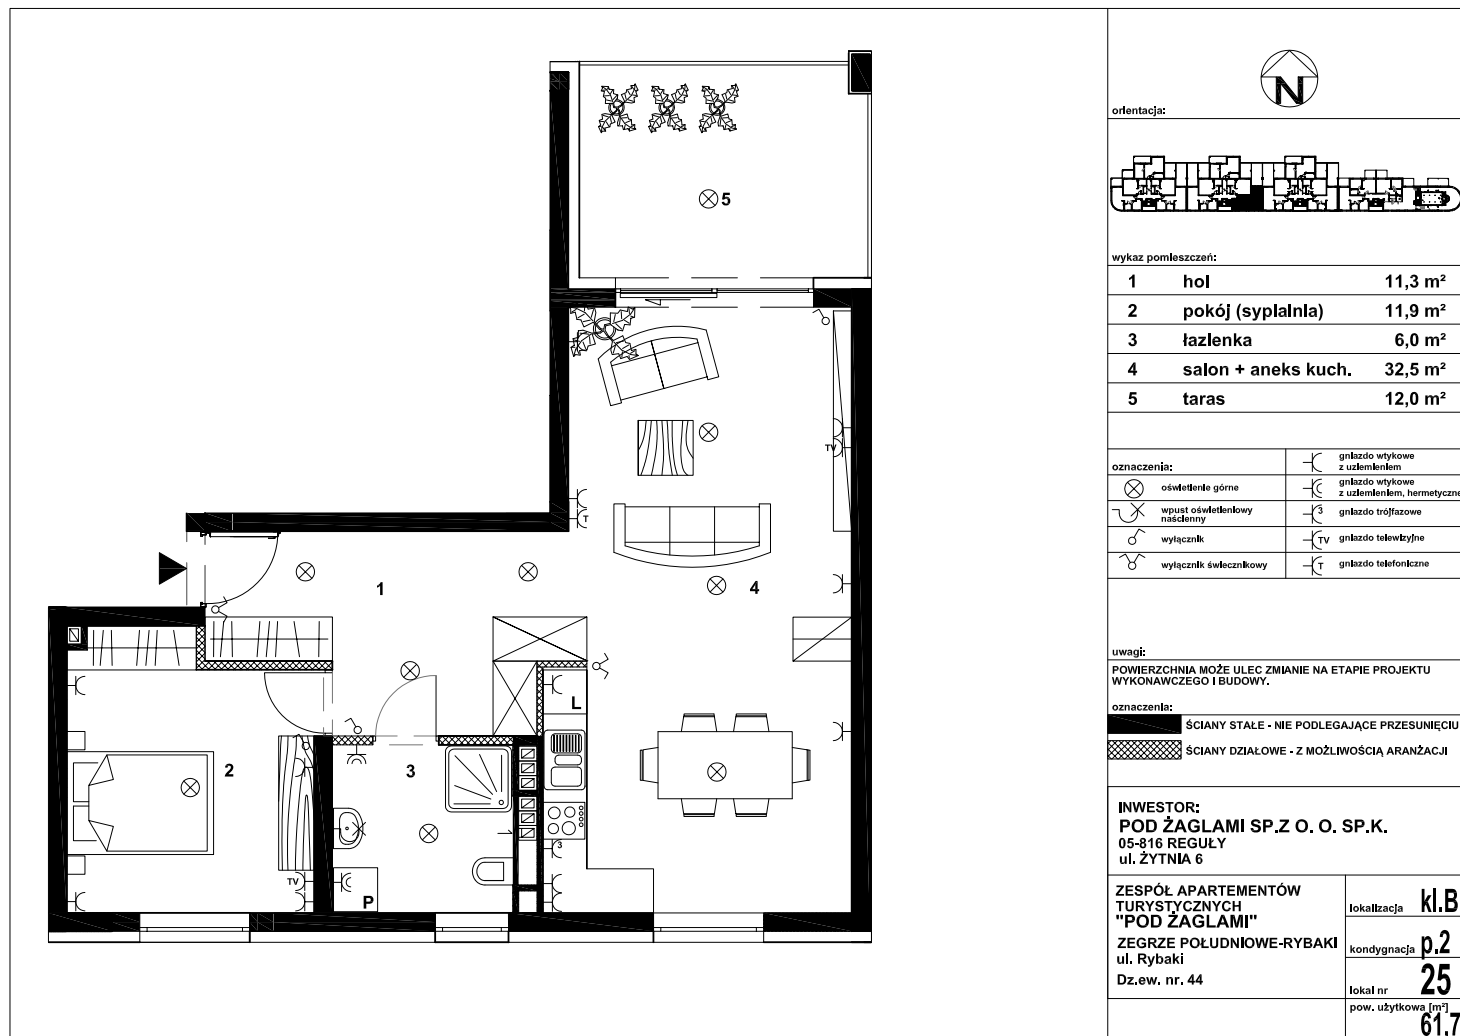

POD ŻAGLAMI - NIEPORĘT, ZEGRZE POŁUDNIOWE MIESZKANIE NR PZ25 - APARTAMENT TURYSTYCZNY

| | |
|-------------------------------|----------------------|
| SYMBOL | ZAG-MS-25 |
| LICZBA POKOI | 2 |
| PIĘTRO | 2 |
| POWIERZCHNIA | 61,70 m ² |
| POWIERZCHNIA BALKONÓW/TARASÓW | 12,00 m ² |
| RODZAJ BUDYNKU | apartamentowiec |
| LICZBA PIĘTER W BUDYNKU | 3 |
| STAN LOKALU | deweloperski |
| OKNA | aluminiowe |
| ROK BUDOWY | 2018 |
| WIDOK | na jezioro |
| OGRZEWANIE | pompa ciepła |
| WINDA | tak |