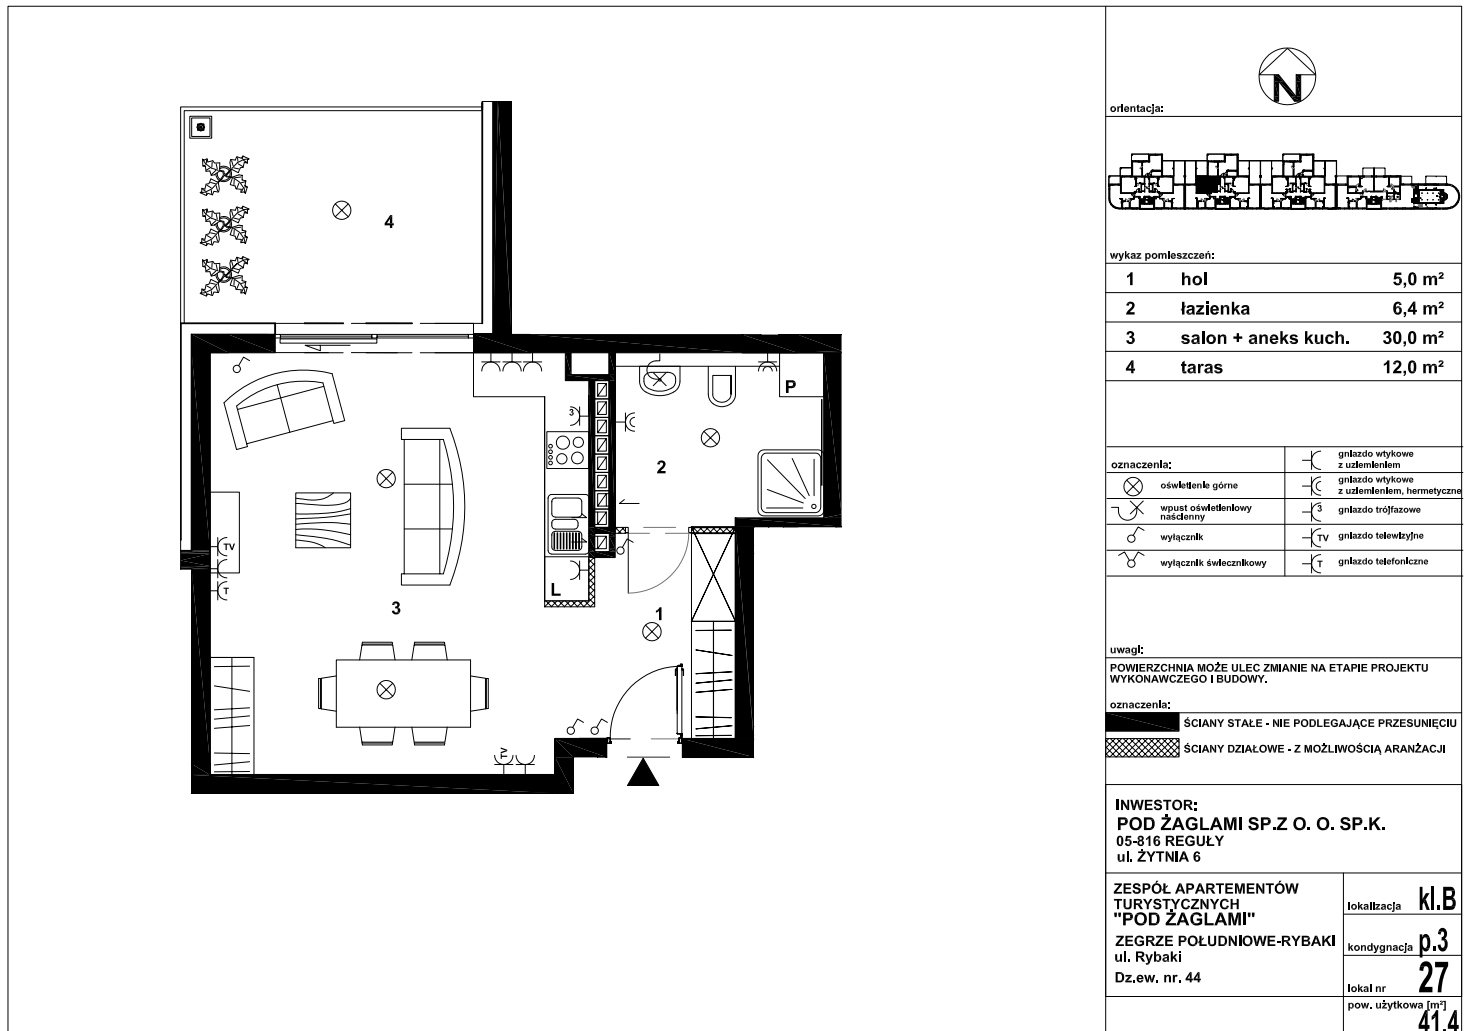

POD ŻAGLAMI - NIEPORĘT, ZEGRZE POŁUDNIOWE MIESZKANIE NR PZ27 - APARTAMENT TURYSTYCZNY

SYMBOL	ZAG-MS-27
LICZBA POKOI	1
PIĘTRO	3
POWIERZCHNIA	41,40 m ²
POWIERZCHNIA BALKONÓW/TARASÓW	12,00 m ²
RODZAJ BUDYNKU	apartamentowiec
LICZBA PIĘTER W BUDYNKU	3
STAN LOKALU	deweloperski
OKNA	aluminiowe
ROK BUDOWY	2018
WIDOK	na jezioro
OGRZEWANIE	pompa ciepła
WINDA	tak