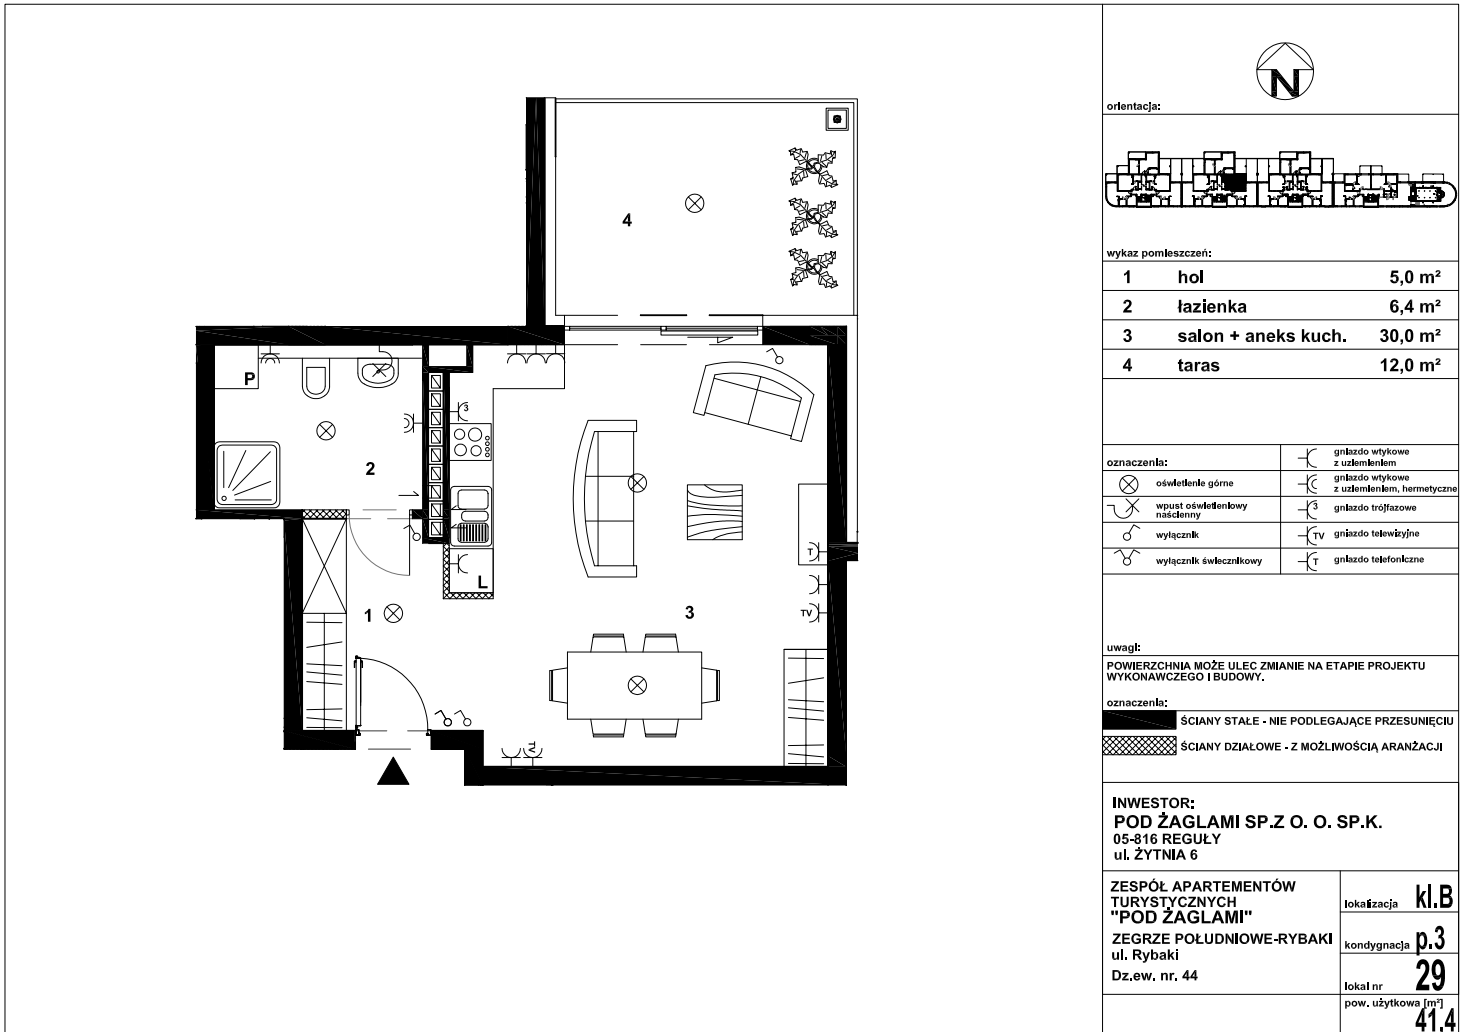

POD ŻAGLAMI - NIEPORĘT, ZEGRZE POŁUDNIOWE MIESZKANIE NR PZ29 - APARTAMENT TURYSTYCZNY

SYMBOL	ZAG-MS-29
LICZBA POKOI	1
PIĘTRO	3
POWIERZCHNIA	41,40 m ²
POWIERZCHNIA BALKONÓW/TARASÓW	12,00 m ²
RODZAJ BUDYNKU	apartamentowiec
LICZBA PIĘTER W BUDYNKU	3
STAN LOKALU	deweloperski
OKNA	aluminiowe
ROK BUDOWY	2018
WIDOK	na jezioro
OGRZEWANIE	pompa ciepła
WINDA	tak