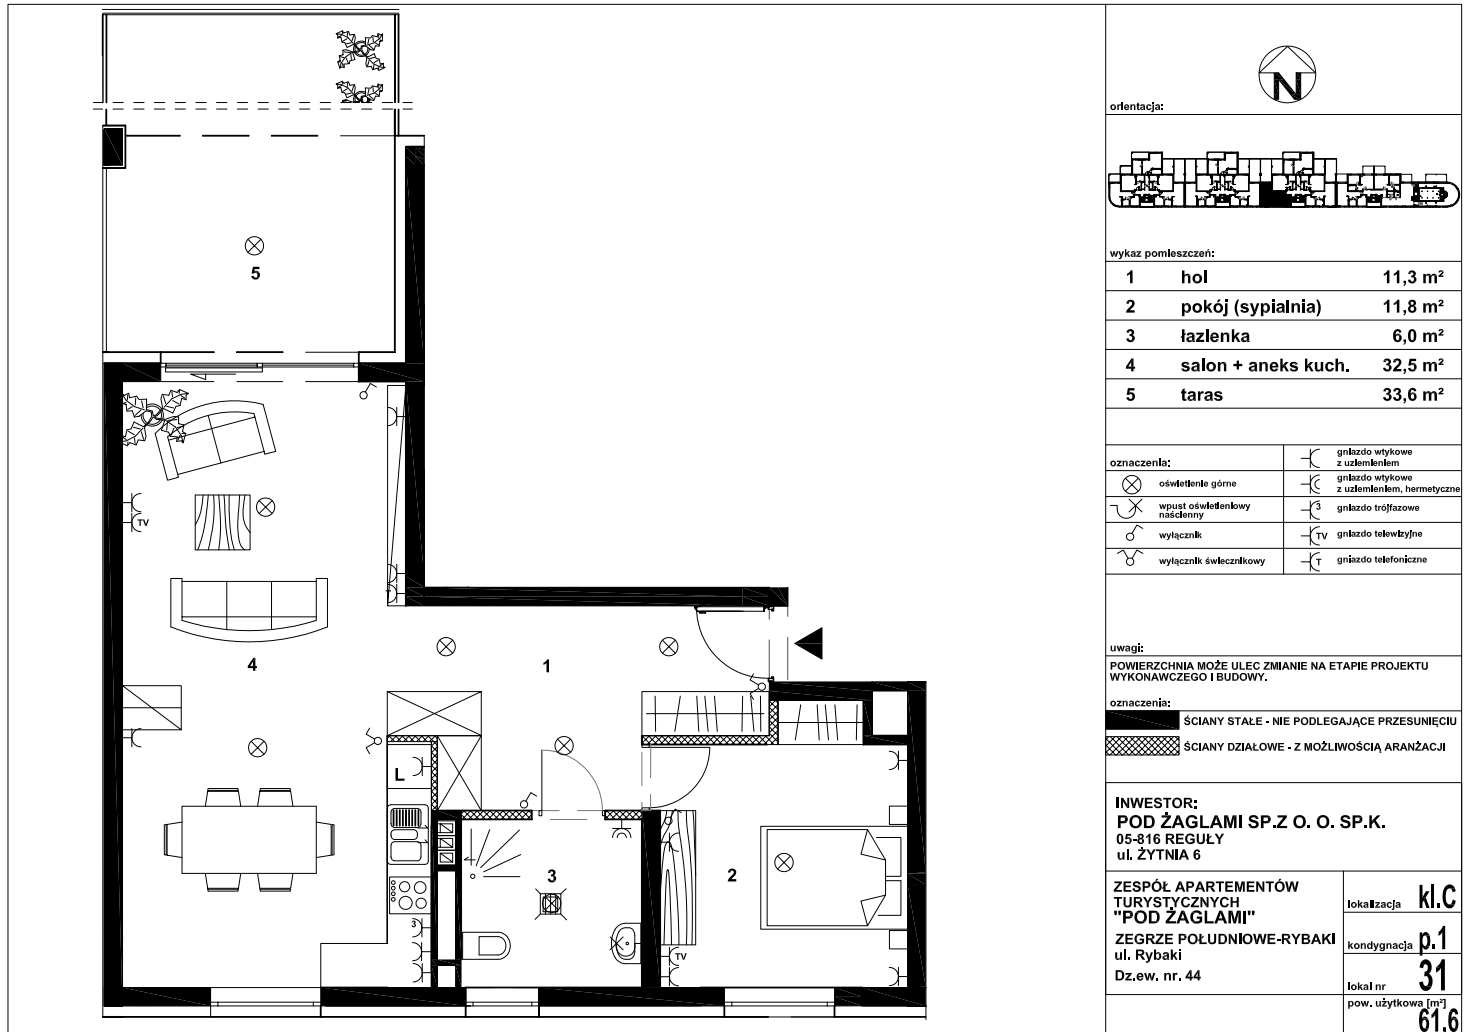

## MIESZKANIE NR PZ31 - APARTAMENT TURYSTYCZNY

SYMBOL	ZAG-MS-31
LICZBA POKOI	2
PIĘTRO	1
POWIERZCHNIA	61,60 m <sup>2</sup>
POWIERZCHNIA BALKONÓW/TARASÓW	33,60 m <sup>2</sup>
RODZAJ BUDYNKU	apartamentowiec
LICZBA PIĘTER W BUDYNKU	3
STAN LOKALU	deweloperski
OKNA	aluminiowe
ROK BUDOWY	2018
WIDOK	na jezioro
OGRZEWANIE	pompa ciepła
WINDA	tak