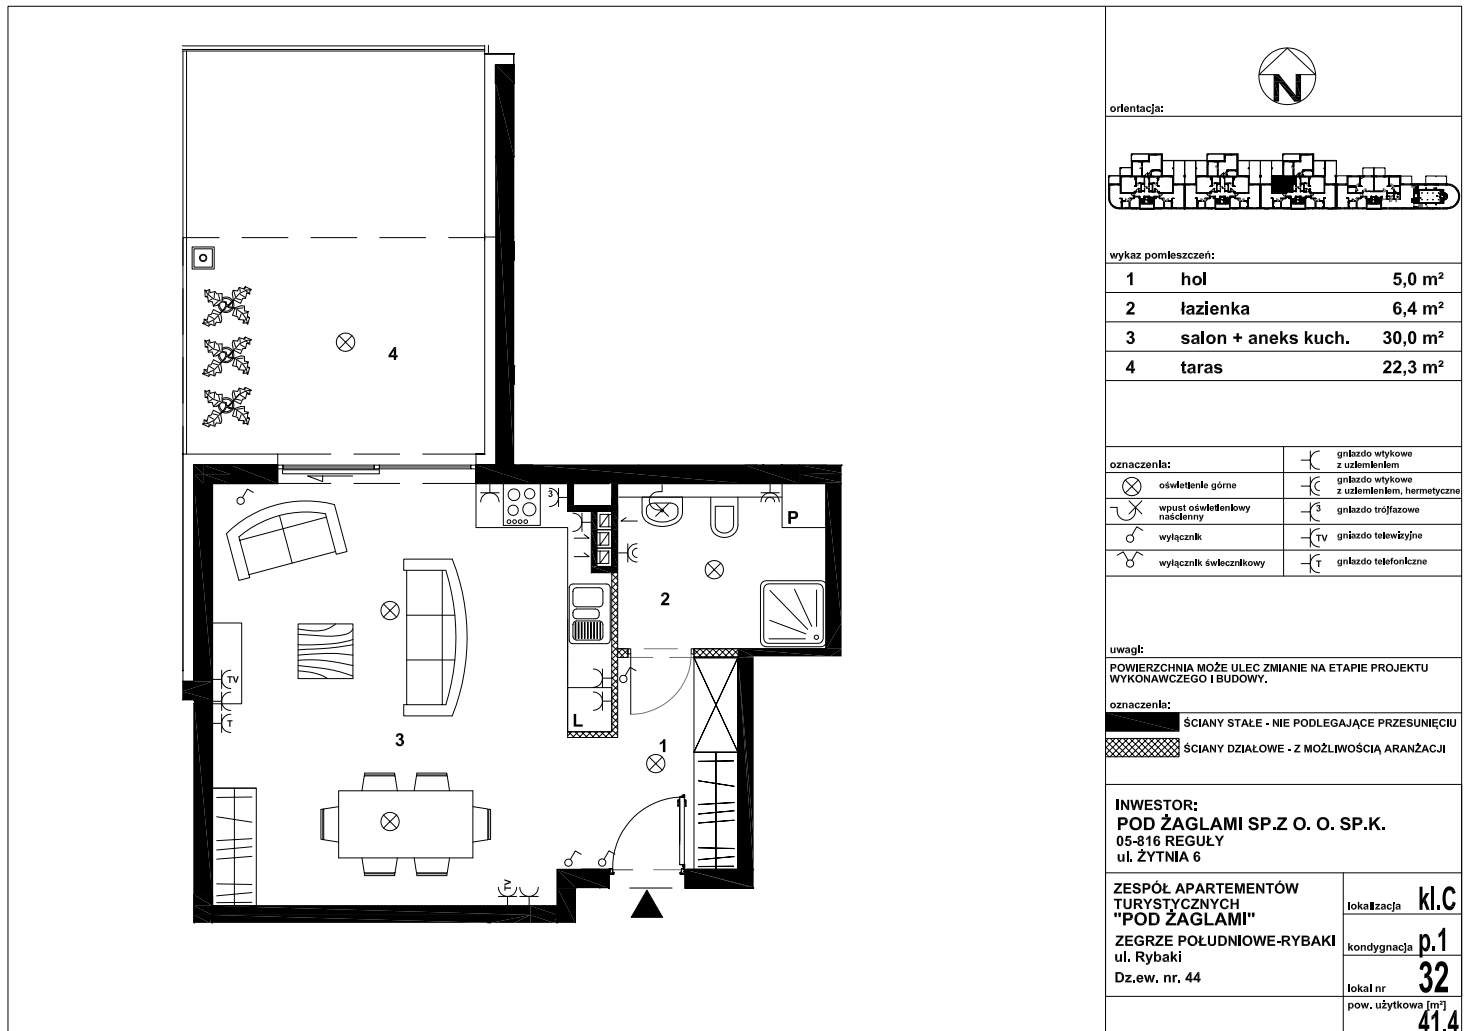

POD ŻAGLAMI - NIEPORĘT, ZEGRZE POŁUDNIOWE MIESZKANIE NR PZ32 - APARTAMENT TURYSTYCZNY

SYMBOL	ZAG-MS-32
LICZBA POKOI	1
PIĘTRO	1
POWIERZCHNIA	41,40 m ²
POWIERZCHNIA BALKONÓW/TARASÓW	22,30 m ²
RODZAJ BUDYNKU	apartamentowiec
LICZBA PIĘTER W BUDYNKU	3
STAN LOKALU	deweloperski
OKNA	aluminiowe
ROK BUDOWY	2018
WIDOK	na jezioro
OGRZEWANIE	pompa ciepła
WINDA	tak