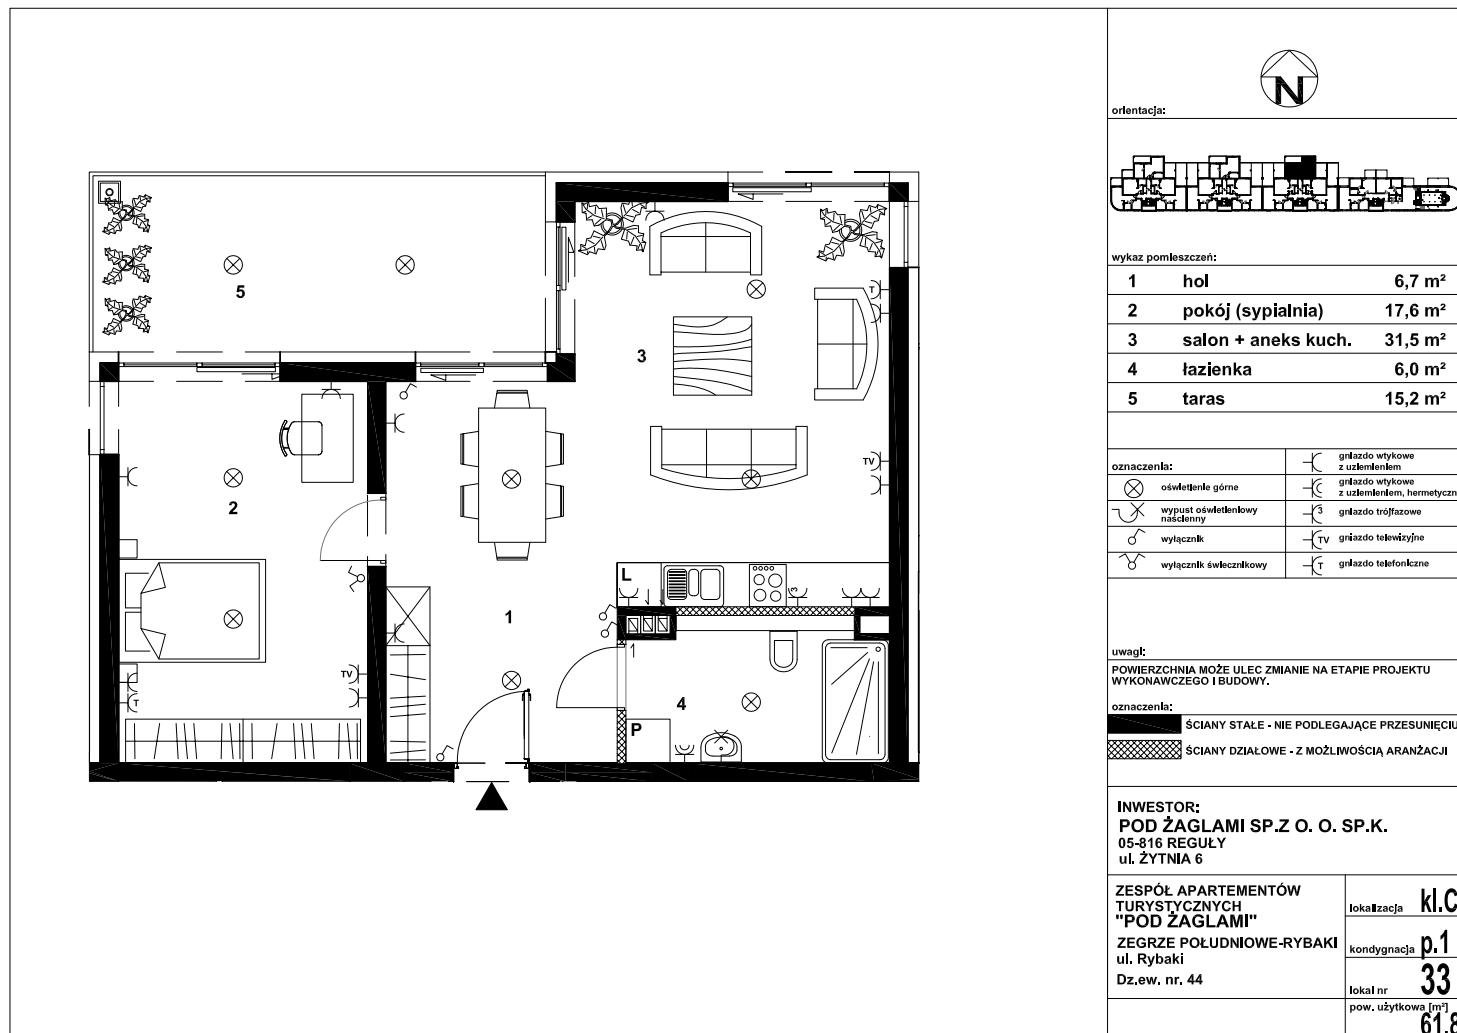

POD ŻAGLAMI - NIEPORĘT, ZEGRZE POŁUDNIOWE MIESZKANIE NR PZ33 - APARTAMENT TURYSTYCZNY

SYMBOL	ZAG-MS-33
LICZBA POKOI	2
PIĘTRO	1
POWIERZCHNIA	61,80 m ²
POWIERZCHNIA BALKONÓW/TARASÓW	15,20 m ²
RODZAJ BUDYNKU	apartamentowiec
LICZBA PIĘTER W BUDYNKU	3
STAN LOKALU	deweloperski
OKNA	aluminiowe
ROK BUDOWY	2018
WIDOK	na jezioro
OGRZEWANIE	pompa ciepła
WINDA	tak