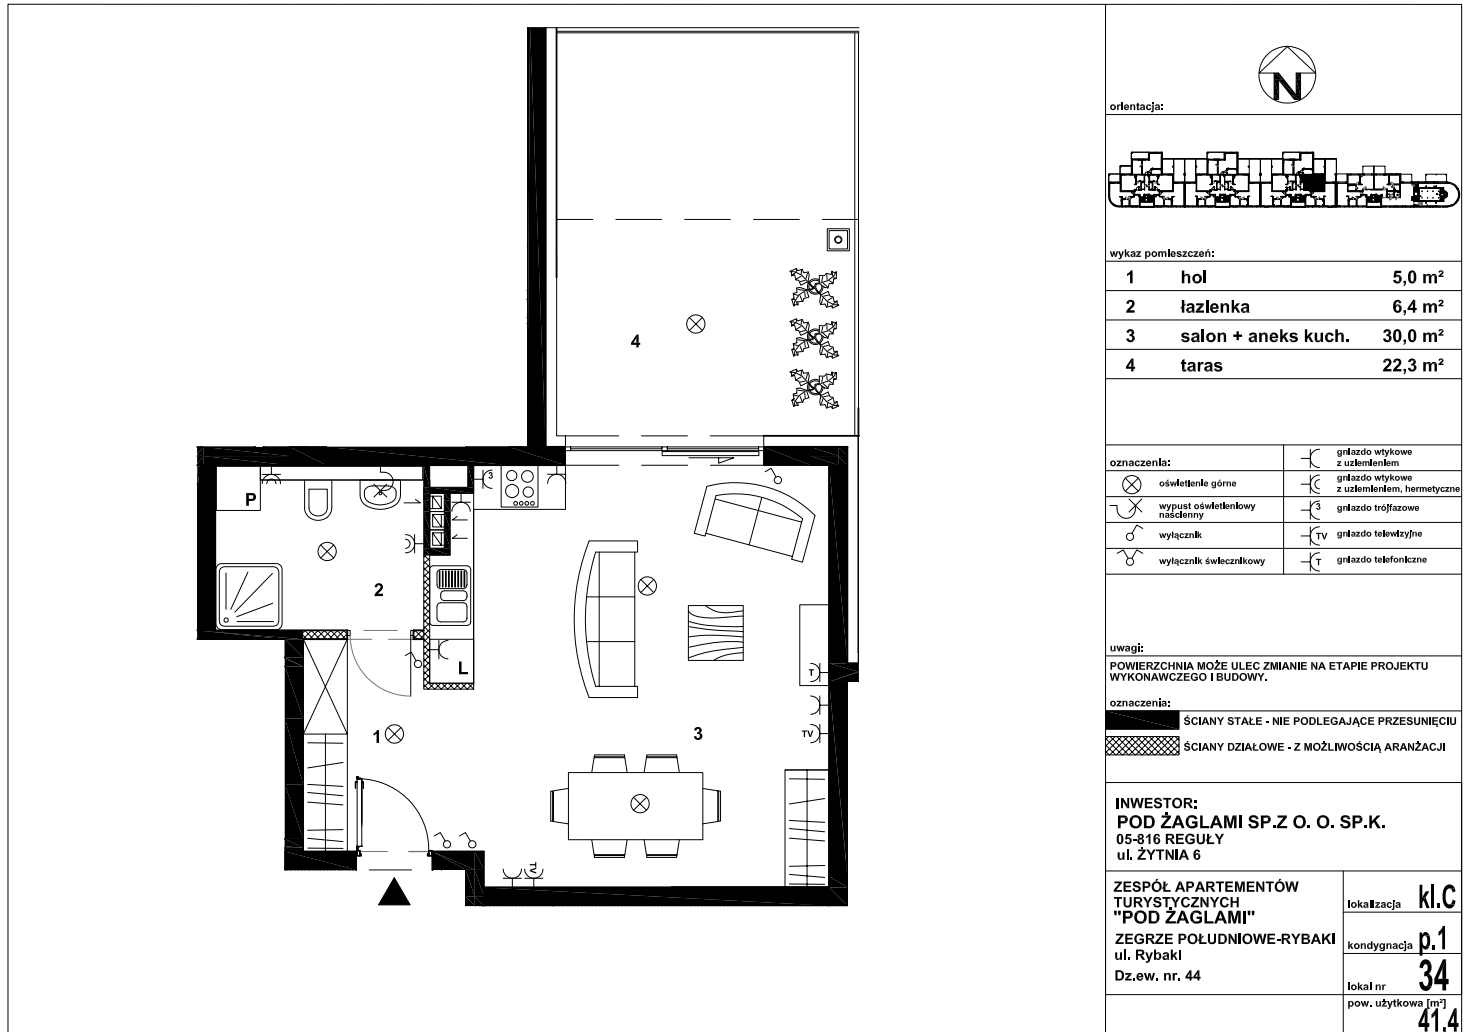

POD ŻAGLAMI - NIEPORĘT, ZEGRZE POŁUDNIOWE MIESZKANIE NR PZ34 - APARTAMENT TURYSTYCZNY

SYMBOL	ZAG-MS-34
LICZBA POKOI	1
PIĘTRO	1
POWIERZCHNIA	41,40 m ²
POWIERZCHNIA BALKONÓW/TARASÓW	22,30 m ²
RODZAJ BUDYNKU	apartamentowiec
LICZBA PIĘTER W BUDYNKU	3
STAN LOKALU	deweloperski
OKNA	aluminiowe
ROK BUDOWY	2018
WIDOK	na jezioro
OGRZEWANIE	pompa ciepła
WINDA	tak