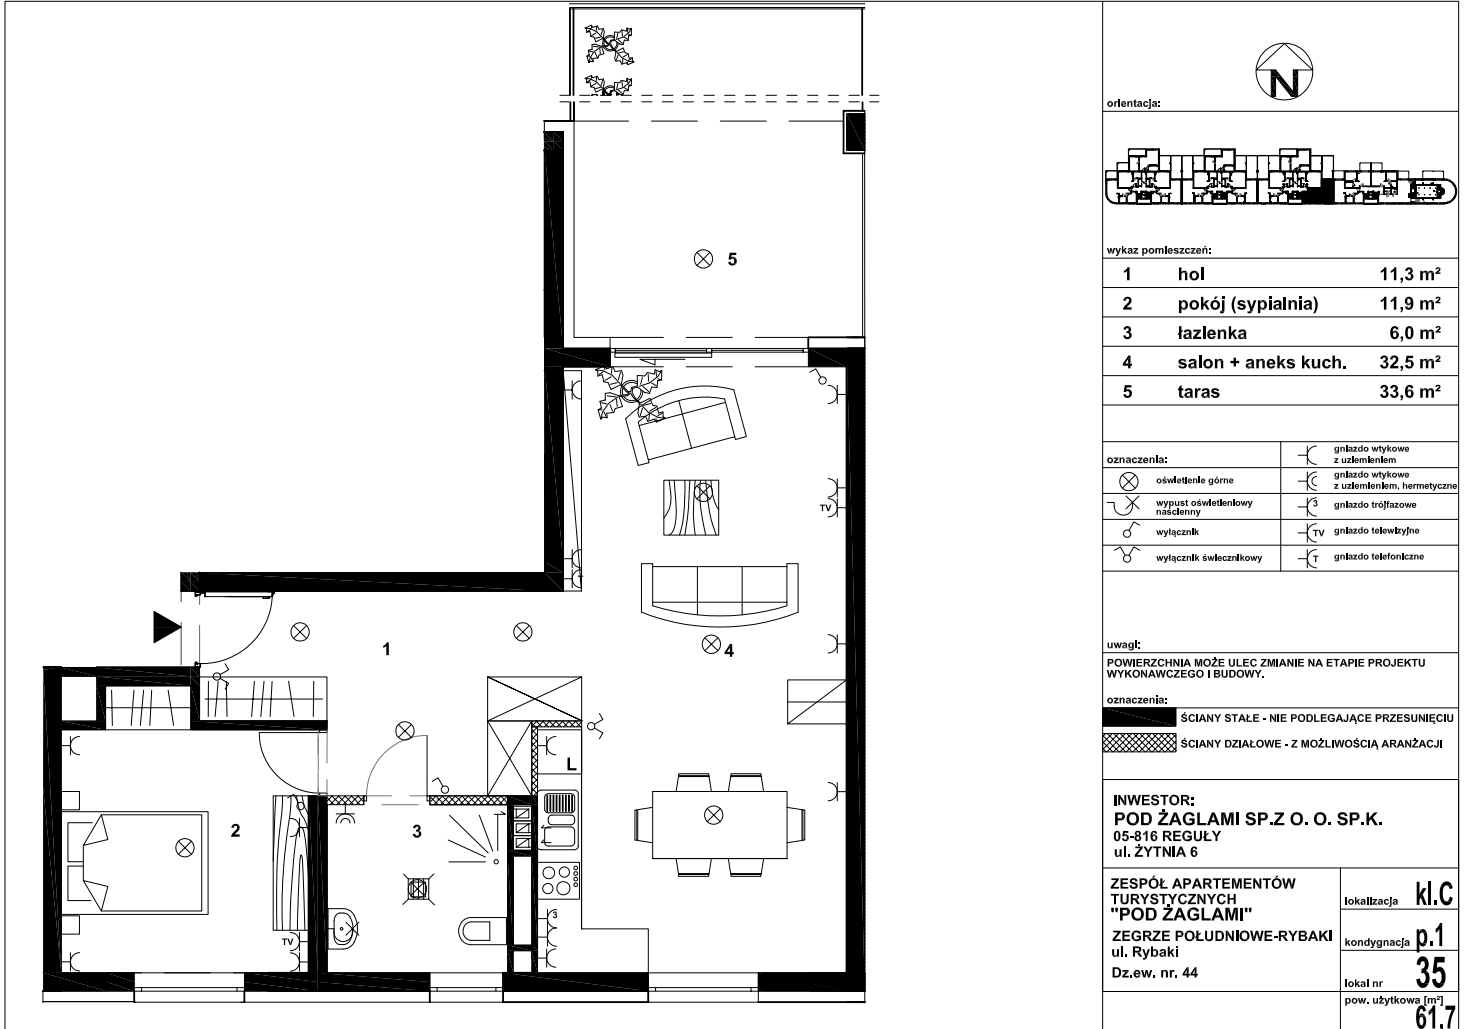

## MIESZKANIE NR PZ35 - APARTAMENT TURYSTYCZNY

SYMBOL	ZAG-MS-35
LICZBA POKOI	2
PIĘTRO	1
POWIERZCHNIA	61,70 m <sup>2</sup>
POWIERZCHNIA BALKONÓW/TARASÓW	33,60 m <sup>2</sup>
RODZAJ BUDYNKU	apartamentowiec
LICZBA PIĘTER W BUDYNKU	3
STAN LOKALU	deweloperski
OKNA	aluminiowe
ROK BUDOWY	2018
WIDOK	na jezioro
OGRZEWANIE	pompa ciepła
WINDA	tak