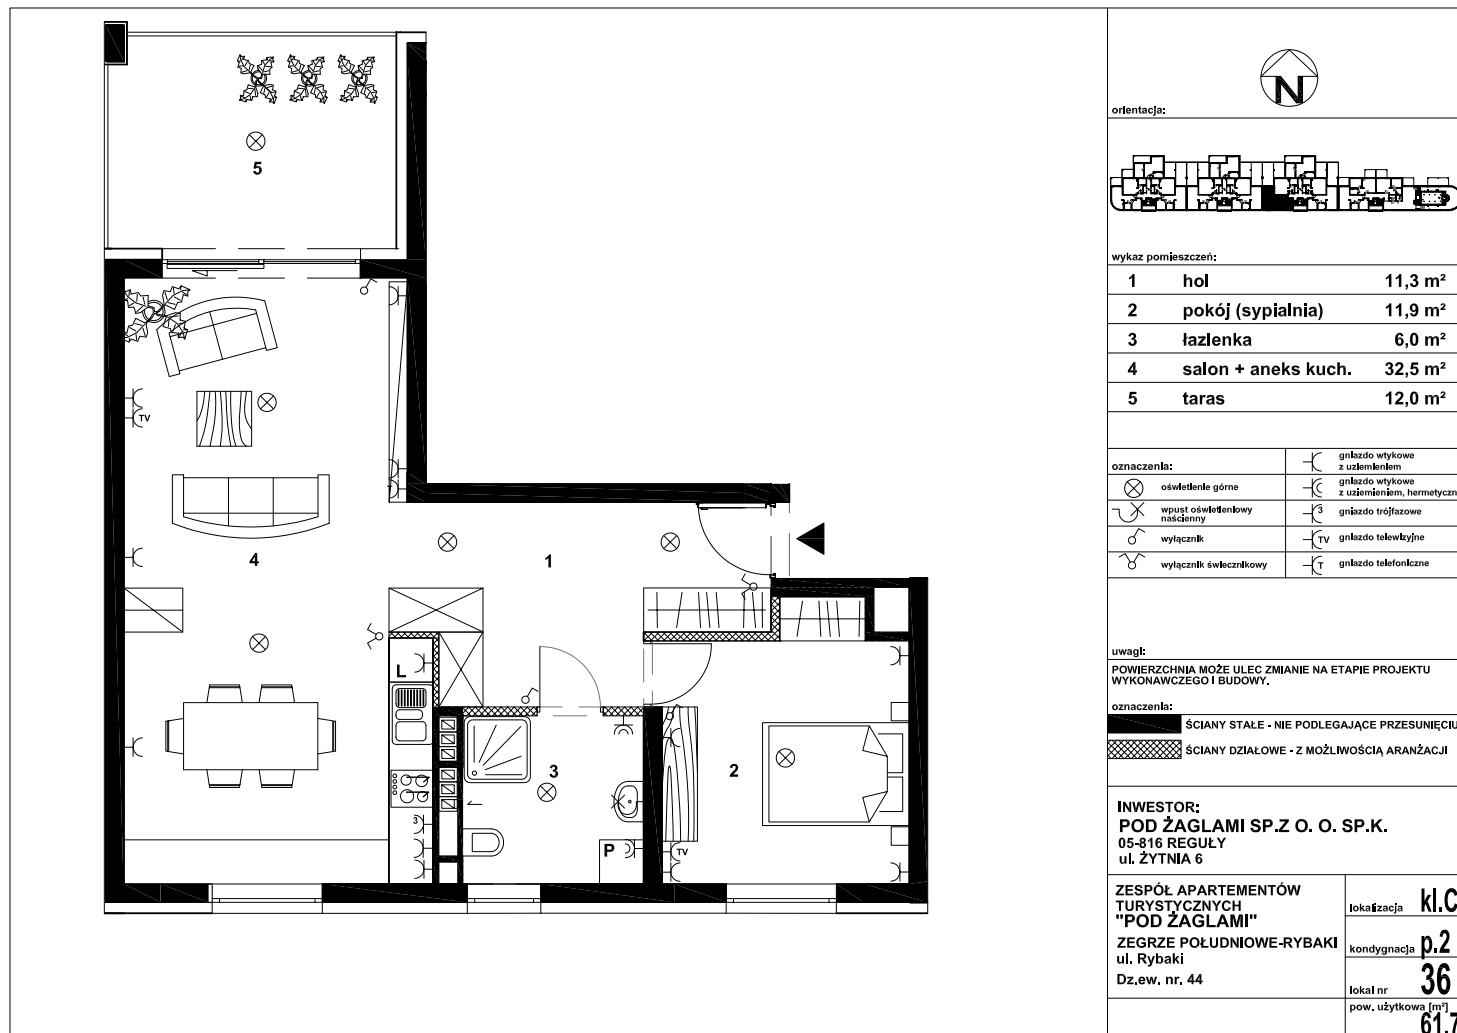

POD ŻAGLAMI - NIEPORĘT, ZEGRZE POŁUDNIOWE MIESZKANIE NR PZ36 - APARTAMENT TURYSTYCZNY

SYMBOL	ZAG-MS-36
LICZBA POKOI	2
PIĘTRO	2
POWIERZCHNIA	61,70 m ²
POWIERZCHNIA BALKONÓW/TARASÓW	12,00 m ²
RODZAJ BUDYNKU	apartamentowiec
LICZBA PIĘTER W BUDYNKU	3
STAN LOKALU	deweloperski
OKNA	aluminiowe
ROK BUDOWY	2018
WIDOK	na jezioro
OGRZEWANIE	pompa ciepła
WINDA	tak