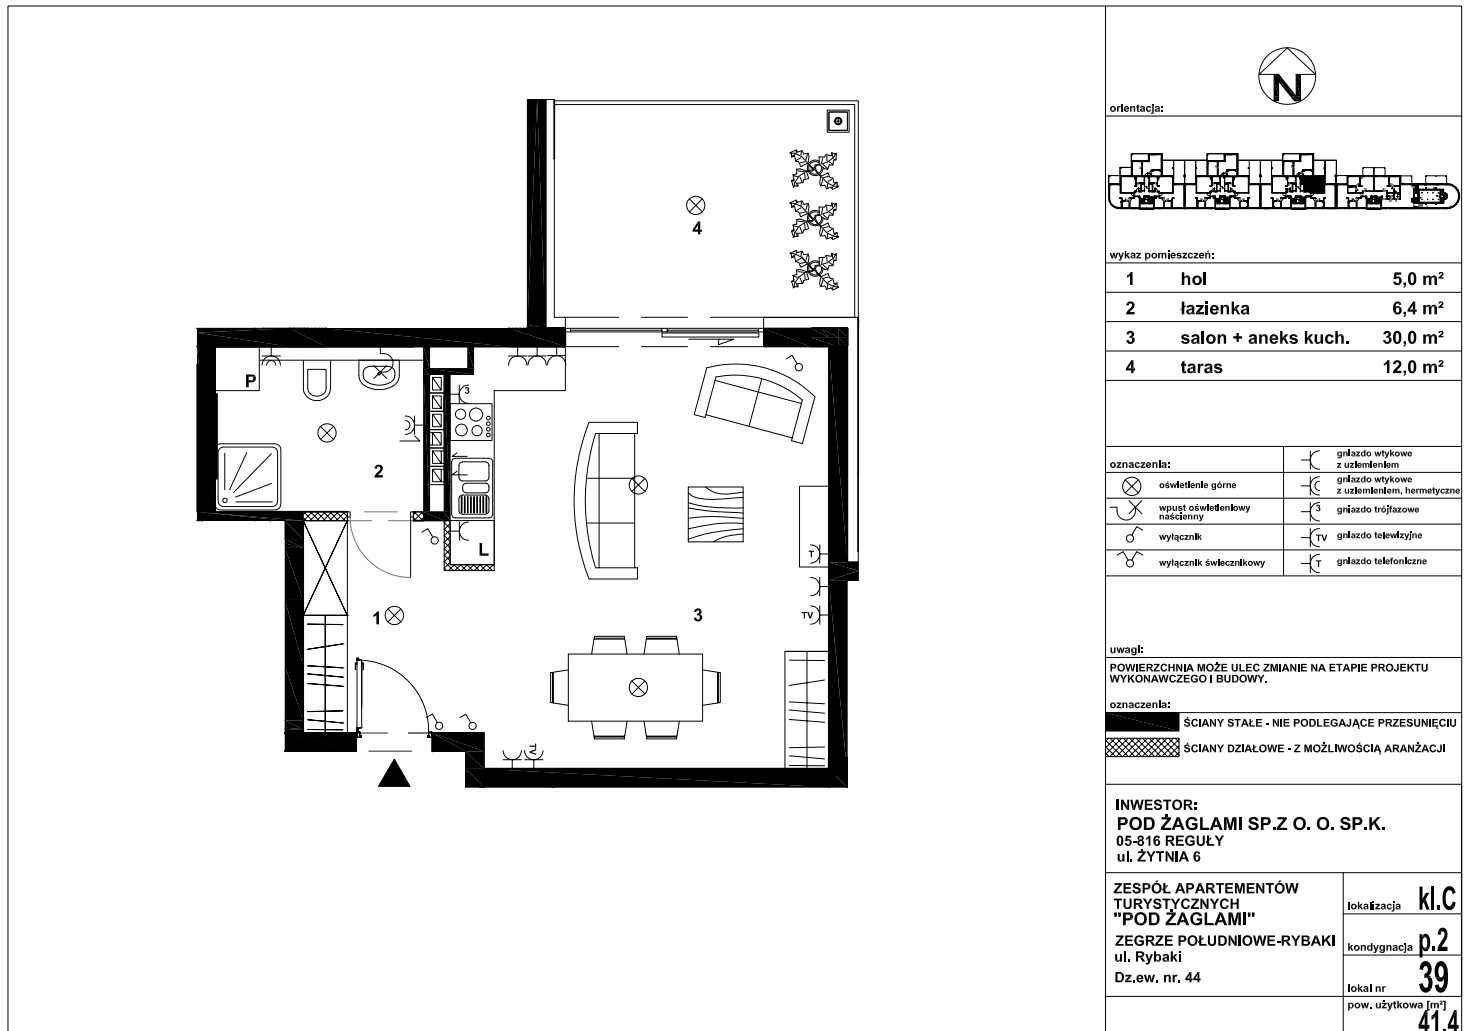

POD ŻAGLAMI - NIEPORĘT, ZEGRZE POŁUDNIOWE MIESZKANIE NR PZ39 - APARTAMENT TURYSTYCZNY

SYMBOL	ZAG-MS-39
LICZBA POKOI	1
PIĘTRO	2
POWIERZCHNIA	41,40 m ²
POWIERZCHNIA BALKONÓW/TARASÓW	12,00 m ²
RODZAJ BUDYNKU	apartamentowiec
LICZBA PIĘTER W BUDYNKU	3
STAN LOKALU	deweloperski
OKNA	aluminiowe
ROK BUDOWY	2018
WIDOK	na jezioro
OGRZEWANIE	pompa ciepła
WINDA	tak