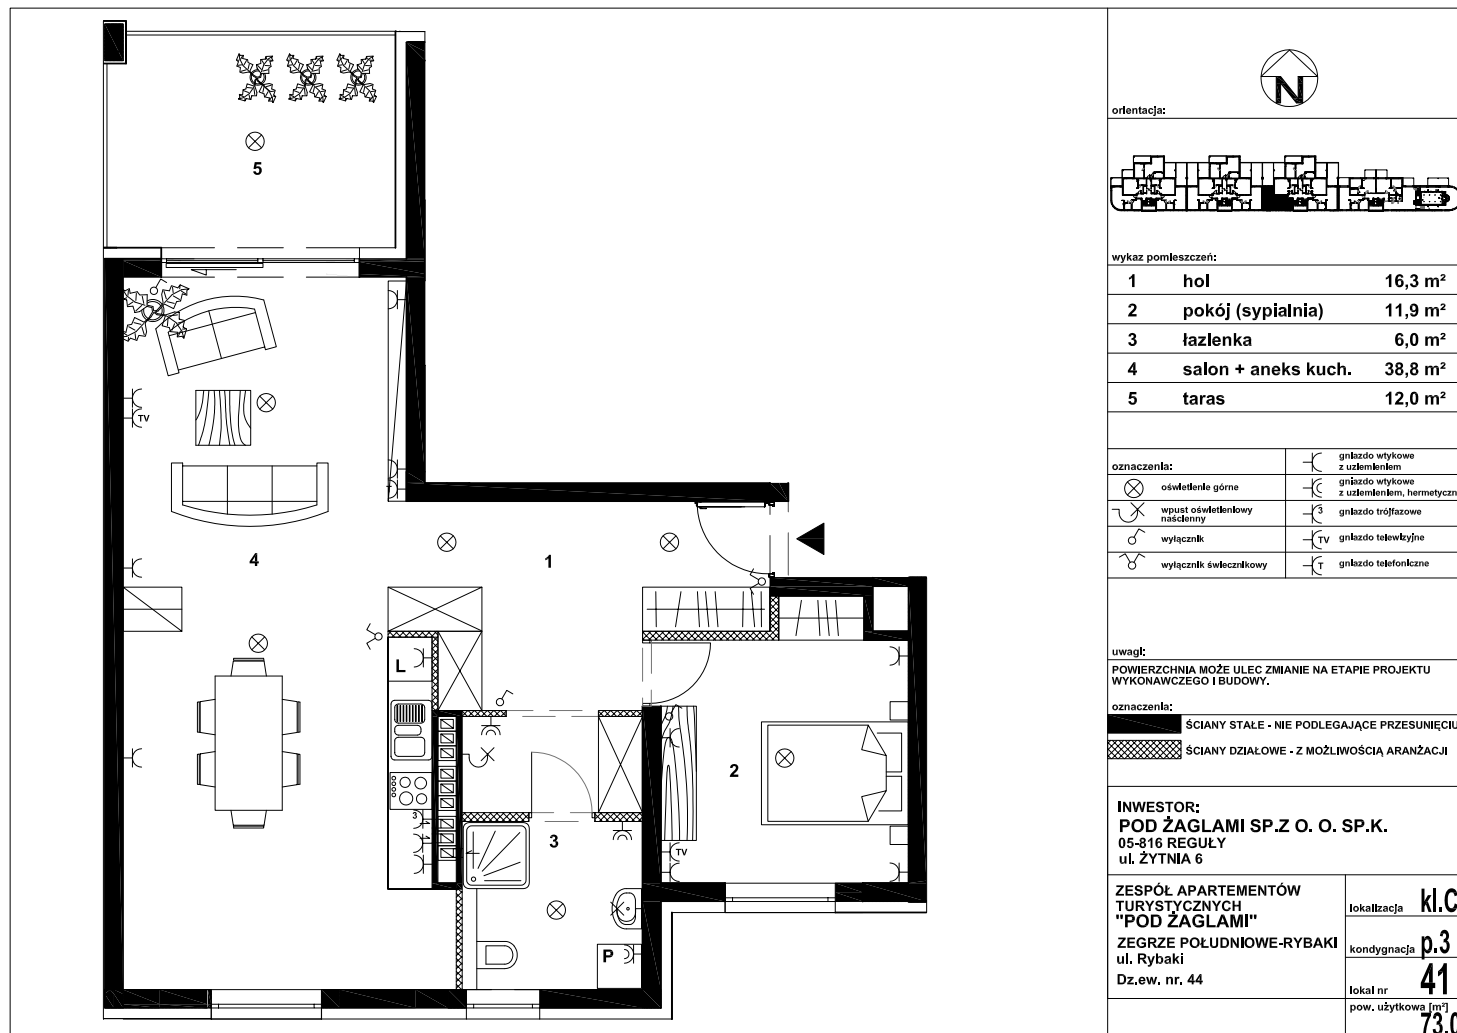

POD ŻAGLAMI - NIEPORĘT, ZEGRZE POŁUDNIOWE MIESZKANIE NR PZ41 - APARTAMENT TURYSTYCZNY

SYMBOL	ZAG-MS-41
LICZBA POKOI	2
PIĘTRO	3
POWIERZCHNIA	73,00 m ²
POWIERZCHNIA BALKONÓW/TARASÓW	12,00 m ²
RODZAJ BUDYNKU	apartamentowiec
LICZBA PIĘTER W BUDYNKU	3
STAN LOKALU	deweloperski
OKNA	aluminiowe
ROK BUDOWY	2018
WIDOK	na jezioro
OGRZEWANIE	pompa ciepła
WINDA	tak