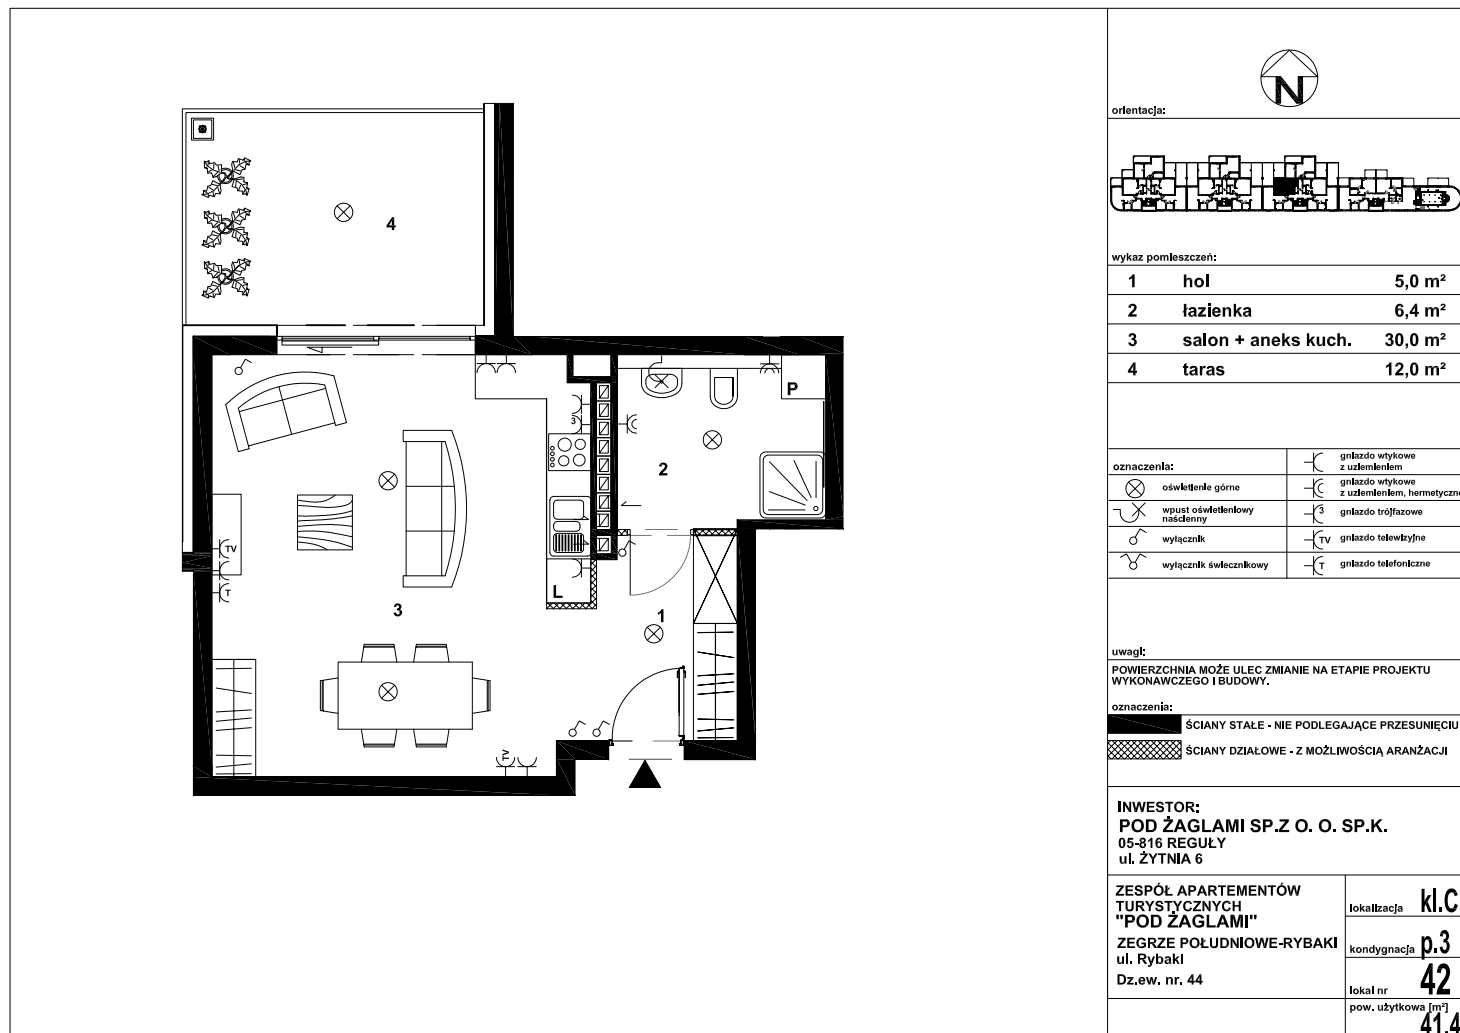

POD ŻAGLAMI - NIEPORĘT, ZEGRZE POŁUDNIOWE

MIESZKANIE NR PZ42 - APARTAMENT TURYSTYCZNY

SYMBOL	ZAG-MS-42
LICZBA POKOI	1
PIĘTRO	3
POWIERZCHNIA	41,40 m ²
POWIERZCHNIA BALKONÓW/TARASÓW	12,00 m ²
RODZAJ BUDYNKU	apartamentowiec
LICZBA PIĘTER W BUDYNKU	3
STAN LOKALU	deweloperski
OKNA	aluminiowe
ROK BUDOWY	2018
WIDOK	na jezioro
OGRZEWANIE	pompa ciepła
WINDA	tak