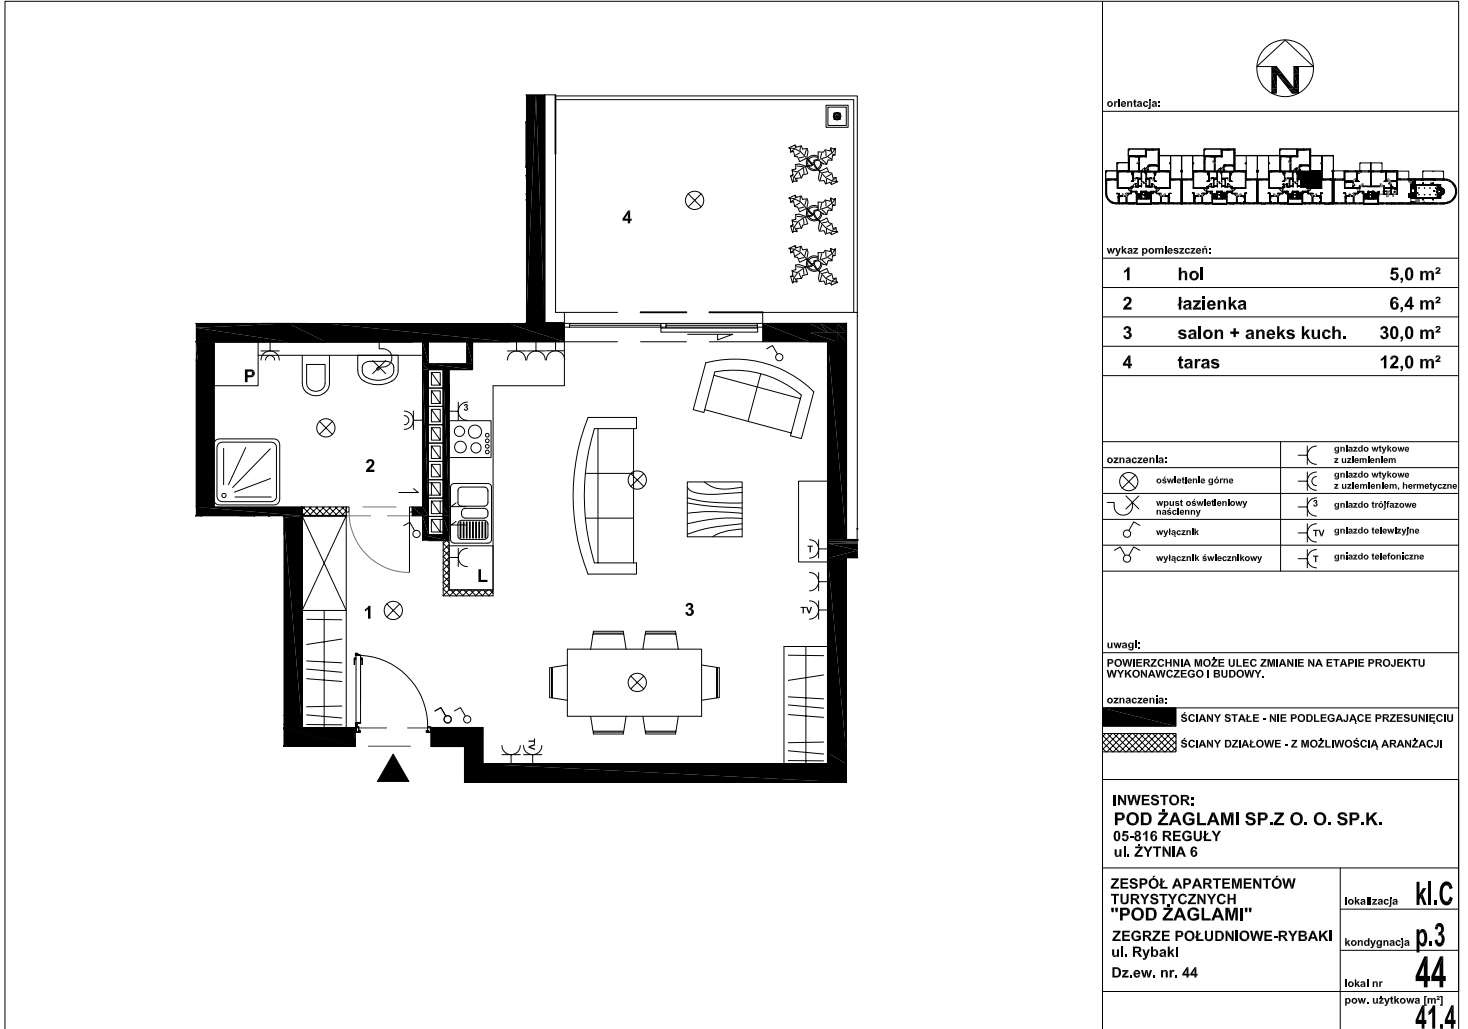

POD ŻAGLAMI - NIEPORĘT, ZEGRZE POŁUDNIOWE MIESZKANIE NR PZ44 - APARTAMENT TURYSTYCZNY

SYMBOL	ZAG-MS-44
LICZBA POKOI	1
PIĘTRO	3
POWIERZCHNIA	41,40 m ²
POWIERZCHNIA BALKONÓW/TARASÓW	12,00 m ²
RODZAJ BUDYNKU	apartamentowiec
LICZBA PIĘTER W BUDYNKU	3
STAN LOKALU	deweloperski
OKNA	aluminiowe
ROK BUDOWY	2018
WIDOK	na jezioro
OGRZEWANIE	pompa ciepła
WINDA	tak