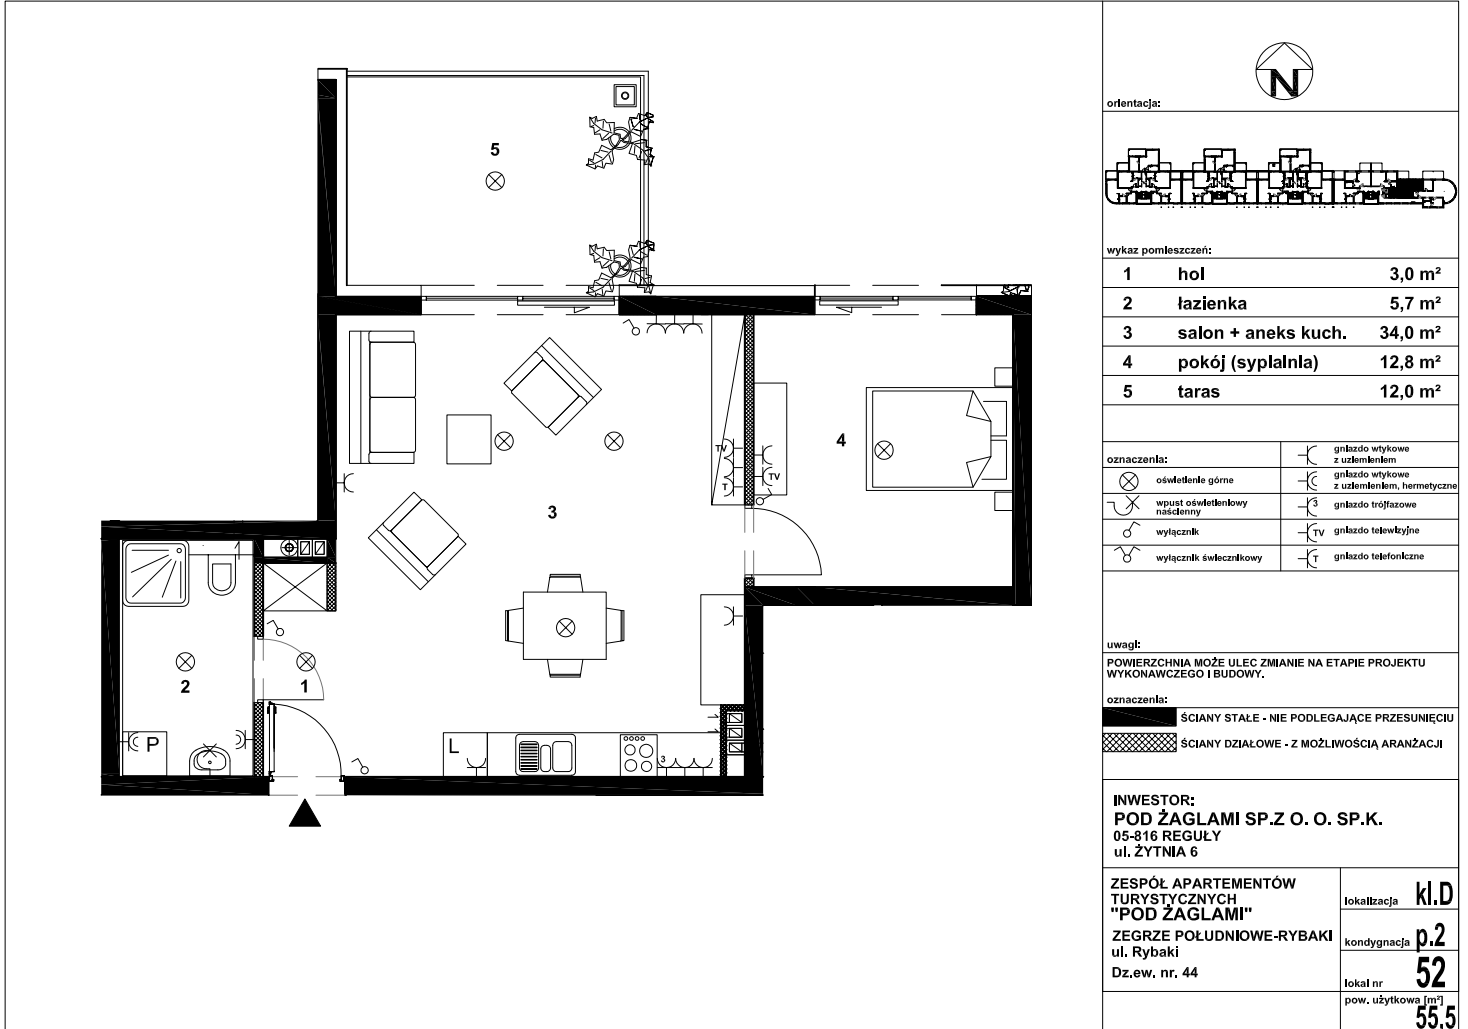

POD ŻAGLAMI - NIEPORĘT, ZEGRZE POŁUDNIOWE MIESZKANIE NR PZ52 - APARTAMENT TURYSTYCZNY

SYMBOL	ZAG-MS-52
LICZBA POKOI	2
PIĘTRO	2
POWIERZCHNIA	55,50 m ²
POWIERZCHNIA BALKONÓW/TARASÓW	12,00 m ²
RODZAJ BUDYNKU	apartamentowiec
LICZBA PIĘTER W BUDYNKU	3
STAN LOKALU	deweloperski
OKNA	aluminiowe
ROK BUDOWY	2018
WIDOK	na jezioro
OGRZEWANIE	pompa ciepła
WINDA	tak