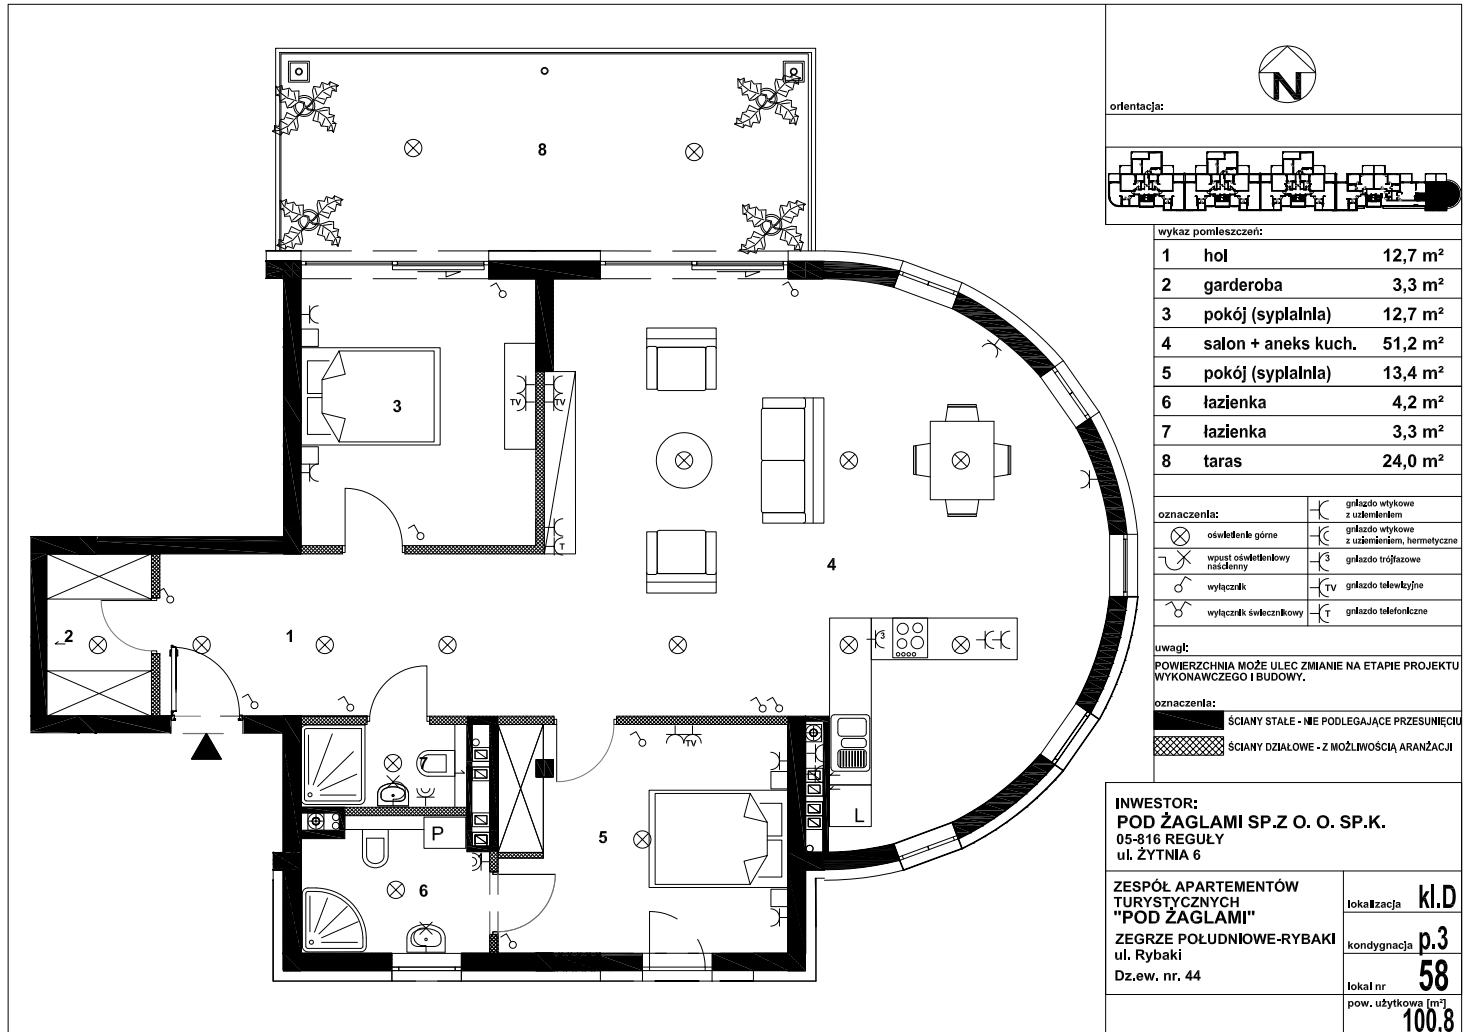

POD ŻAGLAMI - NIEPORĘT, ZEGRZE POŁUDNIOWE

MIESZKANIE NR PZ58 - APARTAMENT TURYSTYCZNY

SYMBOL	ZAG-MS-58
LICZBA POKOI	3
PIĘTRO	3
POWIERZCHNIA	100,80 m ²
POWIERZCHNIA BALKONÓW/TARASÓW	24,00 m ²
RODZAJ BUDYNKU	apartamentowiec
LICZBA PIĘTER W BUDYNKU	3
STAN LOKALU	deweloperski
OKNA	aluminiowe
ROK BUDOWY	2018
WIDOK	na jezioro
OGRZEWANIE	pompa ciepła
WINDA	tak