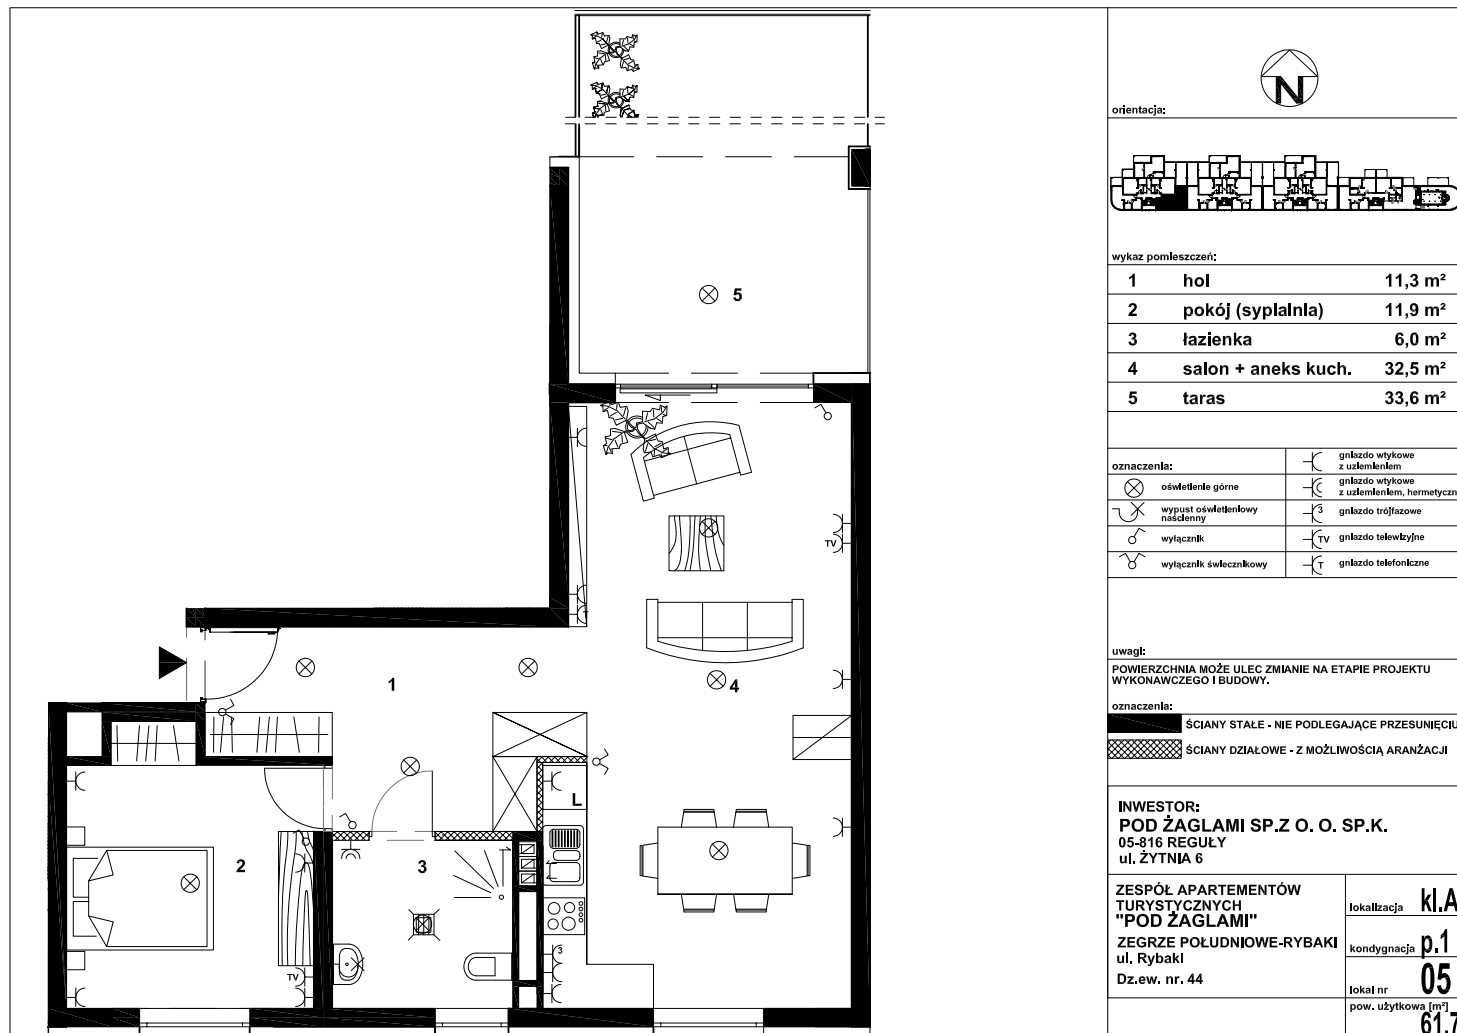

## MIESZKANIE NR PZ5 - APARTAMENT TURYSTYCZNY

SYMBOL	ZAG-MS-5
LICZBA POKOI	2
PIĘTRO	1
POWIERZCHNIA	61,70 m <sup>2</sup>
POWIERZCHNIA BALKONÓW/TARASÓW	33,60 m <sup>2</sup>
RODZAJ BUDYNKU	apartamentowiec
LICZBA PIĘTER W BUDYNKU	3
STAN LOKALU	deweloperski
OKNA	aluminiowe
ROK BUDOWY	2018
WIDOK	na jezioro
OGRZEWANIE	pompa ciepła
WINDA	tak