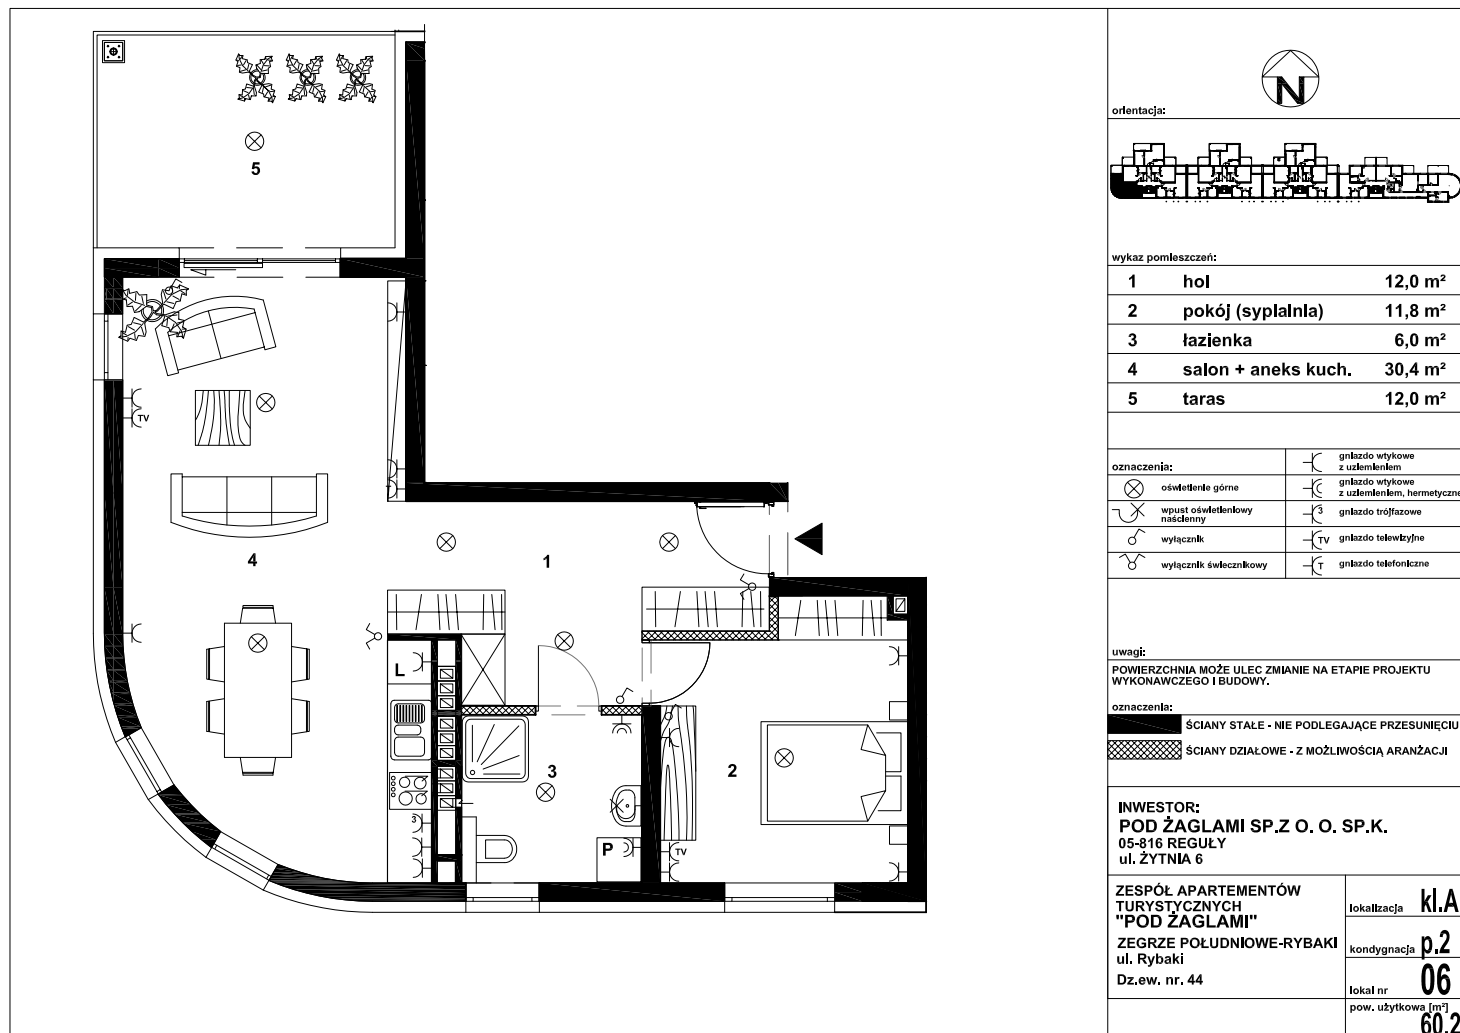

POD ŻAGLAMI - NIEPORĘT, ZEGRZE POŁUDNIOWE

MIESZKANIE NR PZ6 - APARTAMENT TURYSTYCZNY

SYMBOL	ZAG-MS-6
LICZBA POKOI	2
PIĘTRO	2
POWIERZCHNIA	60,20 m ²
POWIERZCHNIA BALKONÓW/TARASÓW	12,00 m ²
RODZAJ BUDYNKU	apartamentowiec
LICZBA PIĘTER W BUDYNKU	3
STAN LOKALU	deweloperski
OKNA	aluminiowe
ROK BUDOWY	2018
WIDOK	na jezioro
OGRZEWANIE	pompa ciepła
WINDA	tak