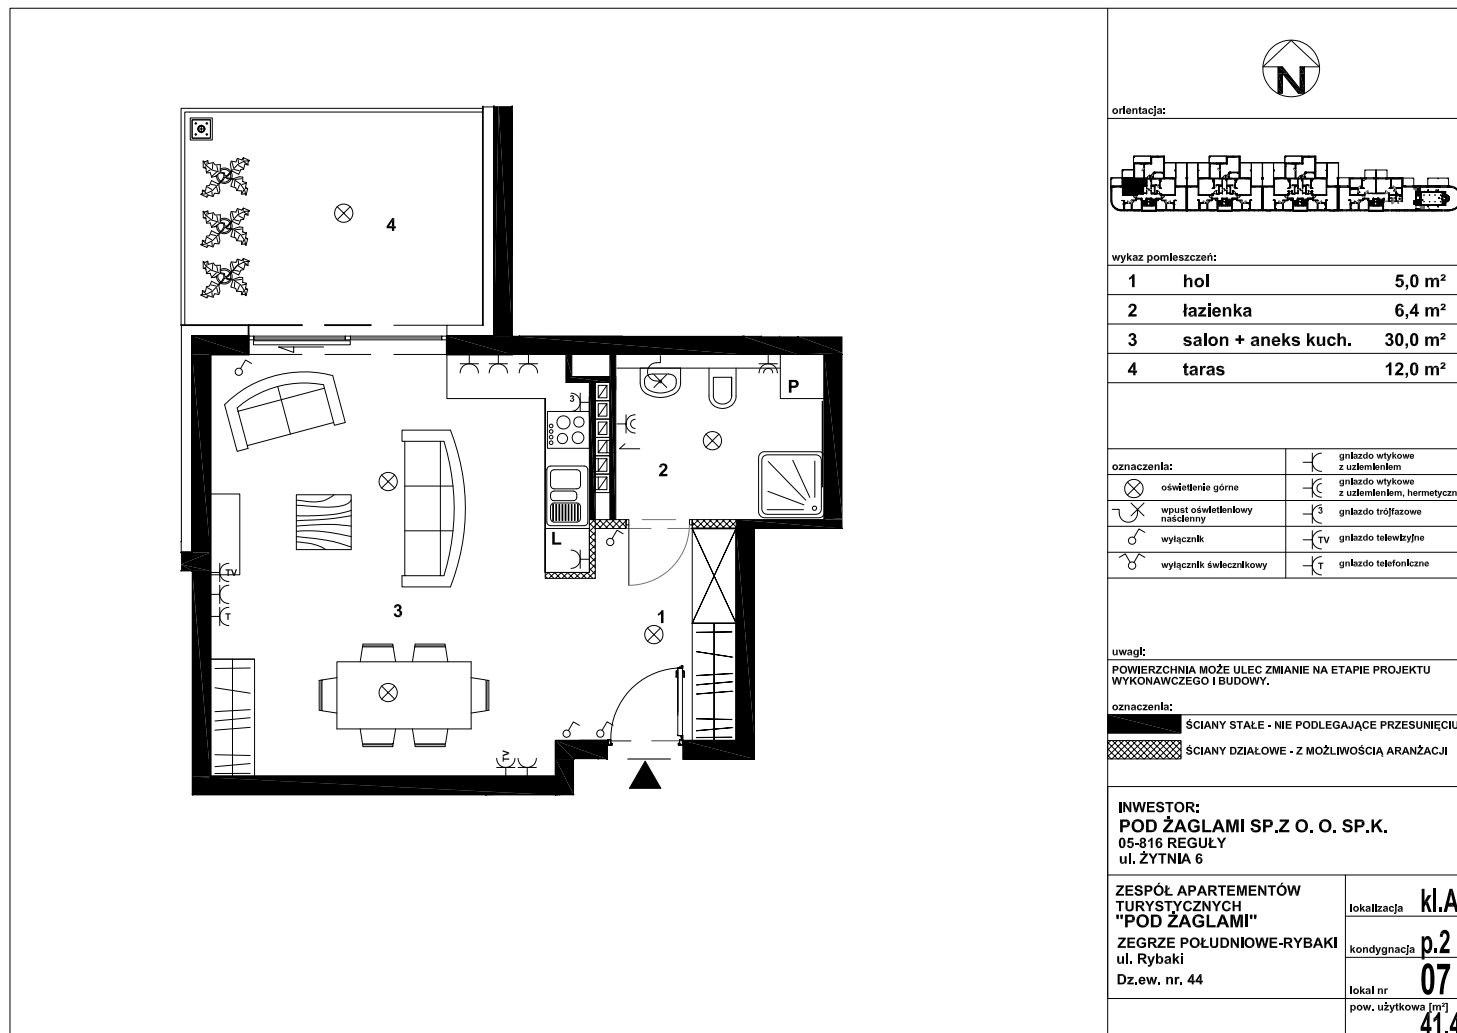

POD ŻAGLAMI - NIEPORĘT, ZEGRZE POŁUDNIOWE

MIESZKANIE NR PZ7 - APARTAMENT TURYSTYCZNY

SYMBOL	ZAG-MS-7
LICZBA POKOI	1
PIĘTRO	2
POWIERZCHNIA	41,40 m ²
POWIERZCHNIA BALKONÓW/TARASÓW	12,00 m ²
RODZAJ BUDYNKU	apartamentowiec
LICZBA PIĘTER W BUDYNKU	3
STAN LOKALU	deweloperski
OKNA	aluminiowe
ROK BUDOWY	2018
WIDOK	na jezioro
OGRZEWANIE	pompa ciepła
WINDA	tak