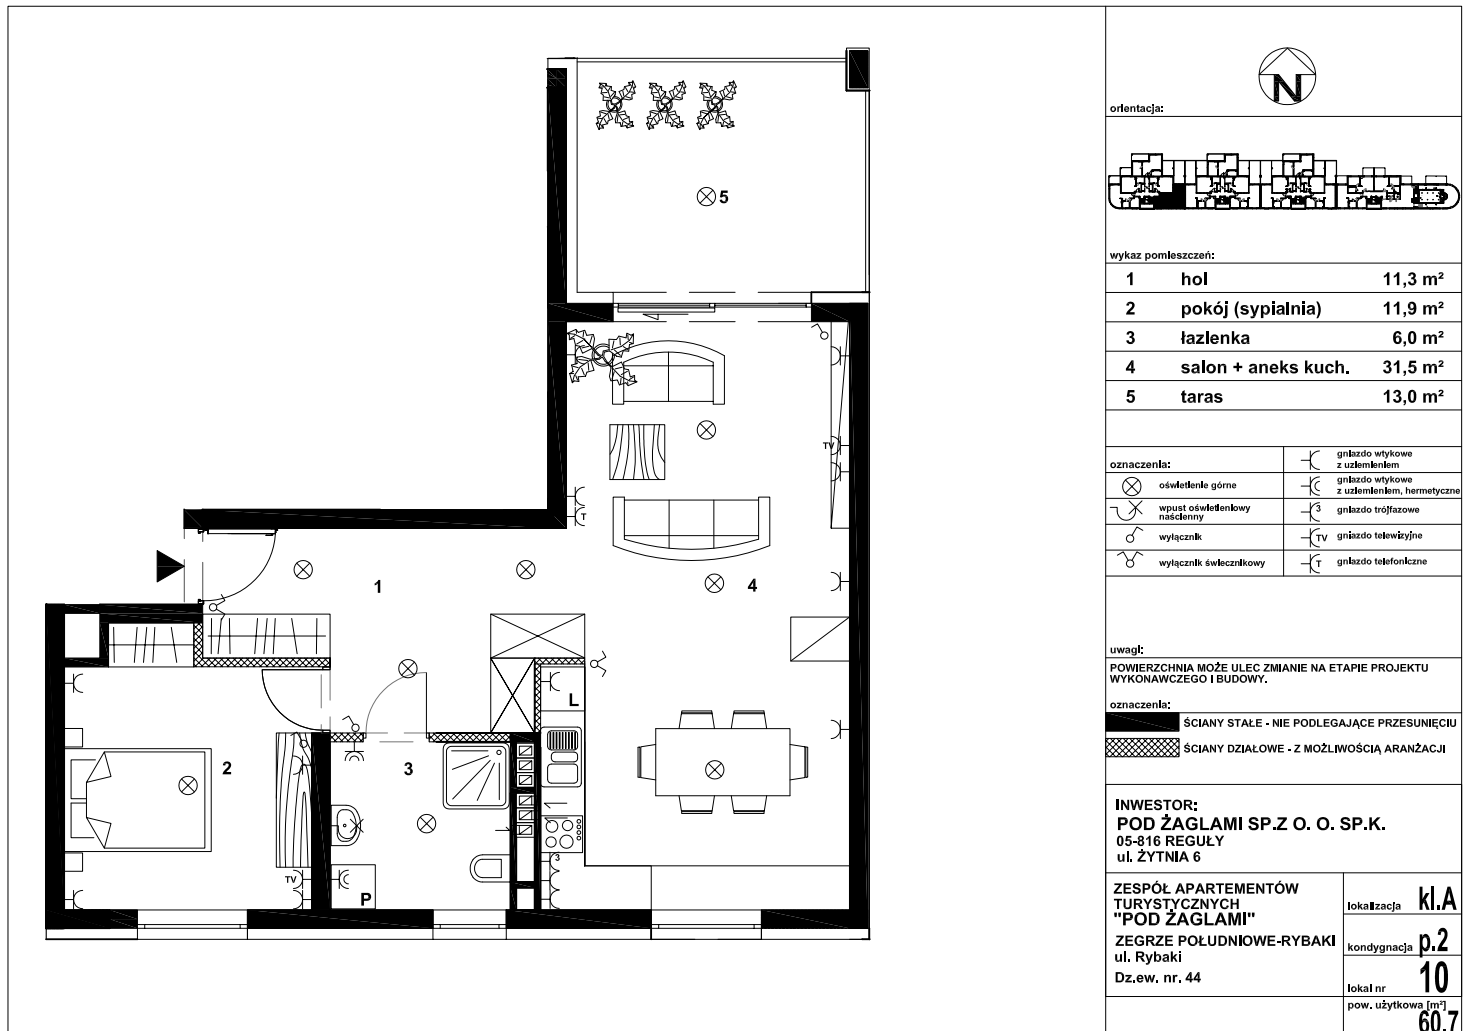

POD ŻAGLAMI - NIEPORĘT, ZEGRZE POŁUDNIOWE

MIESZKANIE NR PZ10 - APARTAMENT TURYSTYCZNY

SYMBOL	ZAG-MS-10
LICZBA POKOI	2
PIĘTRO	2
POWIERZCHNIA	60,70 m ²
POWIERZCHNIA BALKONÓW/TARASÓW	13,00 m ²
RODZAJ BUDYNKU	apartamentowiec
LICZBA PIĘTER W BUDYNKU	3
STAN LOKALU	deweloperski
OKNA	aluminiowe
ROK BUDOWY	2018
WIDOK	na jezioro
OGRZEWANIE	pompa ciepła
WINDA	tak