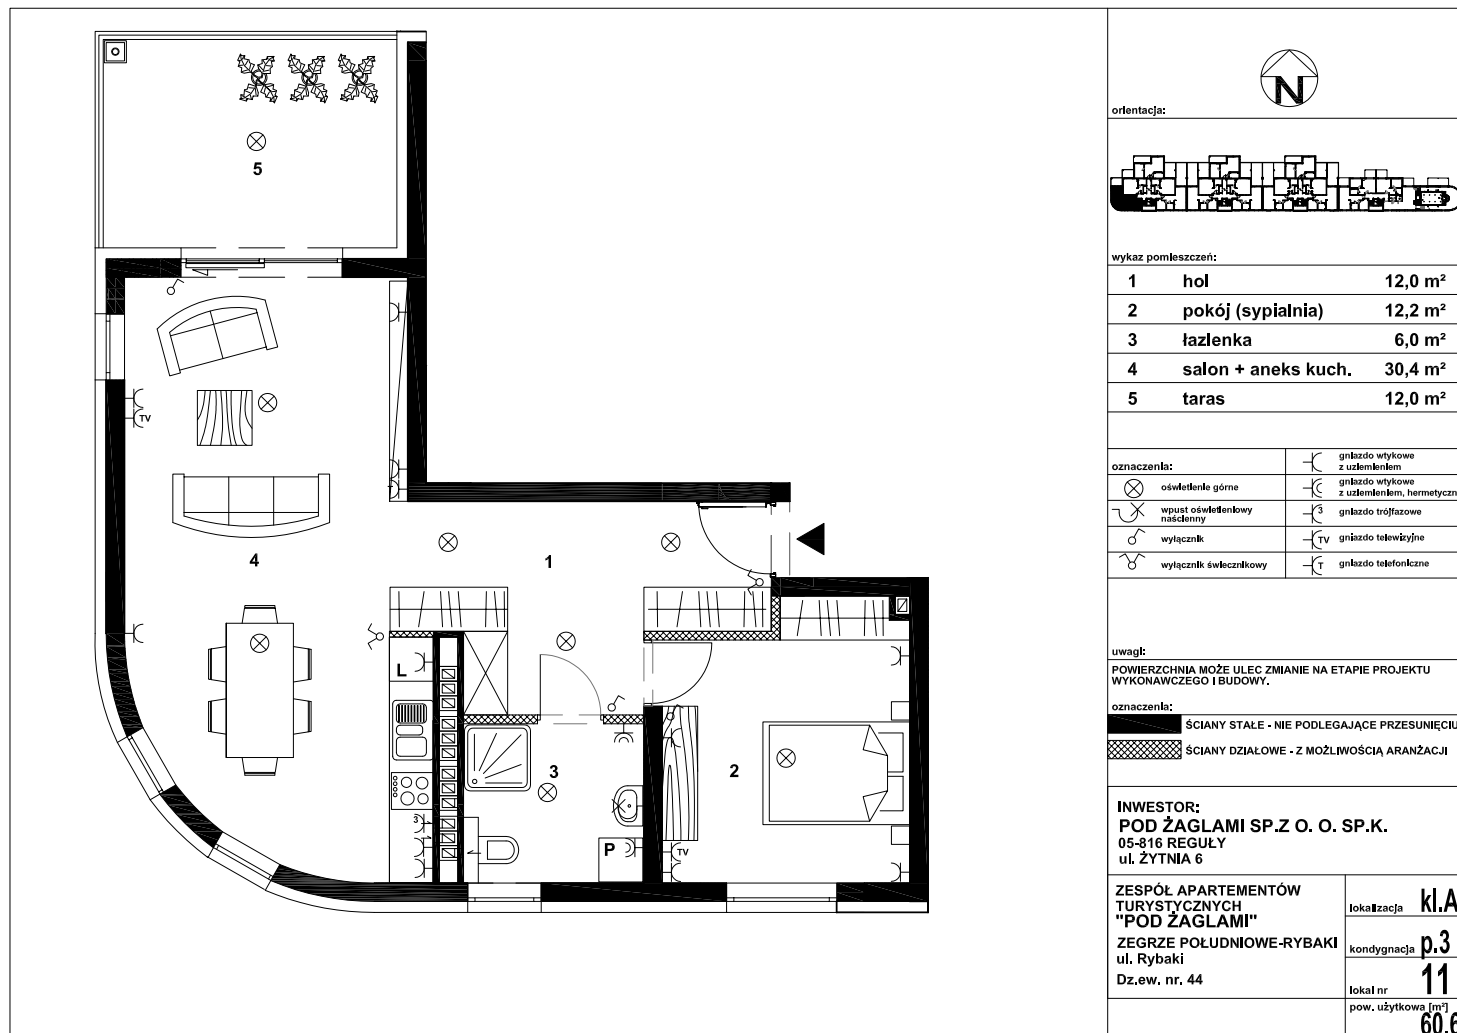

POD ŻAGLAMI - NIEPORĘT, ZEGRZE POŁUDNIOWE MIESZKANIE NR PZ11 - APARTAMENT TURYSTYCZNY

SYMBOL	ZAG-MS-11
LICZBA POKOI	2
PIĘTRO	3
POWIERZCHNIA	60,60 m ²
POWIERZCHNIA BALKONÓW/TARASÓW	12,00 m ²
RODZAJ BUDYNKU	apartamentowiec
LICZBA PIĘTER W BUDYNKU	3
STAN LOKALU	deweloperski
OKNA	aluminiowe
ROK BUDOWY	2018
WIDOK	na jezioro
OGRZEWANIE	pompa ciepła
WINDA	tak