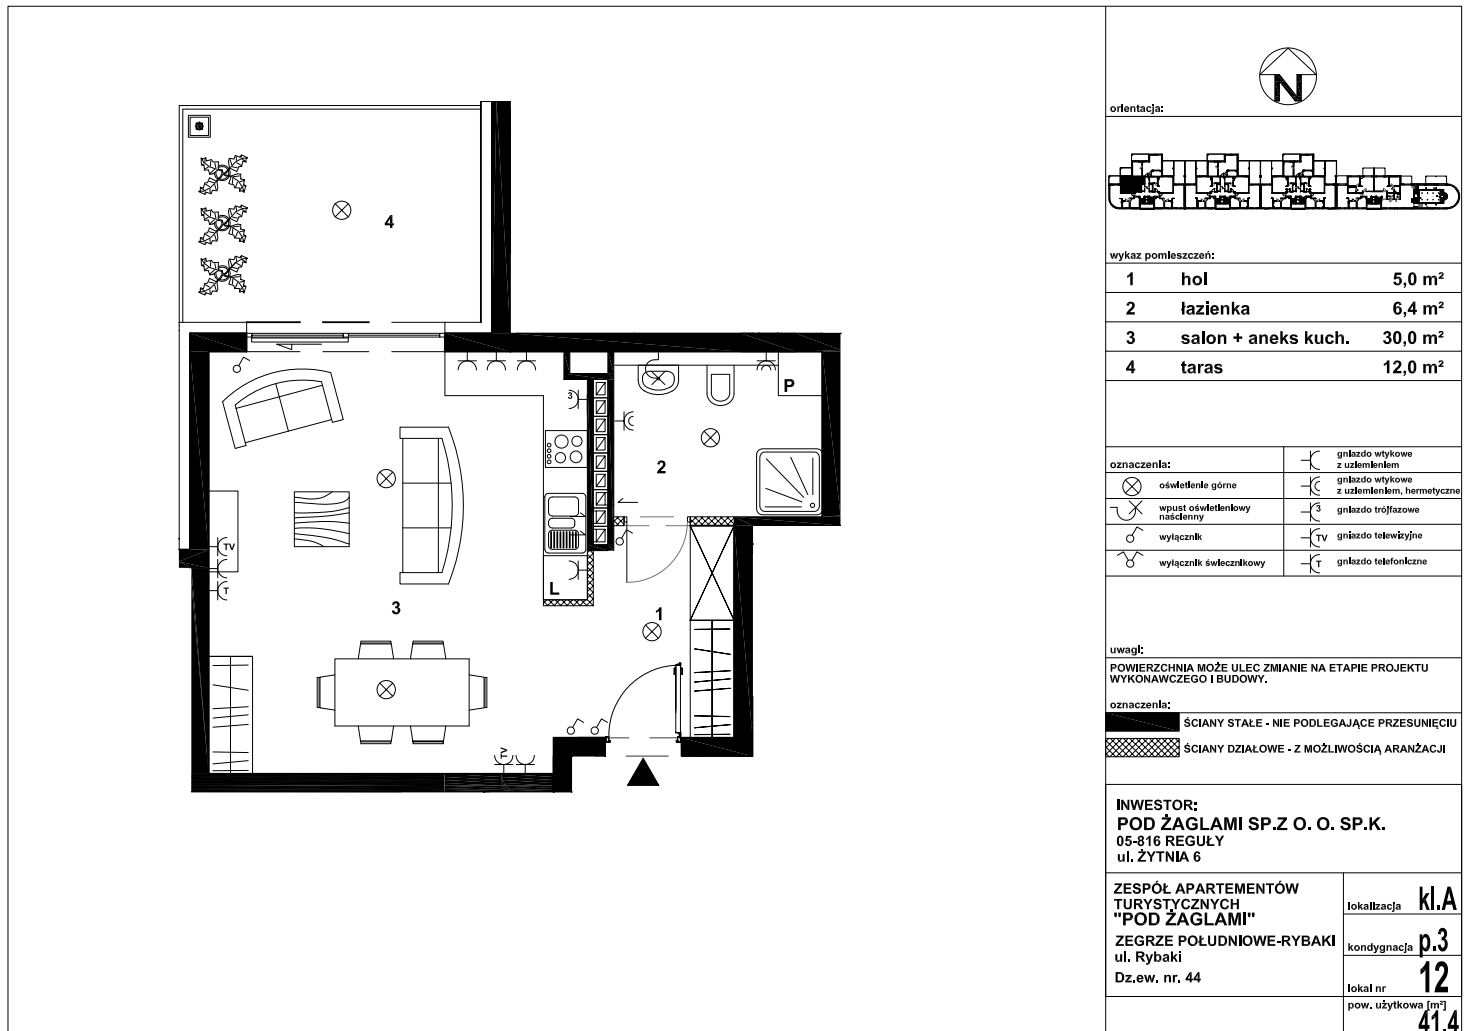

## POD ŻAGLAMI - NIEPORĘT, ZEGRZE POŁUDNIOWE MIESZKANIE NR PZ12 - APARTAMENT TURYSTYCZNY

SYMBOL	ZAG-MS-12
LICZBA POKOI	1
PIĘTRO	3
POWIERZCHNIA	41,40 m <sup>2</sup>
POWIERZCHNIA BALKONÓW/TARASÓW	12,00 m <sup>2</sup>
RODZAJ BUDYNKU	apartamentowiec
LICZBA PIĘTER W BUDYNKU	3
STAN LOKALU	deweloperski
OKNA	aluminiowe
ROK BUDOWY	2018
WIDOK	na jezioro
OGRZEWANIE	pompa ciepła
WINDA	tak