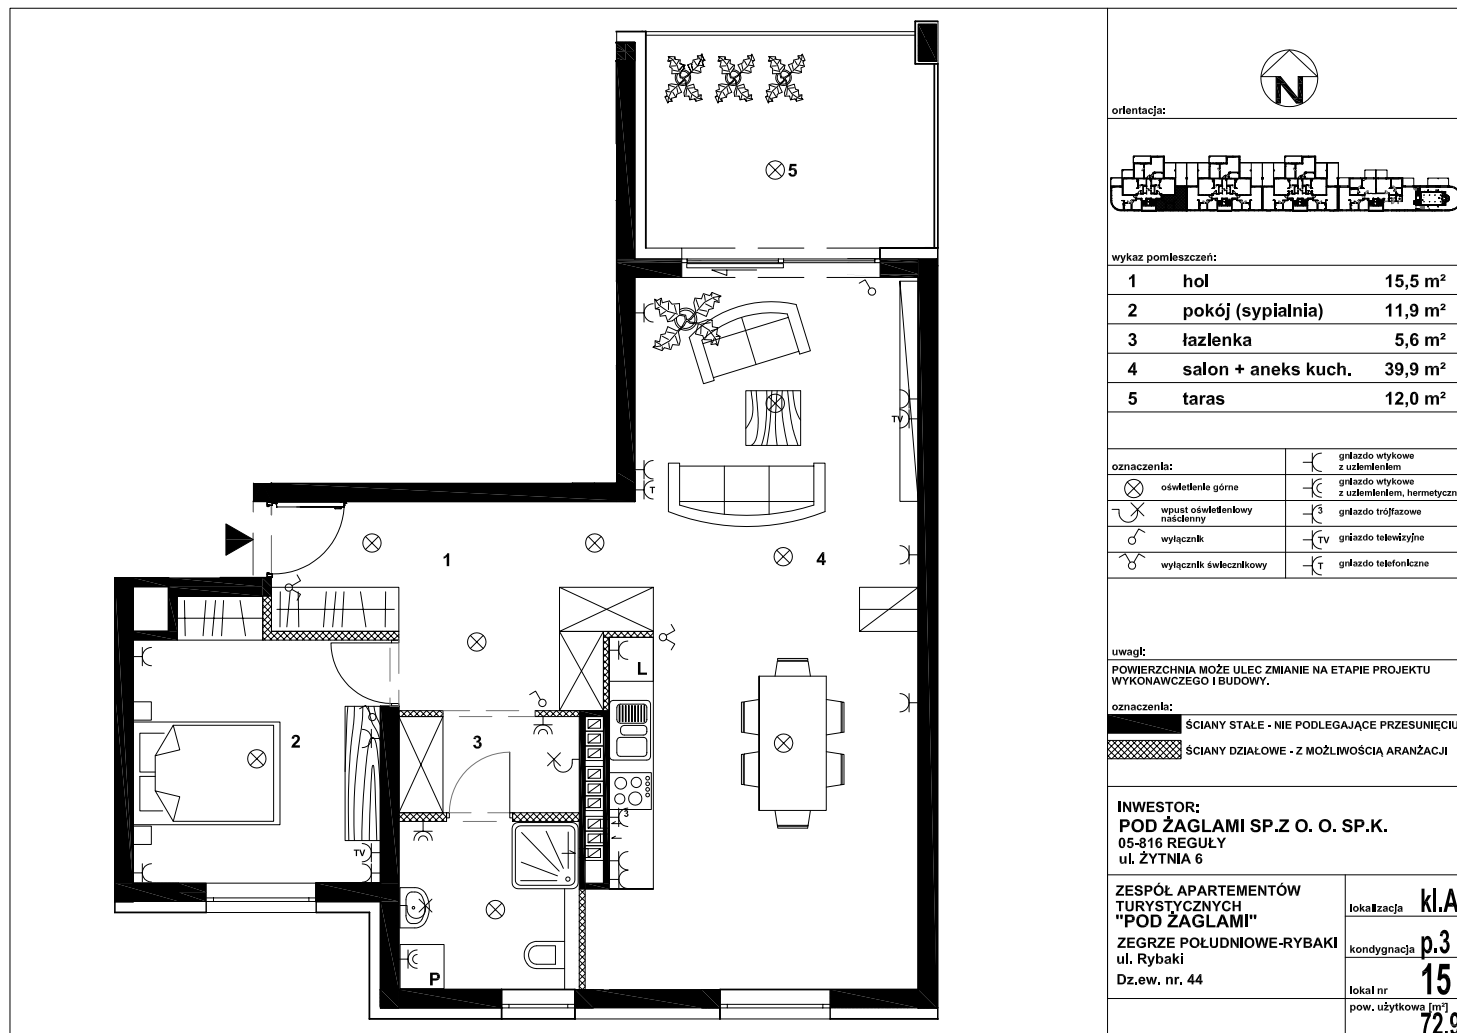

POD ŻAGLAMI - NIEPORĘT, ZEGRZE POŁUDNIOWE MIESZKANIE NR PZ15 - APARTAMENT TURYSTYCZNY

SYMBOL	ZAG-MS-15
LICZBA POKOI	2
PIĘTRO	3
POWIERZCHNIA	72,90 m ²
POWIERZCHNIA BALKONÓW/TARASÓW	12,00 m ²
RODZAJ BUDYNKU	apartamentowiec
LICZBA PIĘTER W BUDYNKU	3
STAN LOKALU	deweloperski
OKNA	aluminiowe
ROK BUDOWY	2018
WIDOK	na jezioro
OGRZEWANIE	pompa ciepła
WINDA	tak