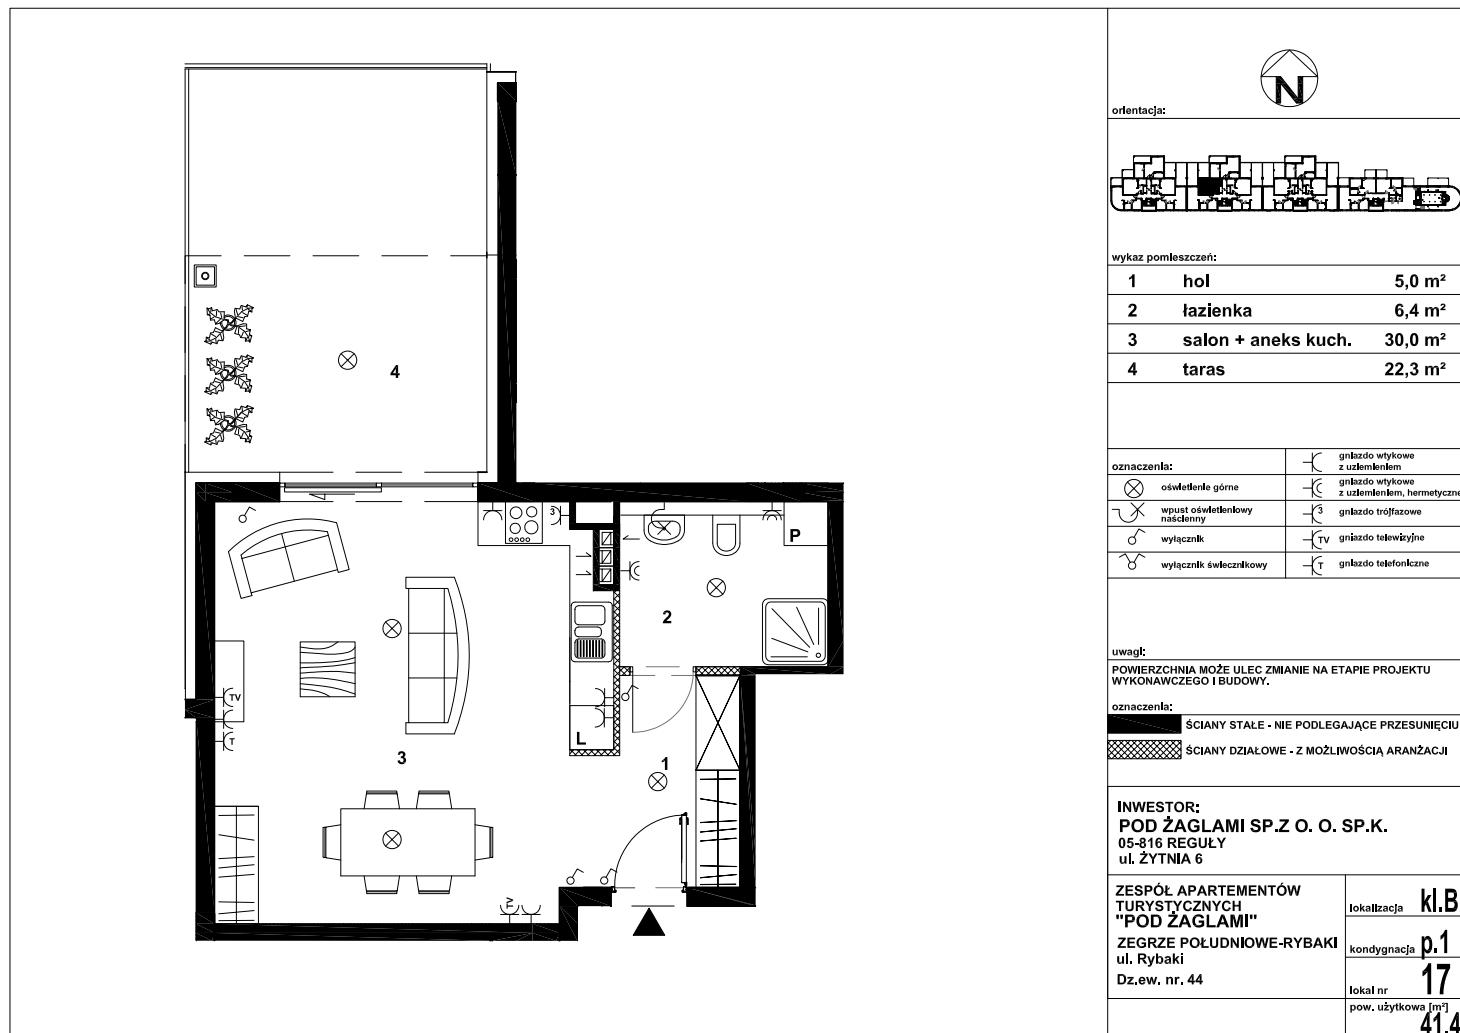

POD ŻAGLAMI - NIEPORĘT, ZEGRZE POŁUDNIOWE MIESZKANIE NR PZ17 - APARTAMENT TURYSTYCZNY

SYMBOL	ZAG-MS-17
LICZBA POKOI	1
PIĘTRO	1
POWIERZCHNIA	41,40 m ²
POWIERZCHNIA BALKONÓW/TARASÓW	22,30 m ²
RODZAJ BUDYNKU	apartamentowiec
LICZBA PIĘTER W BUDYNKU	3
STAN LOKALU	deweloperski
OKNA	aluminiowe
ROK BUDOWY	2018
WIDOK	na jezioro
OGRZEWANIE	pompa ciepła
WINDA	tak