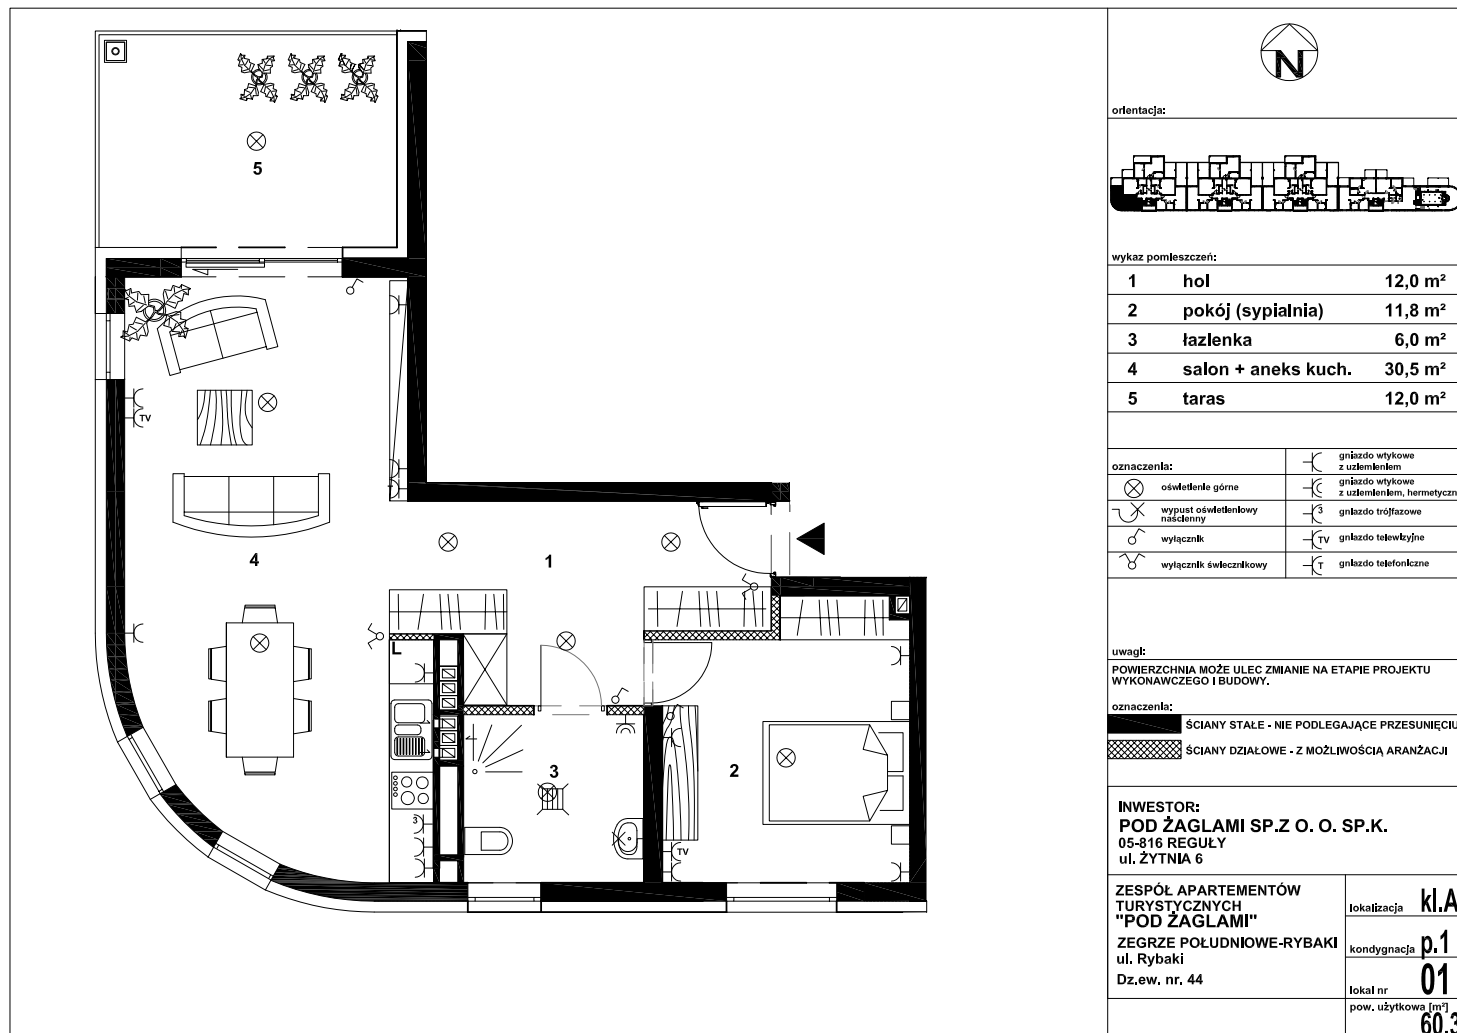

## POD ŻAGLAMI - NIEPORĘT, ZEGRZE POŁUDNIOWE MIESZKANIE NR PZ1 - APARTAMENT TURYSTYCZNY

SYMBOL	ZAG-MS-1
LICZBA POKOI	2
PIĘTRO	1
POWIERZCHNIA	60,30 m <sup>2</sup>
POWIERZCHNIA BALKONÓW/TARASÓW	12,00 m <sup>2</sup>
RODZAJ BUDYNKU	apartamentowiec
LICZBA PIĘTER W BUDYNKU	3
STAN LOKALU	deweloperski
OKNA	aluminiowe
ROK BUDOWY	2018
WIDOK	na jezioro
OGRZEWANIE	pompa ciepła
WINDA	tak