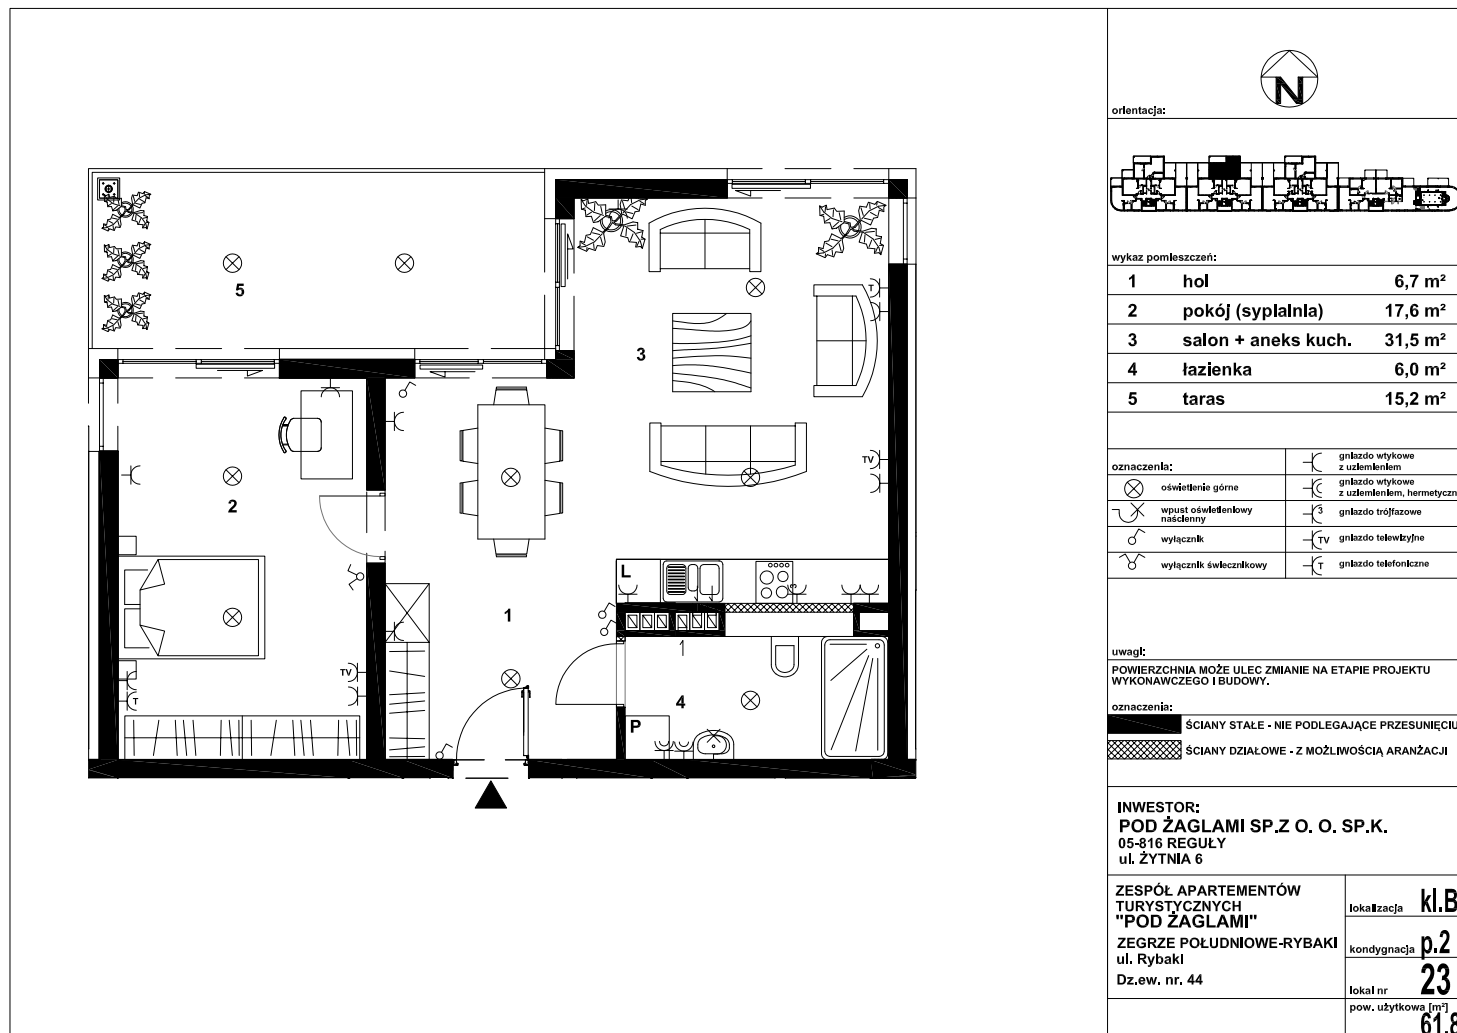

POD ŻAGLAMI - NIEPORĘT, ZEGRZE POŁUDNIOWE MIESZKANIE NR PZ23 - APARTAMENT TURYSTYCZNY

SYMBOL	ZAG-MS-23
LICZBA POKOI	2
PIĘTRO	2
POWIERZCHNIA	61,80 m ²
POWIERZCHNIA BALKONÓW/TARASÓW	15,20 m ²
RODZAJ BUDYNKU	apartamentowiec
LICZBA PIĘTER W BUDYNKU	3
STAN LOKALU	deweloperski
OKNA	aluminiowe
ROK BUDOWY	2018
WIDOK	na jezioro
OGRZEWANIE	pompa ciepła
WINDA	tak