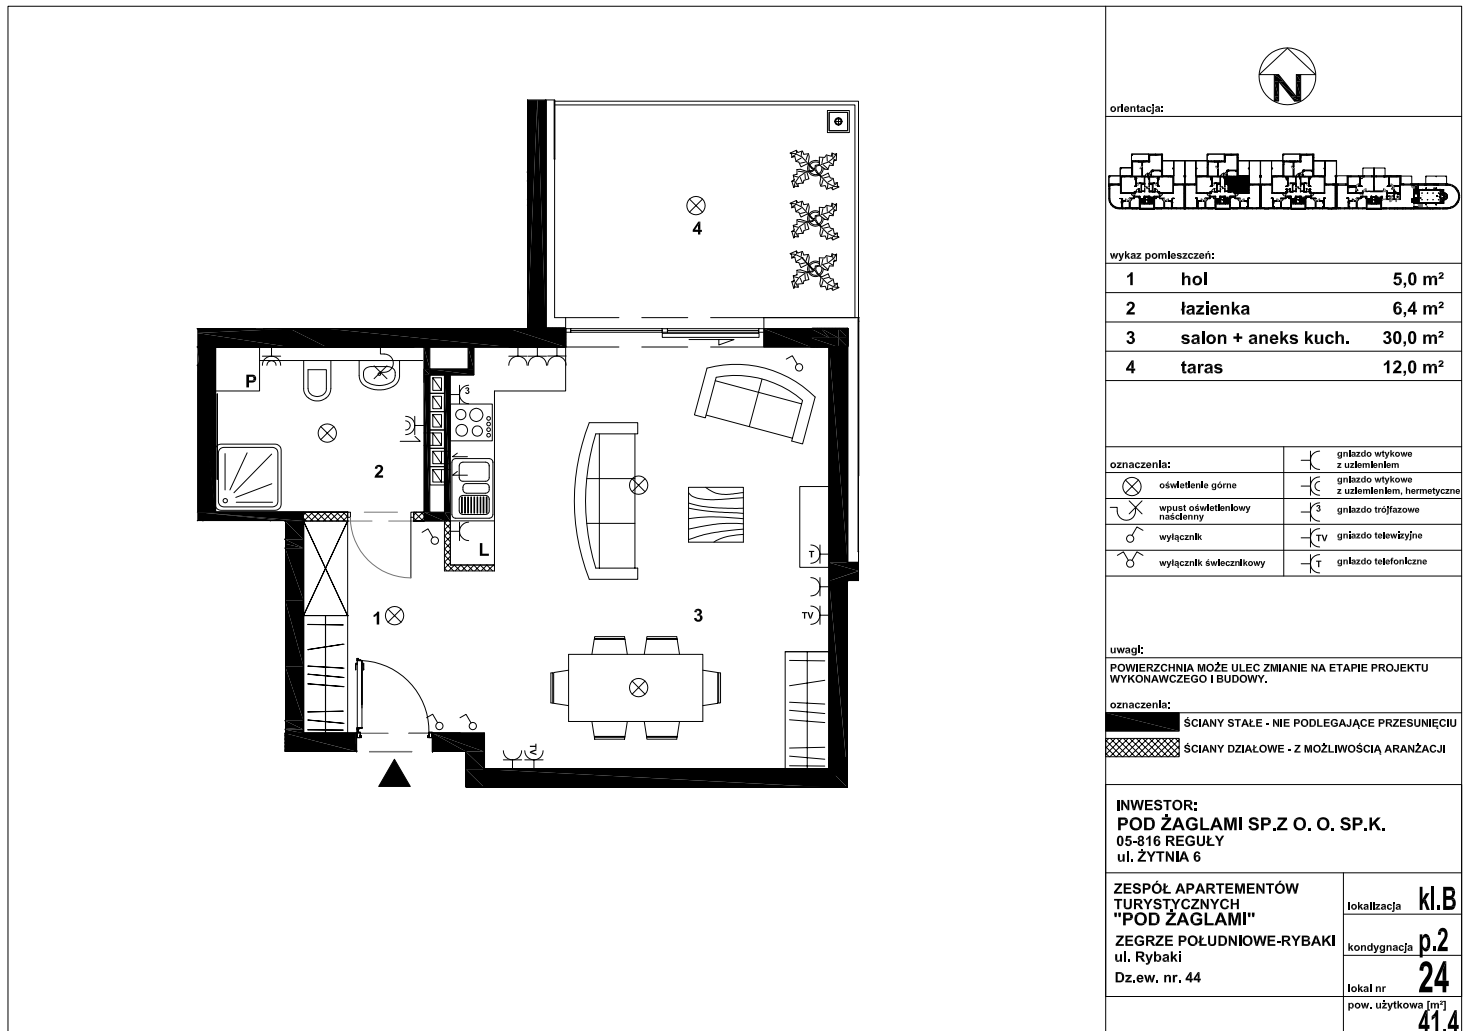

### MIESZKANIE NR PZ24 - APARTAMENT TURYSTYCZNY

SYMBOL	ZAG-MS-24
LICZBA POKOI	1
PIĘTRO	2
POWIERZCHNIA	41,40 m <sup>2</sup>
POWIERZCHNIA BALKONÓW/TARASÓW	12,00 m <sup>2</sup>
RODZAJ BUDYNKU	apartamentowiec
LICZBA PIĘTER W BUDYNKU	3
STAN LOKALU	deweloperski
OKNA	aluminiowe
ROK BUDOWY	2018
WIDOK	na jezioro
OGRZEWANIE	pompa ciepła
WINDA	tak