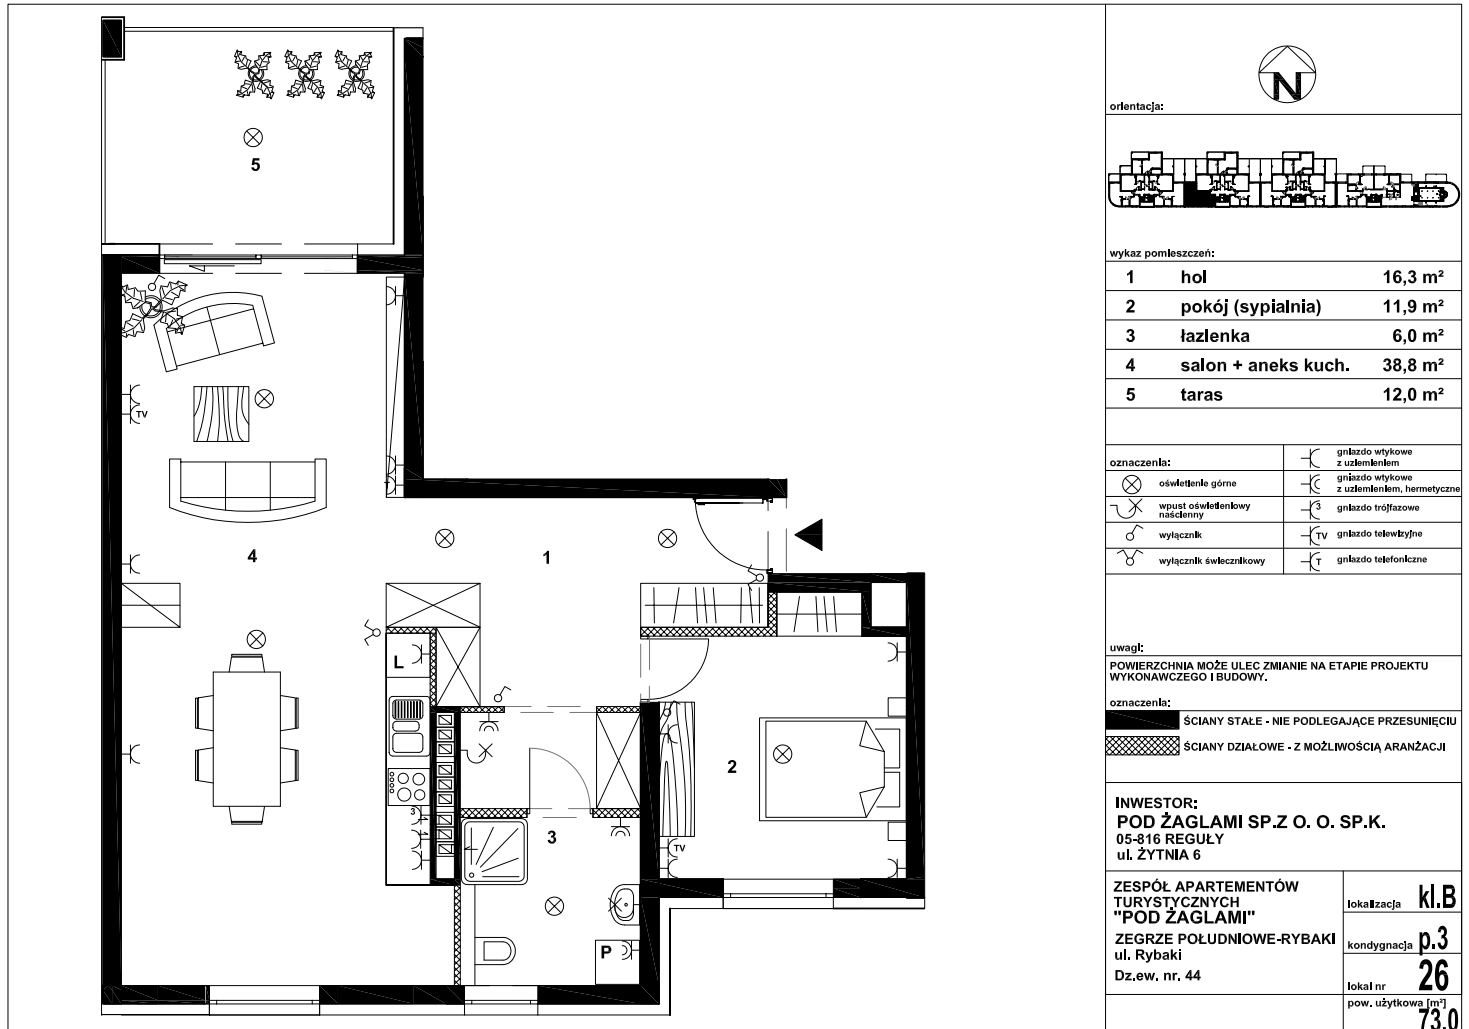

POD ŻAGLAMI - NIEPORĘT, ZEGRZE POŁUDNIOWE

MIESZKANIE NR PZ26 - APARTAMENT TURYSTYCZNY

SYMBOL	ZAG-MS-26
LICZBA POKOI	2
PIĘTRO	3
POWIERZCHNIA	73,00 m ²
POWIERZCHNIA BALKONÓW/TARASÓW	12,00 m ²
RODZAJ BUDYNKU	apartamentowiec
LICZBA PIĘTER W BUDYNKU	3
STAN LOKALU	deweloperski
OKNA	aluminiowe
ROK BUDOWY	2018
WIDOK	na jezioro
OGRZEWANIE	pompa ciepła
WINDA	tak