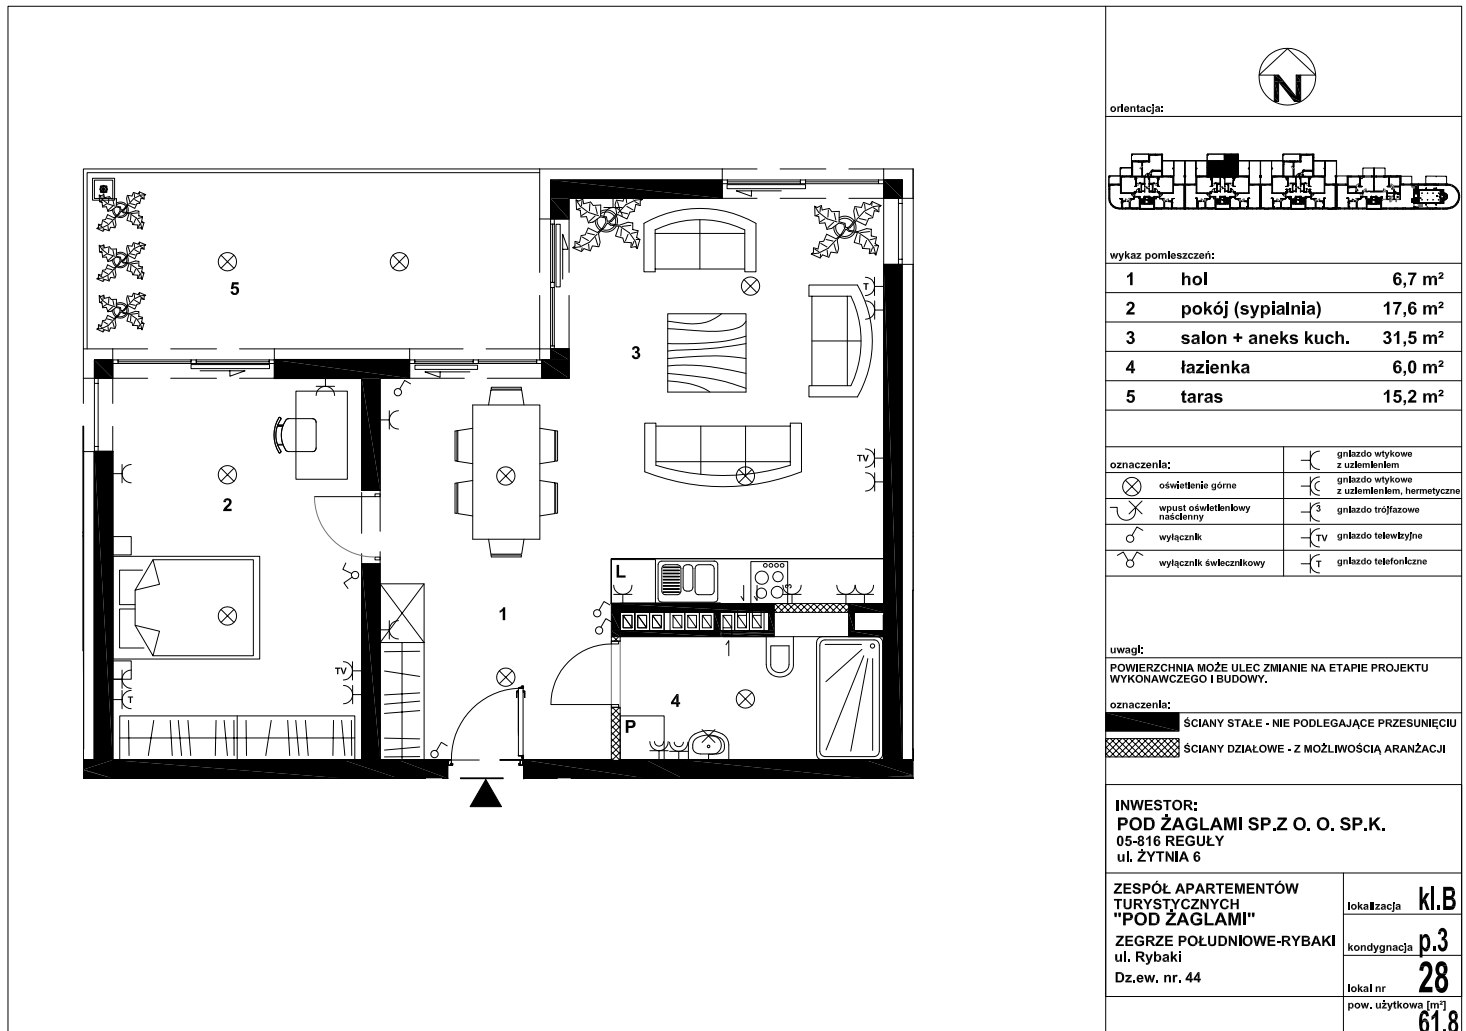

POD ŻAGLAMI - NIEPORĘT, ZEGRZE POŁUDNIOWE

MIESZKANIE NR PZ28 - APARTAMENT TURYSTYCZNY

| | |
|-------------------------------|----------------------|
| SYMBOL | ZAG-MS-28 |
| LICZBA POKOI | 2 |
| PIĘTRO | 3 |
| POWIERZCHNIA | 61,80 m ² |
| POWIERZCHNIA BALKONÓW/TARASÓW | 15,20 m ² |
| RODZAJ BUDYNKU | apartamentowiec |
| LICZBA PIĘTER W BUDYNKU | 3 |
| STAN LOKALU | deweloperski |
| OKNA | aluminiowe |
| ROK BUDOWY | 2018 |
| WIDOK | na jezioro |
| OGRZEWANIE | pompa ciepła |
| WINDA | tak |