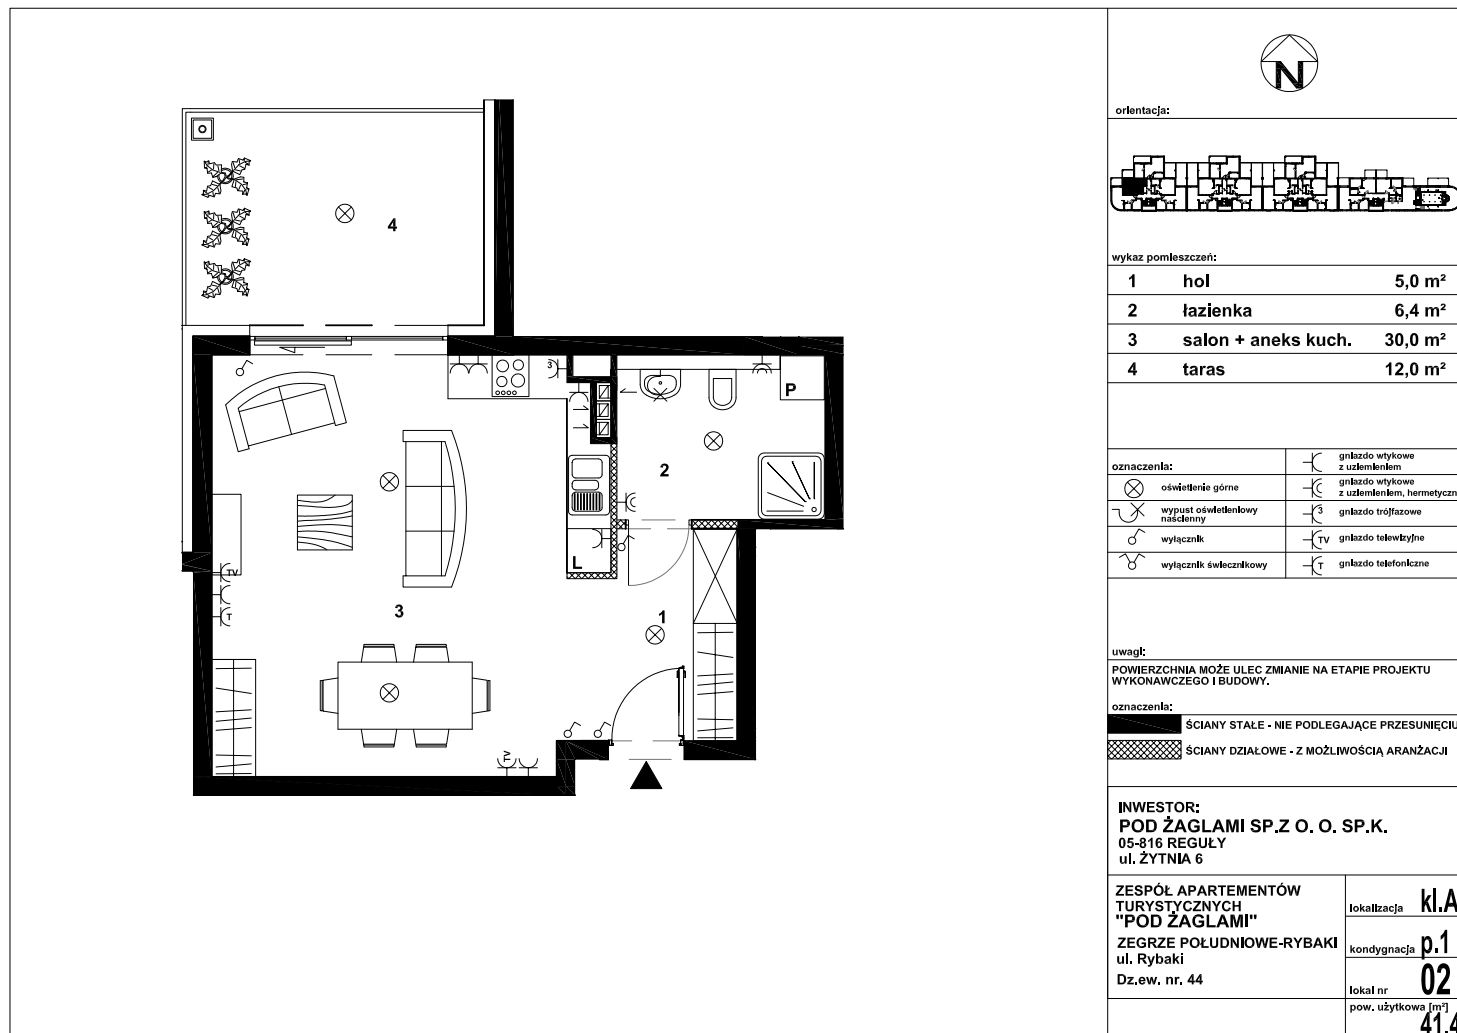

POD ŻAGLAMI - NIEPORĘT, ZEGRZE POŁUDNIOWE MIESZKANIE NR PZ2 - APARTAMENT TURYSTYCZNY

SYMBOL	ZAG-MS-2
LICZBA POKOI	1
PIĘTRO	1
POWIERZCHNIA	41,40 m ²
POWIERZCHNIA BALKONÓW/TARASÓW	12,00 m ²
RODZAJ BUDYNKU	apartamentowiec
LICZBA PIĘTER W BUDYNKU	3
STAN LOKALU	deweloperski
OKNA	aluminiowe
ROK BUDOWY	2018
WIDOK	na jezioro
OGRZEWANIE	pompa ciepła
WINDA	tak