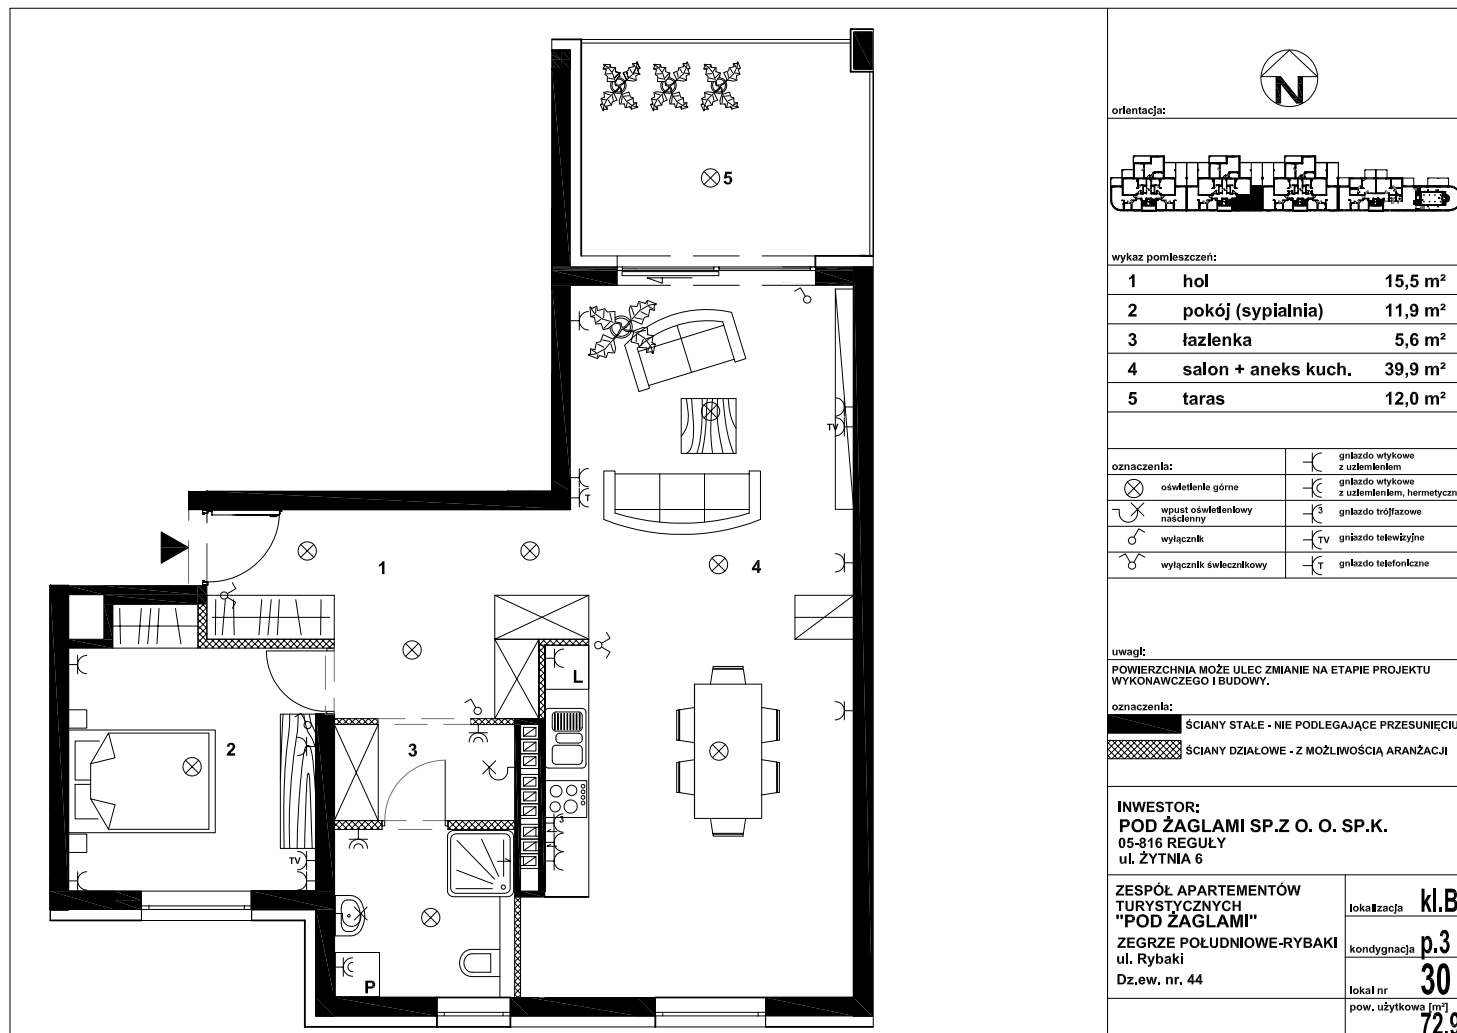

## MIESZKANIE NR PZ30 - APARTAMENT TURYSTYCZNY

SYMBOL	ZAG-MS-30
LICZBA POKOI	2
PIĘTRO	3
POWIERZCHNIA	72,90 m <sup>2</sup>
POWIERZCHNIA BALKONÓW/TARASÓW	12,00 m <sup>2</sup>
RODZAJ BUDYNKU	apartamentowiec
LICZBA PIĘTER W BUDYNKU	3
STAN LOKALU	deweloperski
OKNA	aluminiowe
ROK BUDOWY	2018
WIDOK	na jezioro
OGRZEWANIE	pompa ciepła
WINDA	tak