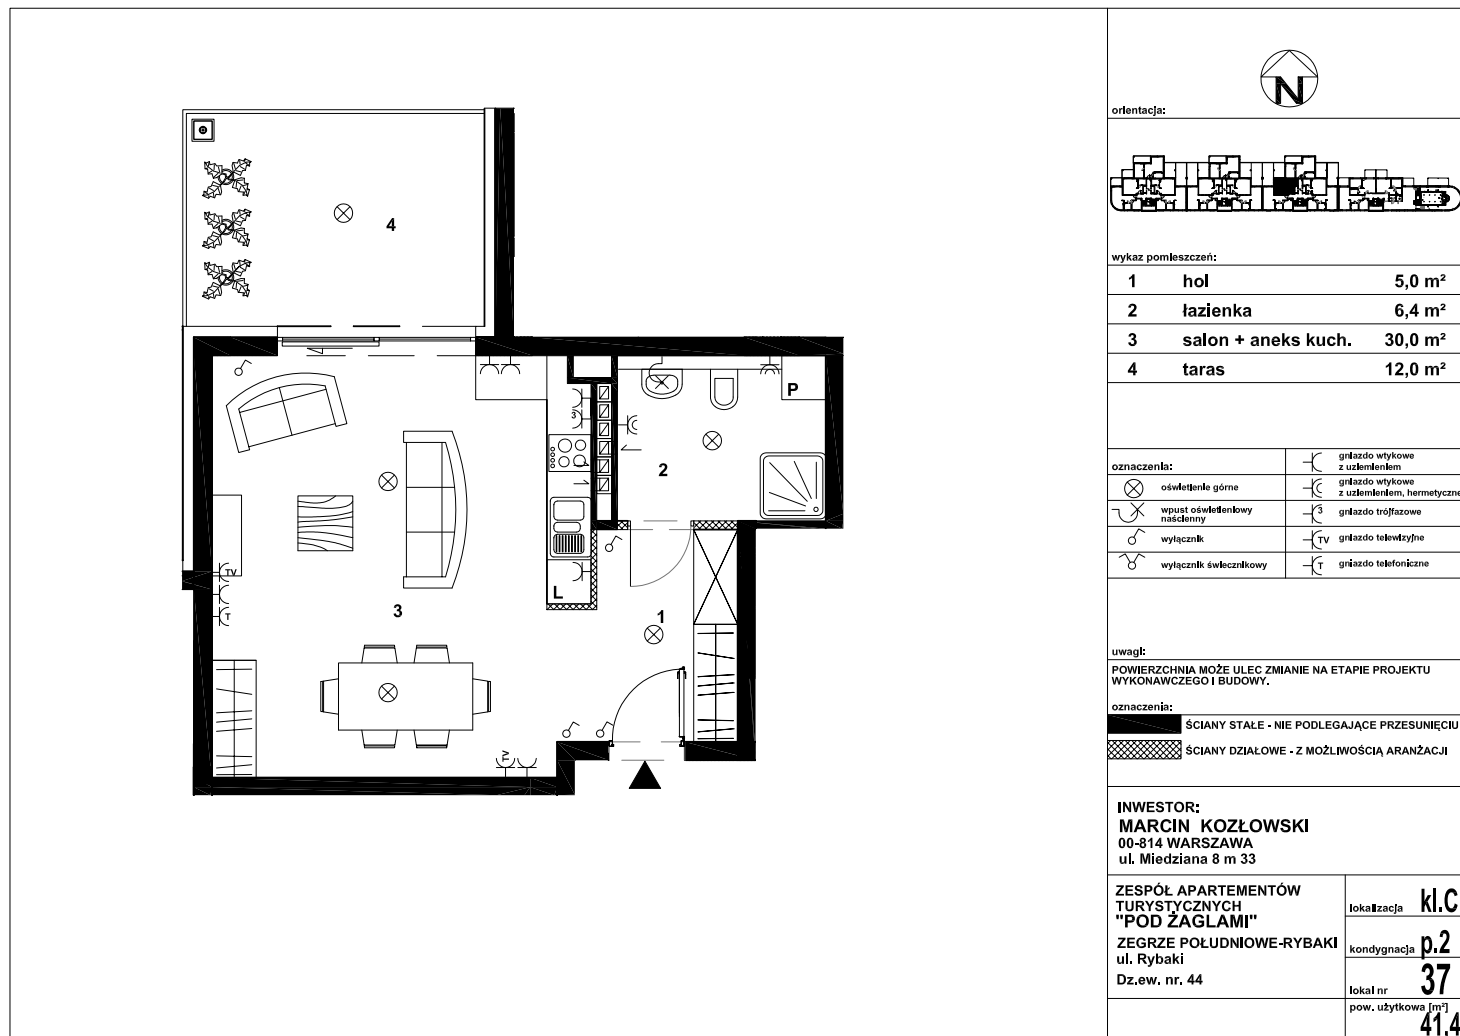

POD ŻAGLAMI - NIEPORĘT, ZEGRZE POŁUDNIOWE MIESZKANIE NR PZ37 - APARTAMENT TURYSTYCZNY

SYMBOL	ZAG-MS-37
LICZBA POKOI	1
PIĘTRO	2
POWIERZCHNIA	41,40 m ²
POWIERZCHNIA BALKONÓW/TARASÓW	12,00 m ²
RODZAJ BUDYNKU	apartamentowiec
LICZBA PIĘTER W BUDYNKU	3
STAN LOKALU	deweloperski
OKNA	aluminiowe
ROK BUDOWY	2018
WIDOK	na jezioro
OGRZEWANIE	pompa ciepła
WINDA	tak