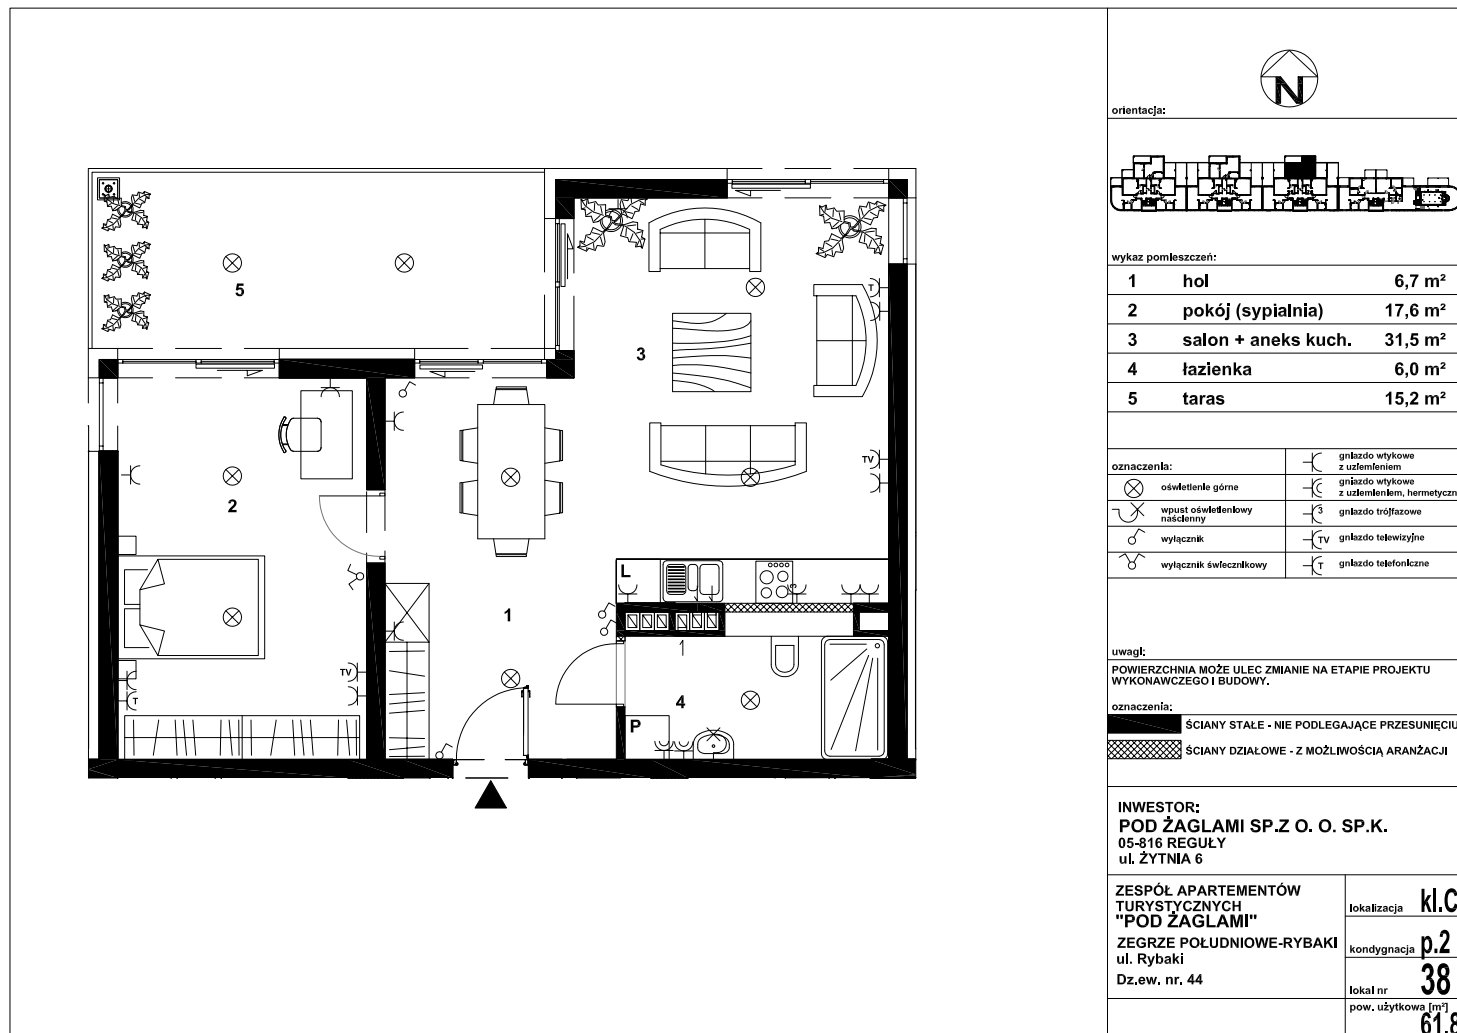

POD ŻAGLAMI - NIEPORĘT, ZEGRZE POŁUDNIOWE MIESZKANIE NR PZ38 - APARTAMENT TURYSTYCZNY

SYMBOL	ZAG-MS-38
LICZBA POKOI	2
PIĘTRO	2
POWIERZCHNIA	61,80 m ²
POWIERZCHNIA BALKONÓW/TARASÓW	15,20 m ²
RODZAJ BUDYNKU	apartamentowiec
LICZBA PIĘTER W BUDYNKU	3
STAN LOKALU	deweloperski
OKNA	aluminiowe
ROK BUDOWY	2018
WIDOK	na jezioro
OGRZEWANIE	pompa ciepła
WINDA	tak