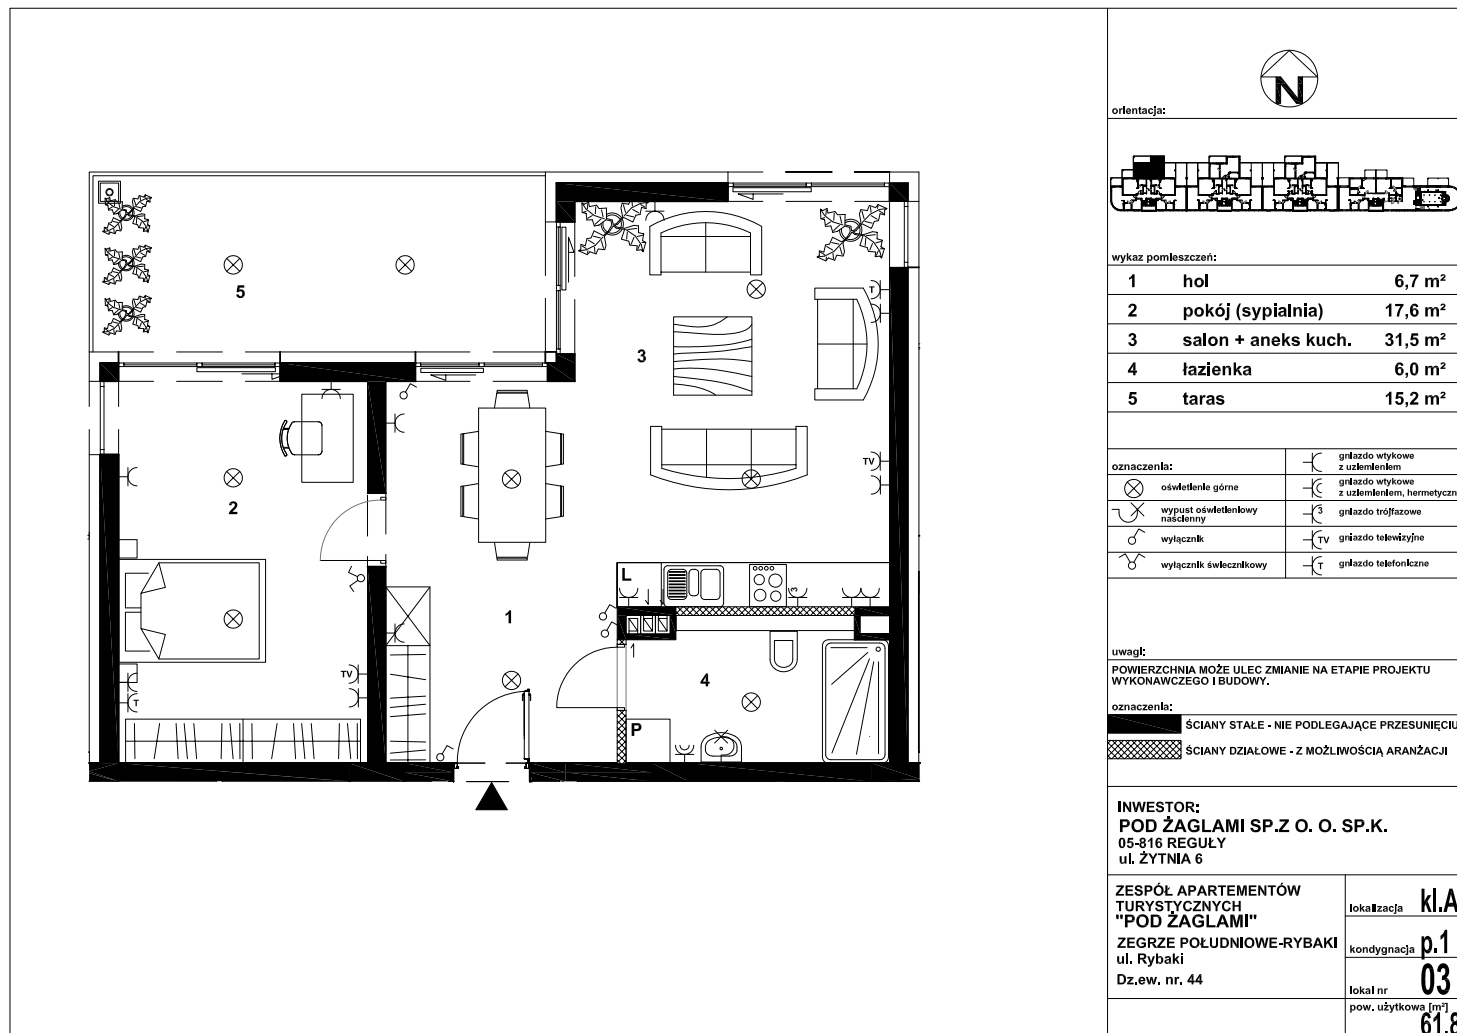

POD ŻAGLAMI - NIEPORĘT, ZEGRZE POŁUDNIOWE

MIESZKANIE NR PZ3 - APARTAMENT TURYSTYCZNY

SYMBOL	ZAG-MS-3
LICZBA POKOI	2
PIĘTRO	1
POWIERZCHNIA	61,80 m ²
POWIERZCHNIA BALKONÓW/TARASÓW	15,20 m ²
RODZAJ BUDYNKU	apartamentowiec
LICZBA PIĘTER W BUDYNKU	3
STAN LOKALU	deweloperski
OKNA	aluminiowe
ROK BUDOWY	2018
WIDOK	na jezioro
OGRZEWANIE	pompa ciepła
WINDA	tak