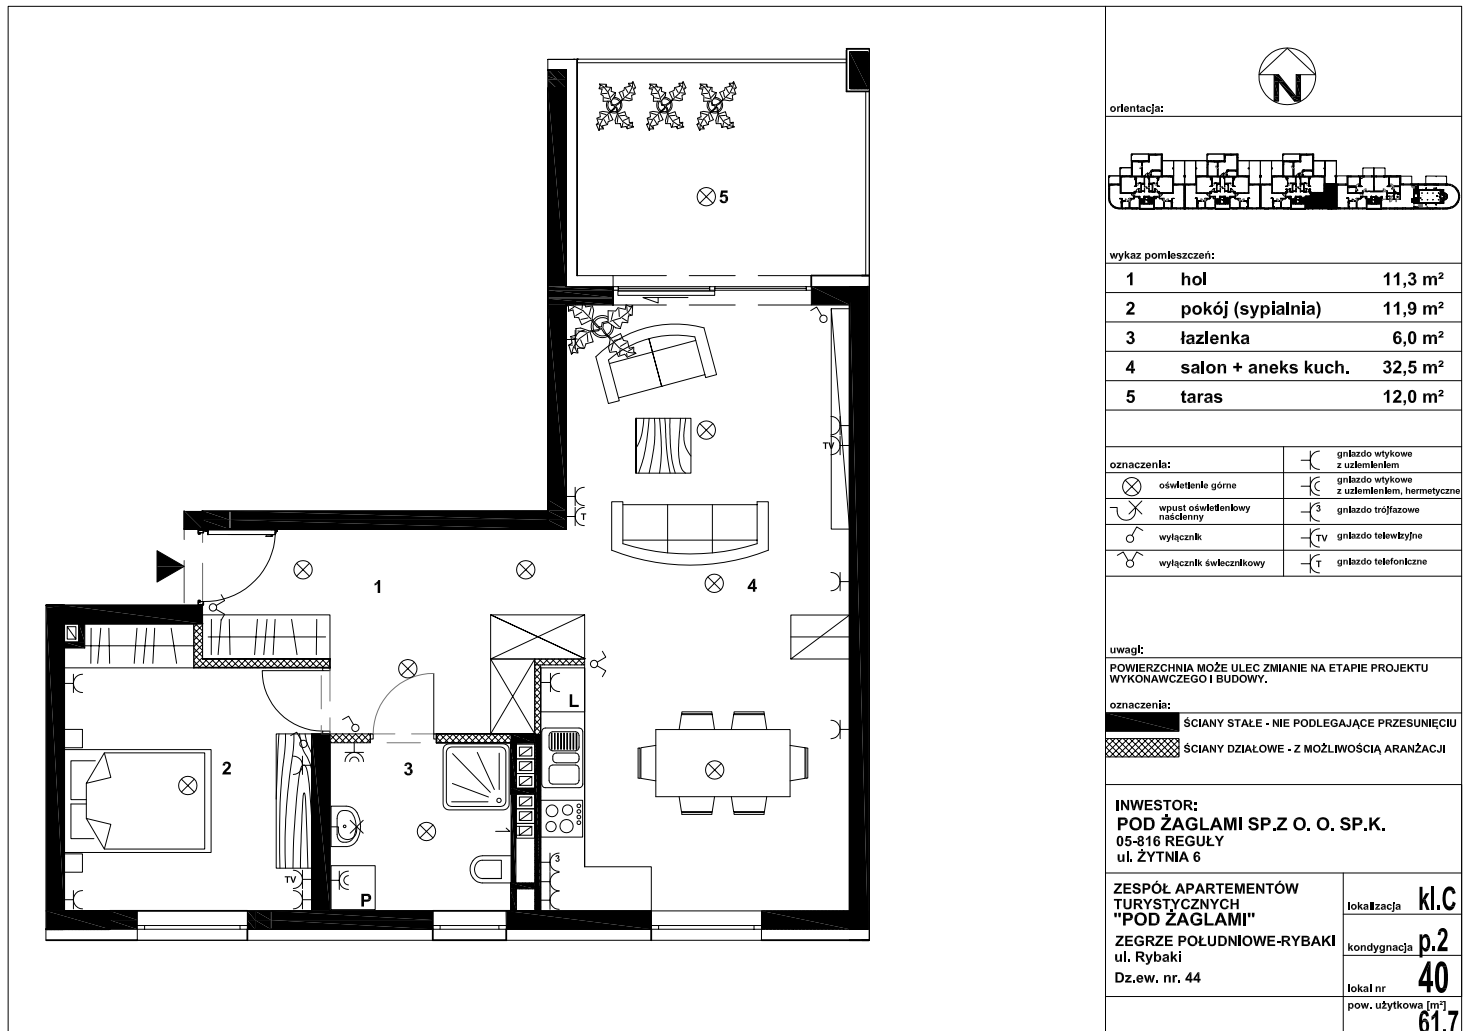

## MIESZKANIE NR PZ40 - APARTAMENT TURYSTYCZNY

SYMBOL	ZAG-MS-40
LICZBA POKOI	2
PIĘTRO	2
POWIERZCHNIA	61,70 m <sup>2</sup>
POWIERZCHNIA BALKONÓW/TARASÓW	12,00 m <sup>2</sup>
RODZAJ BUDYNKU	apartamentowiec
LICZBA PIĘTER W BUDYNKU	3
STAN LOKALU	deweloperski
OKNA	aluminiowe
ROK BUDOWY	2018
WIDOK	na jezioro
OGRZEWANIE	pompa ciepła
WINDA	tak