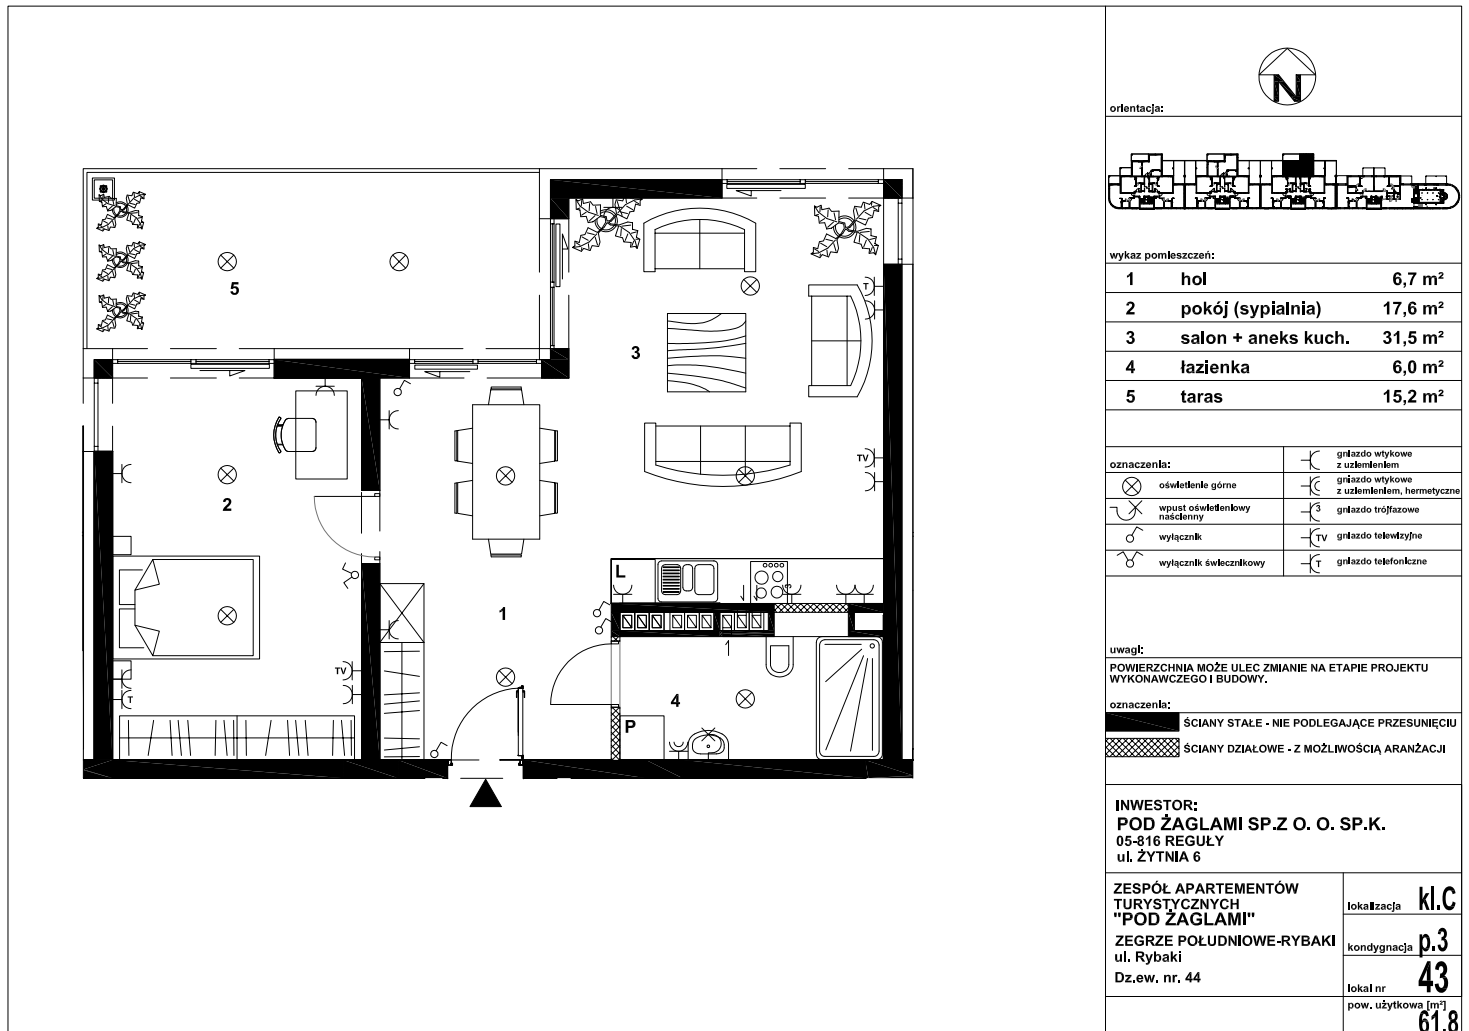

POD ŻAGLAMI - NIEPORĘT, ZEGRZE POŁUDNIOWE

MIESZKANIE NR PZ43 - APARTAMENT TURYSTYCZNY

SYMBOL	ZAG-MS-43
LICZBA POKOI	2
PIĘTRO	3
POWIERZCHNIA	61,80 m ²
POWIERZCHNIA BALKONÓW/TARASÓW	15,20 m ²
RODZAJ BUDYNKU	apartamentowiec
LICZBA PIĘTER W BUDYNKU	3
STAN LOKALU	deweloperski
OKNA	aluminiowe
ROK BUDOWY	2018
WIDOK	na jezioro
OGRZEWANIE	pompa ciepła
WINDA	tak