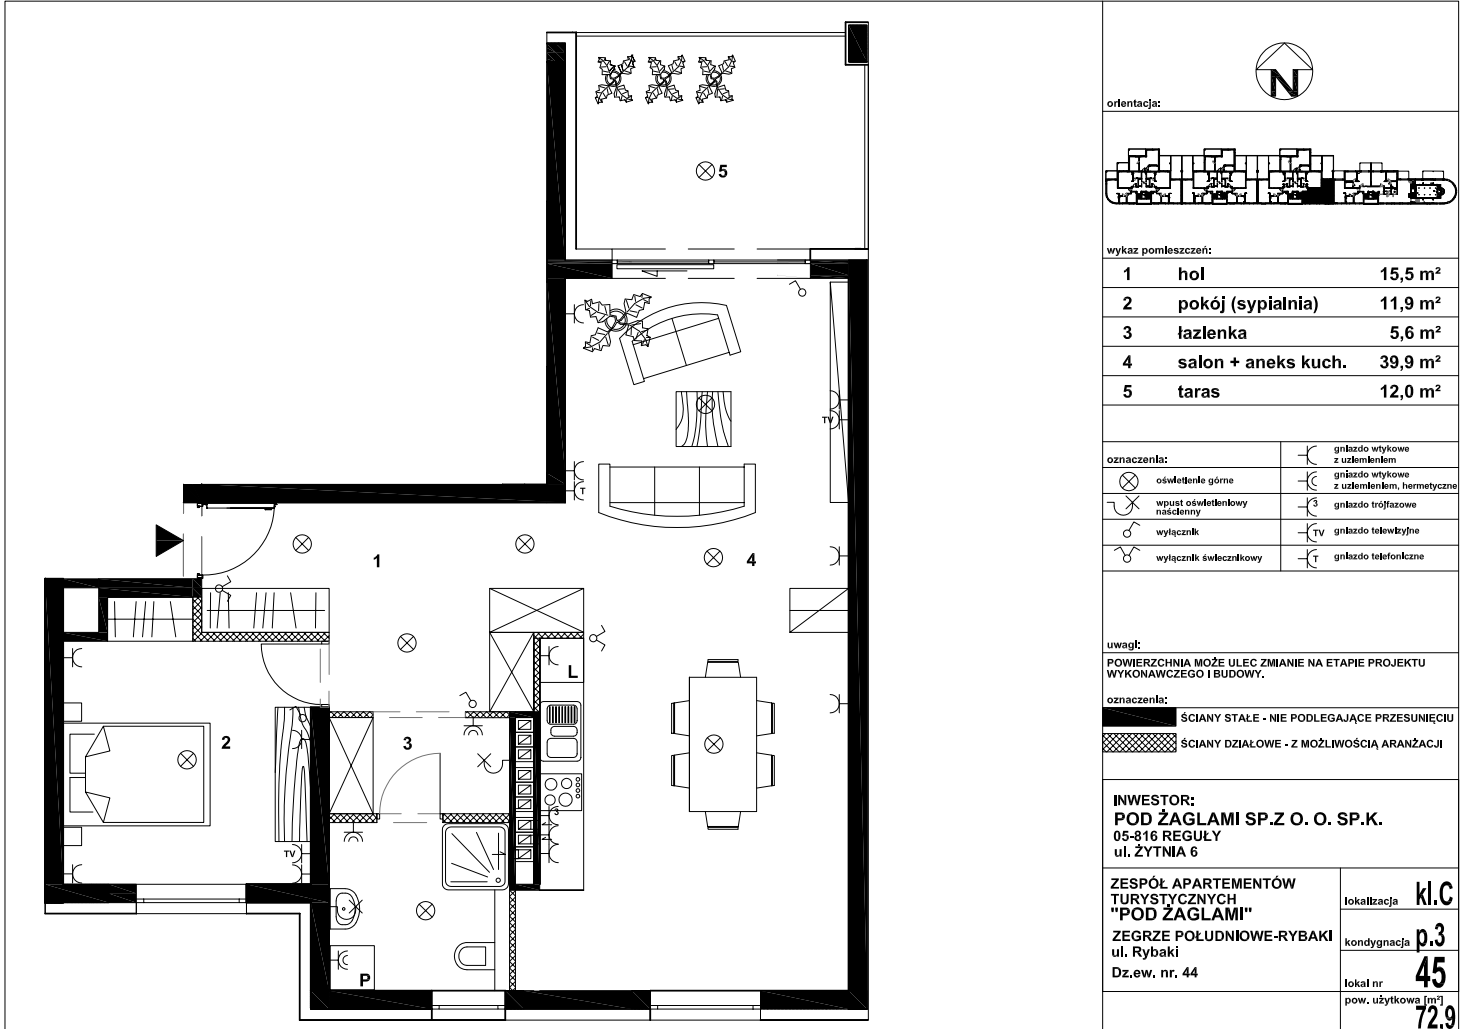

## MIESZKANIE NR PZ45 - APARTAMENT TURYSTYCZNY

SYMBOL	ZAG-MS-45
LICZBA POKOI	2
PIĘTRO	3
POWIERZCHNIA	72,90 m <sup>2</sup>
POWIERZCHNIA BALKONÓW/TARASÓW	12,00 m <sup>2</sup>
RODZAJ BUDYNKU	apartamentowiec
LICZBA PIĘTER W BUDYNKU	3
STAN LOKALU	deweloperski
OKNA	aluminiowe
ROK BUDOWY	2018
WIDOK	na jezioro
OGRZEWANIE	pompa ciepła
WINDA	tak