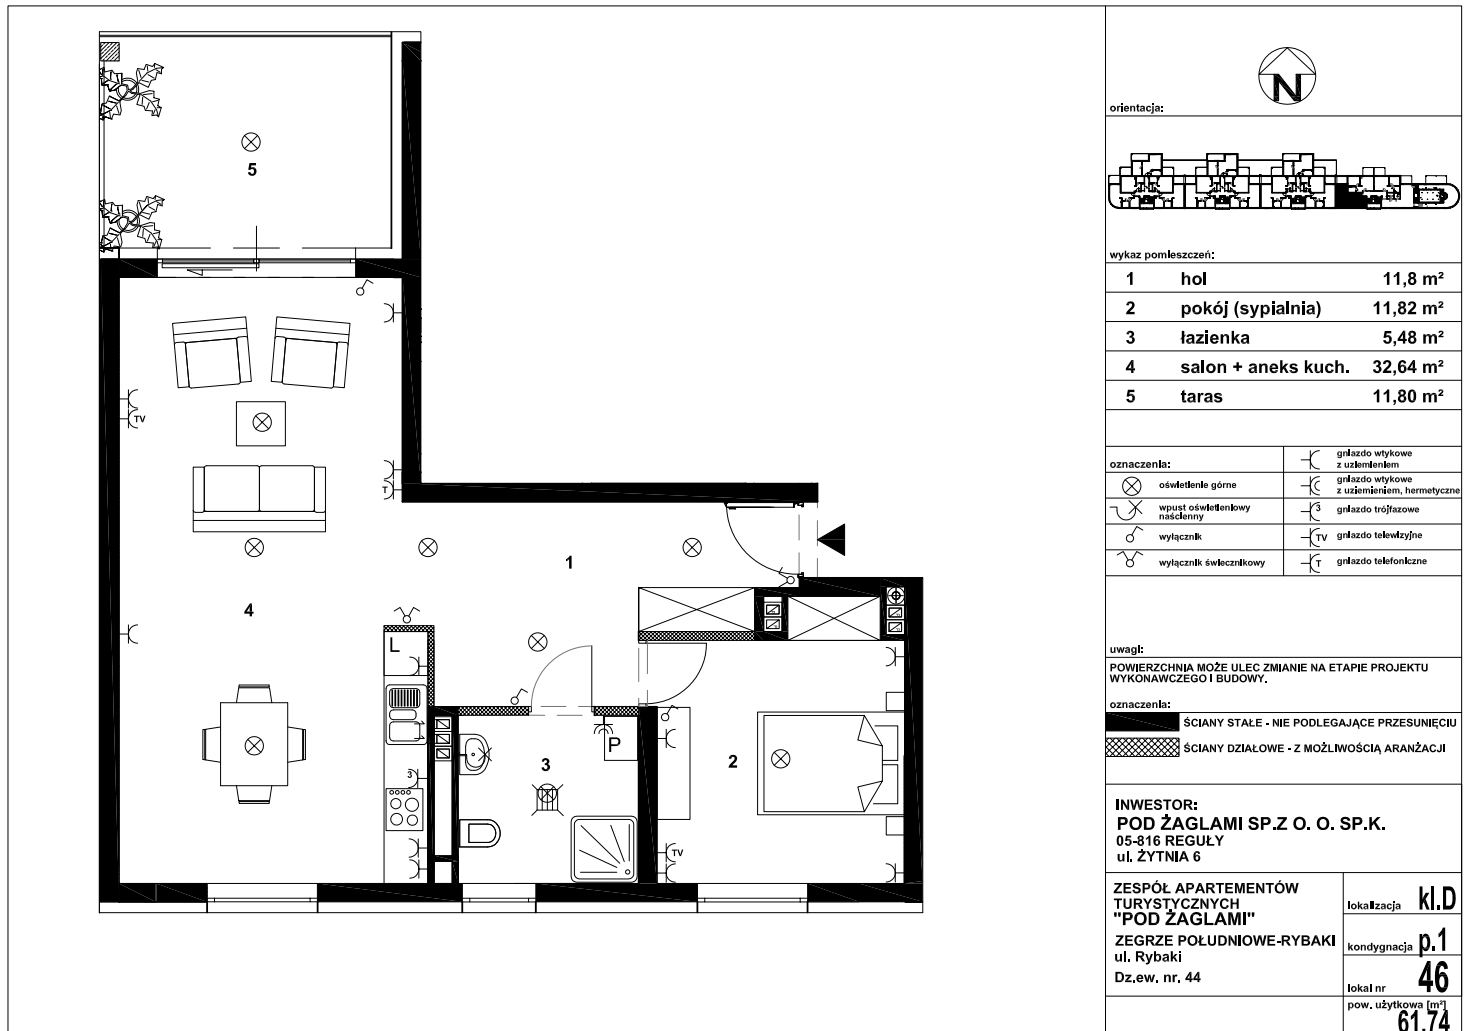

POD ŻAGLAMI - NIEPORĘT, ZEGRZE POŁUDNIOWE

MIESZKANIE NR PZ46 - APARTAMENT TURYSTYCZNY

SYMBOL	ZAG-MS-46
LICZBA POKOI	2
PIĘTRO	1
POWIERZCHNIA	61,74 m ²
POWIERZCHNIA BALKONÓW/TARASÓW	11,80 m ²
RODZAJ BUDYNKU	apartamentowiec
LICZBA PIĘTER W BUDYNKU	3
STAN LOKALU	deweloperski
OKNA	aluminiowe
ROK BUDOWY	2018
WIDOK	na jezioro
OGRZEWANIE	pompa ciepła
WINDA	tak