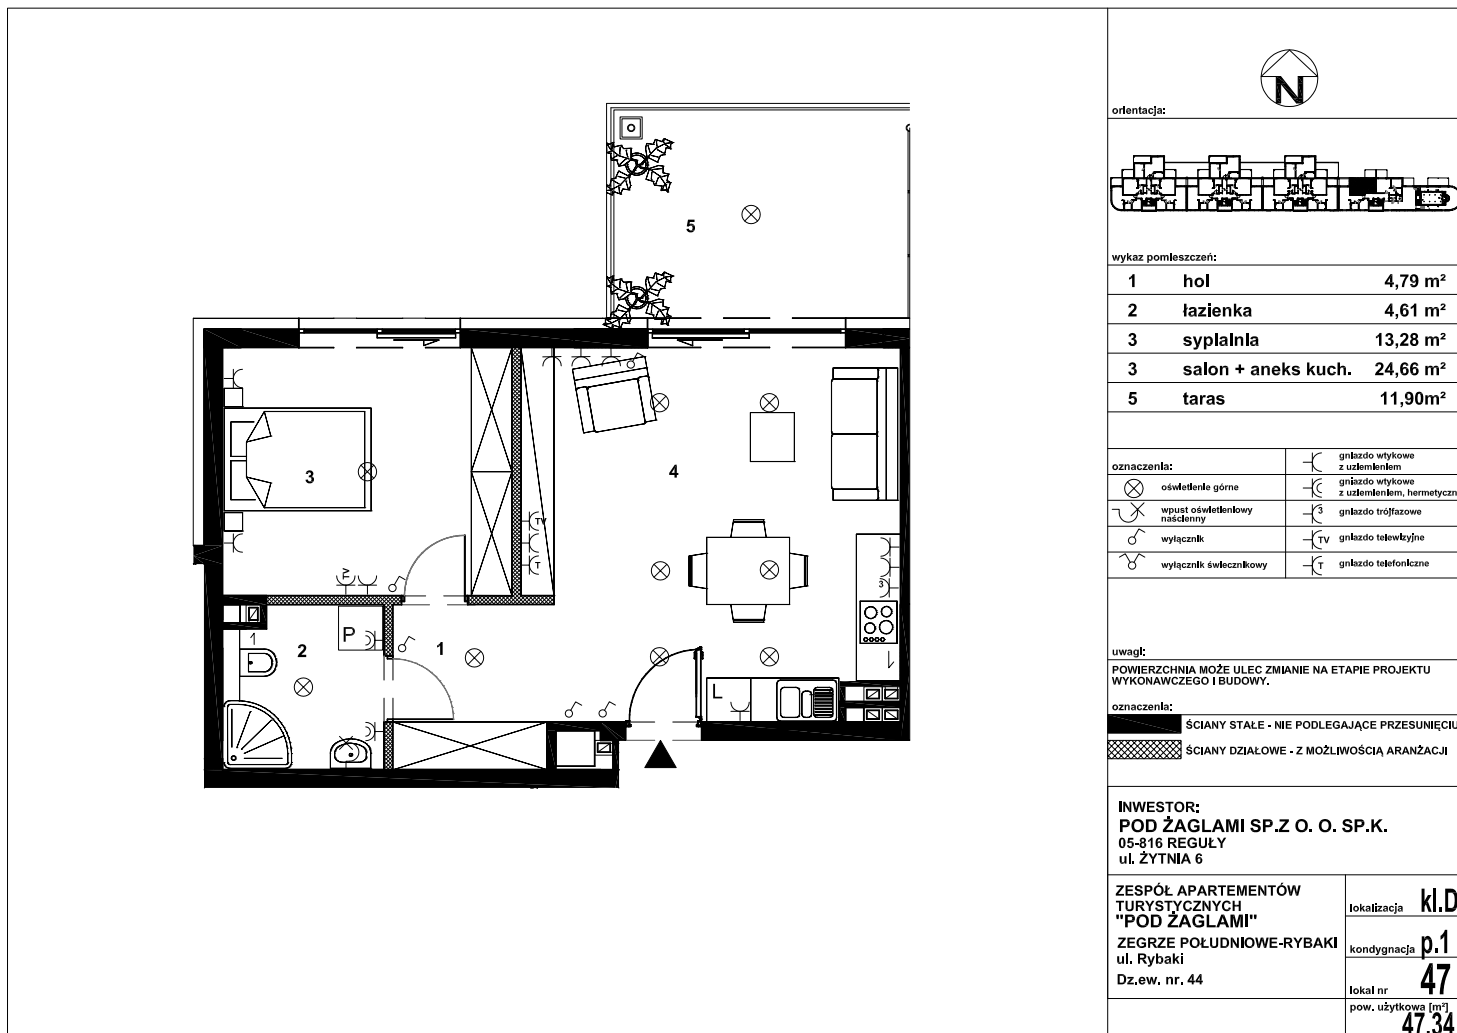

POD ŻAGLAMI - NIEPORĘT, ZEGRZE POŁUDNIOWE MIESZKANIE NR PZ47 - APARTAMENT TURYSTYCZNY

SYMBOL	ZAG-MS-47
LICZBA POKOI	2
PIĘTRO	1
POWIERZCHNIA	47,34 m ²
POWIERZCHNIA BALKONÓW/TARASÓW	11,90 m ²
RODZAJ BUDYNKU	apartamentowiec
LICZBA PIĘTER W BUDYNKU	3
STAN LOKALU	deweloperski
OKNA	aluminiowe
ROK BUDOWY	2018
WIDOK	na jezioro
OGRZEWANIE	pompa ciepła
WINDA	tak