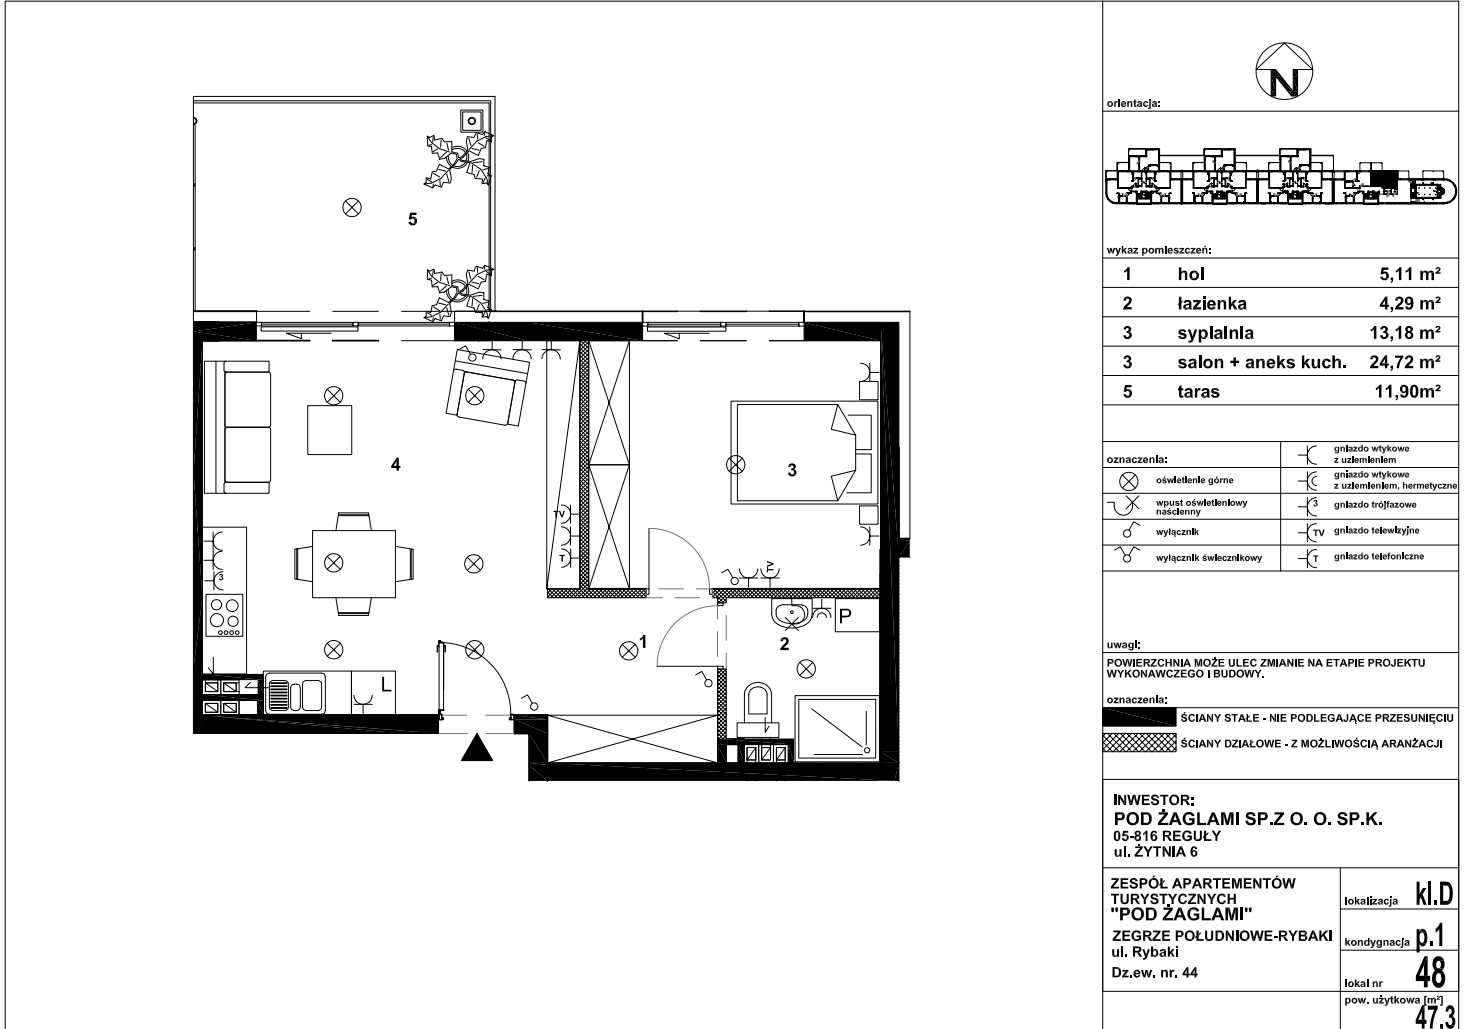

POD ŻAGLAMI - NIEPORĘT, ZEGRZE POŁUDNIOWE

MIESZKANIE NR PZ48 - APARTAMENT TURYSTYCZNY

SYMBOL	ZAG-MS-48
LICZBA POKOI	2
PIĘTRO	1
POWIERZCHNIA	47,30 m ²
POWIERZCHNIA BALKONÓW/TARASÓW	11,90 m ²
RODZAJ BUDYNKU	apartamentowiec
LICZBA PIĘTER W BUDYNKU	3
STAN LOKALU	deweloperski
OKNA	aluminiowe
ROK BUDOWY	2018
WIDOK	na jezioro
OGRZEWANIE	pompa ciepła
WINDA	tak