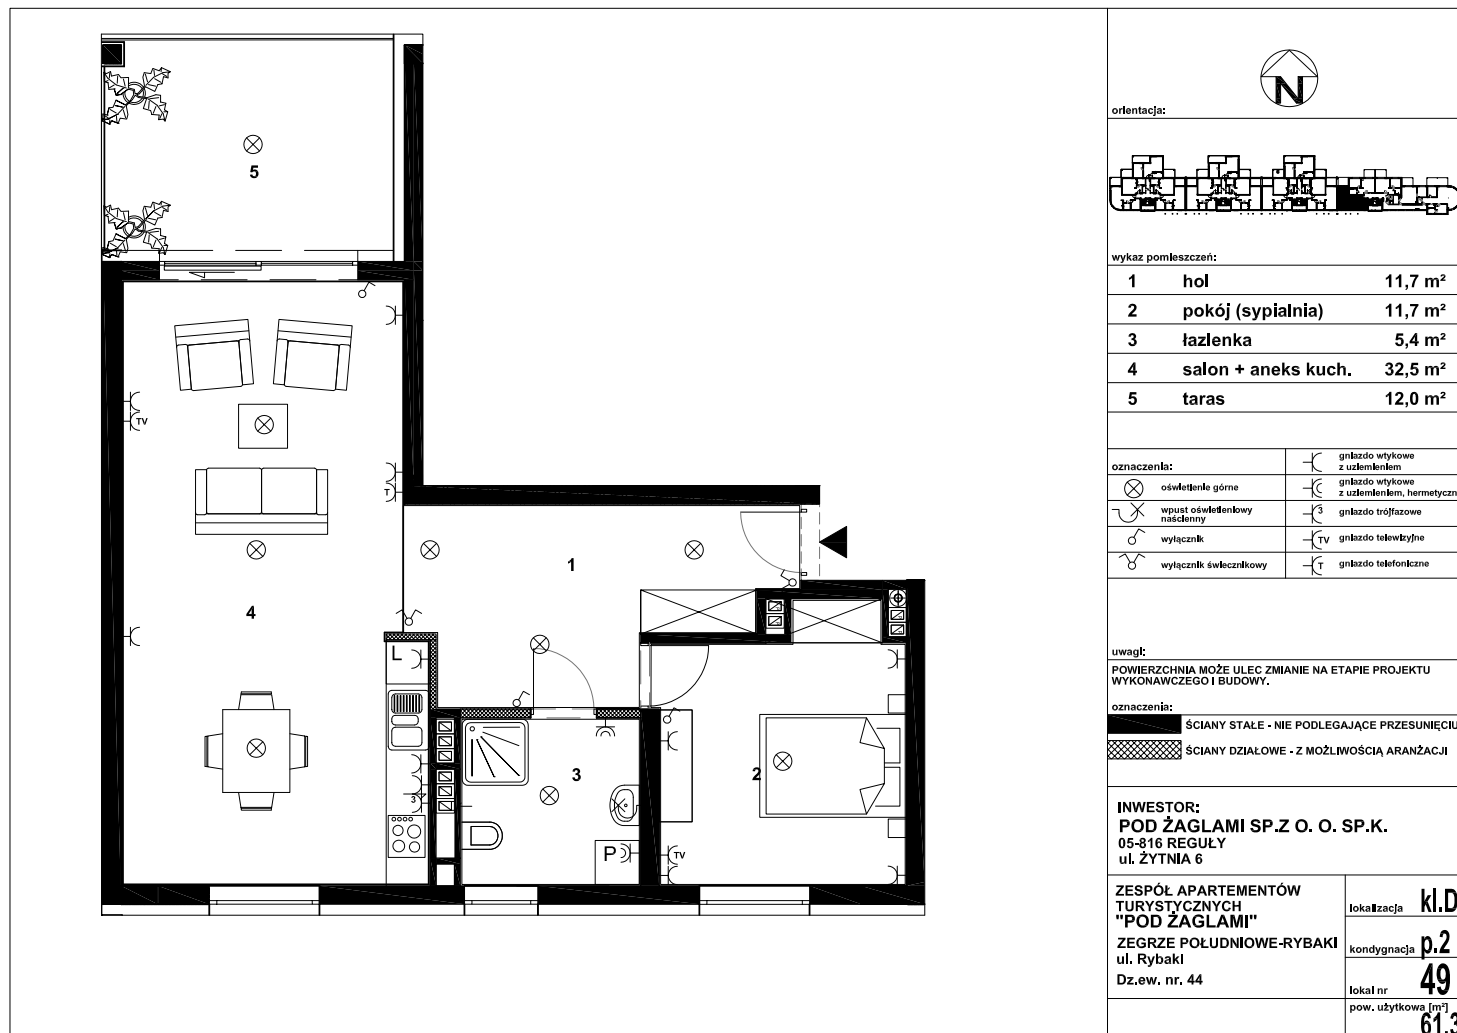

POD ŻAGLAMI - NIEPORĘT, ZEGRZE POŁUDNIOWE MIESZKANIE NR PZ49 - APARTAMENT TURYSTYCZNY

SYMBOL	ZAG-MS-49
LICZBA POKOI	2
PIĘTRO	2
POWIERZCHNIA	61,30 m ²
POWIERZCHNIA BALKONÓW/TARASÓW	12,00 m ²
RODZAJ BUDYNKU	apartamentowiec
LICZBA PIĘTER W BUDYNKU	3
STAN LOKALU	deweloperski
OKNA	aluminiowe
ROK BUDOWY	2018
WIDOK	na jezioro
OGRZEWANIE	pompa ciepła
WINDA	tak