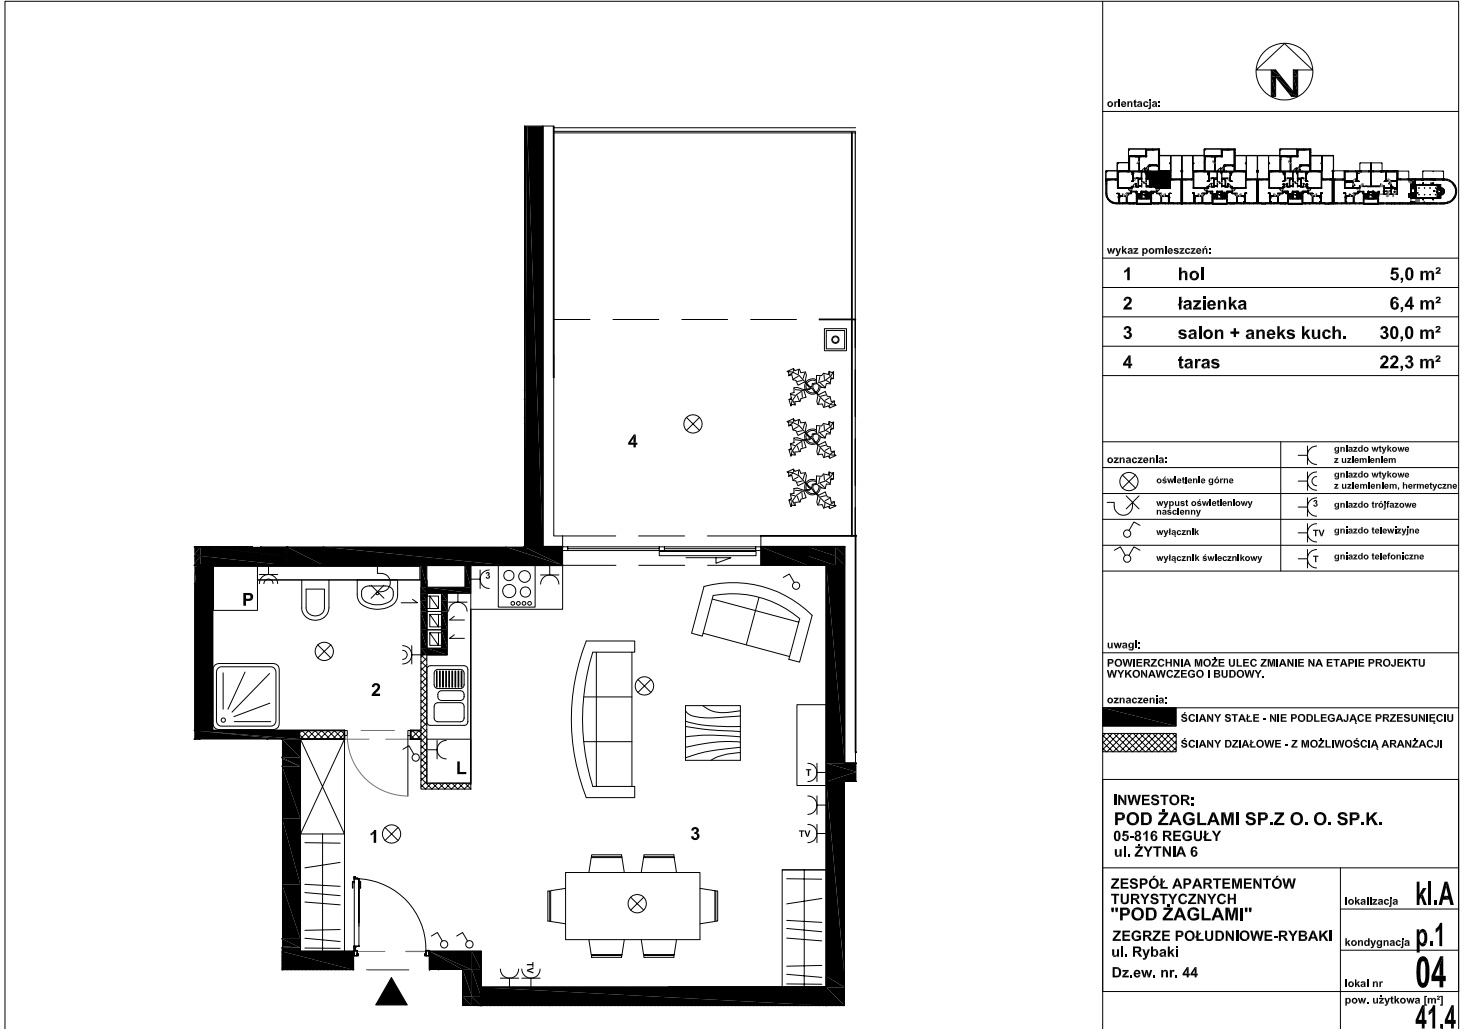

## POD ŻAGLAMI - NIEPORĘT, ZEGRZE POŁUDNIOWE MIESZKANIE NR PZ4 - APARTAMENT TURYSTYCZNY

SYMBOL	ZAG-MS-4
LICZBA POKOI	1
PIĘTRO	1
POWIERZCHNIA	41,40 m <sup>2</sup>
POWIERZCHNIA BALKONÓW/TARASÓW	22,30 m <sup>2</sup>
RODZAJ BUDYNKU	apartamentowiec
LICZBA PIĘTER W BUDYNKU	3
STAN LOKALU	deweloperski
OKNA	aluminiowe
ROK BUDOWY	2018
WIDOK	na jezioro
OGRZEWANIE	pompa ciepła
WINDA	tak