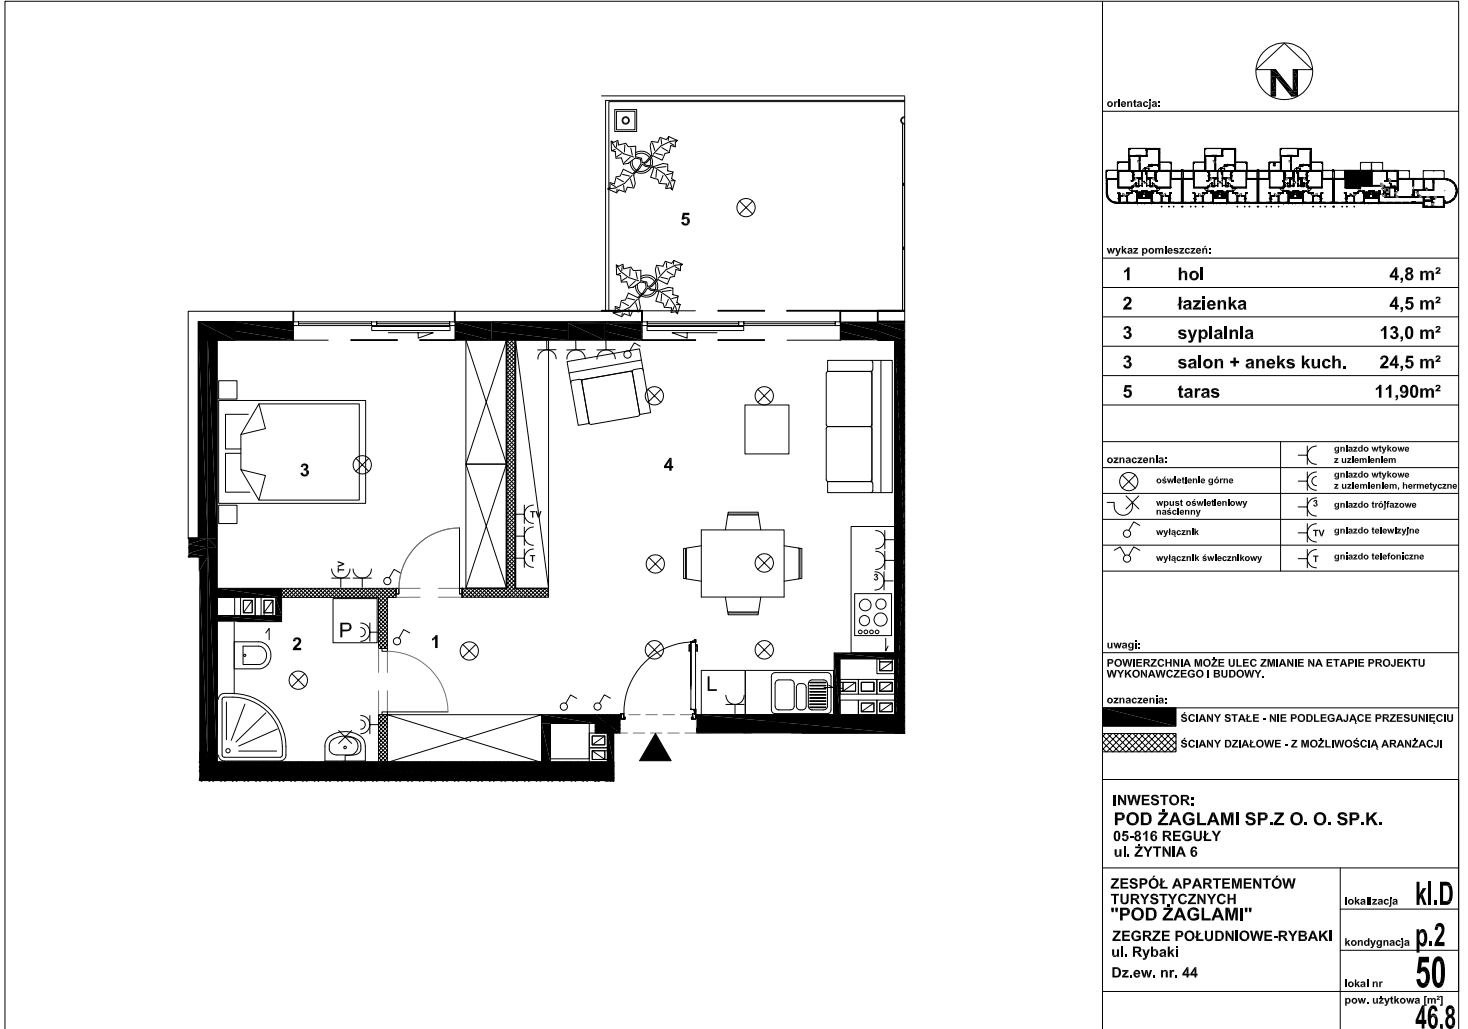

POD ŻAGLAMI - NIEPORĘT, ZEGRZE POŁUDNIOWE

MIESZKANIE NR PZ50 - APARTAMENT TURYSTYCZNY

SYMBOL	ZAG-MS-50
LICZBA POKOI	2
PIĘTRO	2
POWIERZCHNIA	46,80 m ²
POWIERZCHNIA BALKONÓW/TARASÓW	11,90 m ²
RODZAJ BUDYNKU	apartamentowiec
LICZBA PIĘTER W BUDYNKU	3
STAN LOKALU	deweloperski
OKNA	aluminiowe
ROK BUDOWY	2018
WIDOK	na jezioro
OGRZEWANIE	pompa ciepła
WINDA	tak